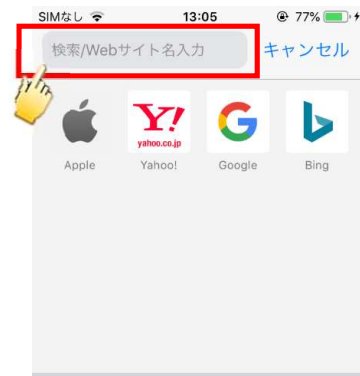

Kagoshima-Airport_Wi-Fi 连接指南 (iOS)

① 开启无线网络， 从网络列表选择屏幕 「Kagoshima-Airport_Wi-Fi」 轻敲。	② 门户画面启动	③ 点击“连接到互联网”。	④ 到重定向目的地HP 将被连接 ※取决于智能手机型号 显示可能被隐藏。
如果没有显示上面的SSID， 点击「Kagoshima-Airport_Wi-Fi-2G」。			

如果未出现门户屏幕，请在浏览器中搜索“http://jwifi.jp”。
画面因浏览器而异。