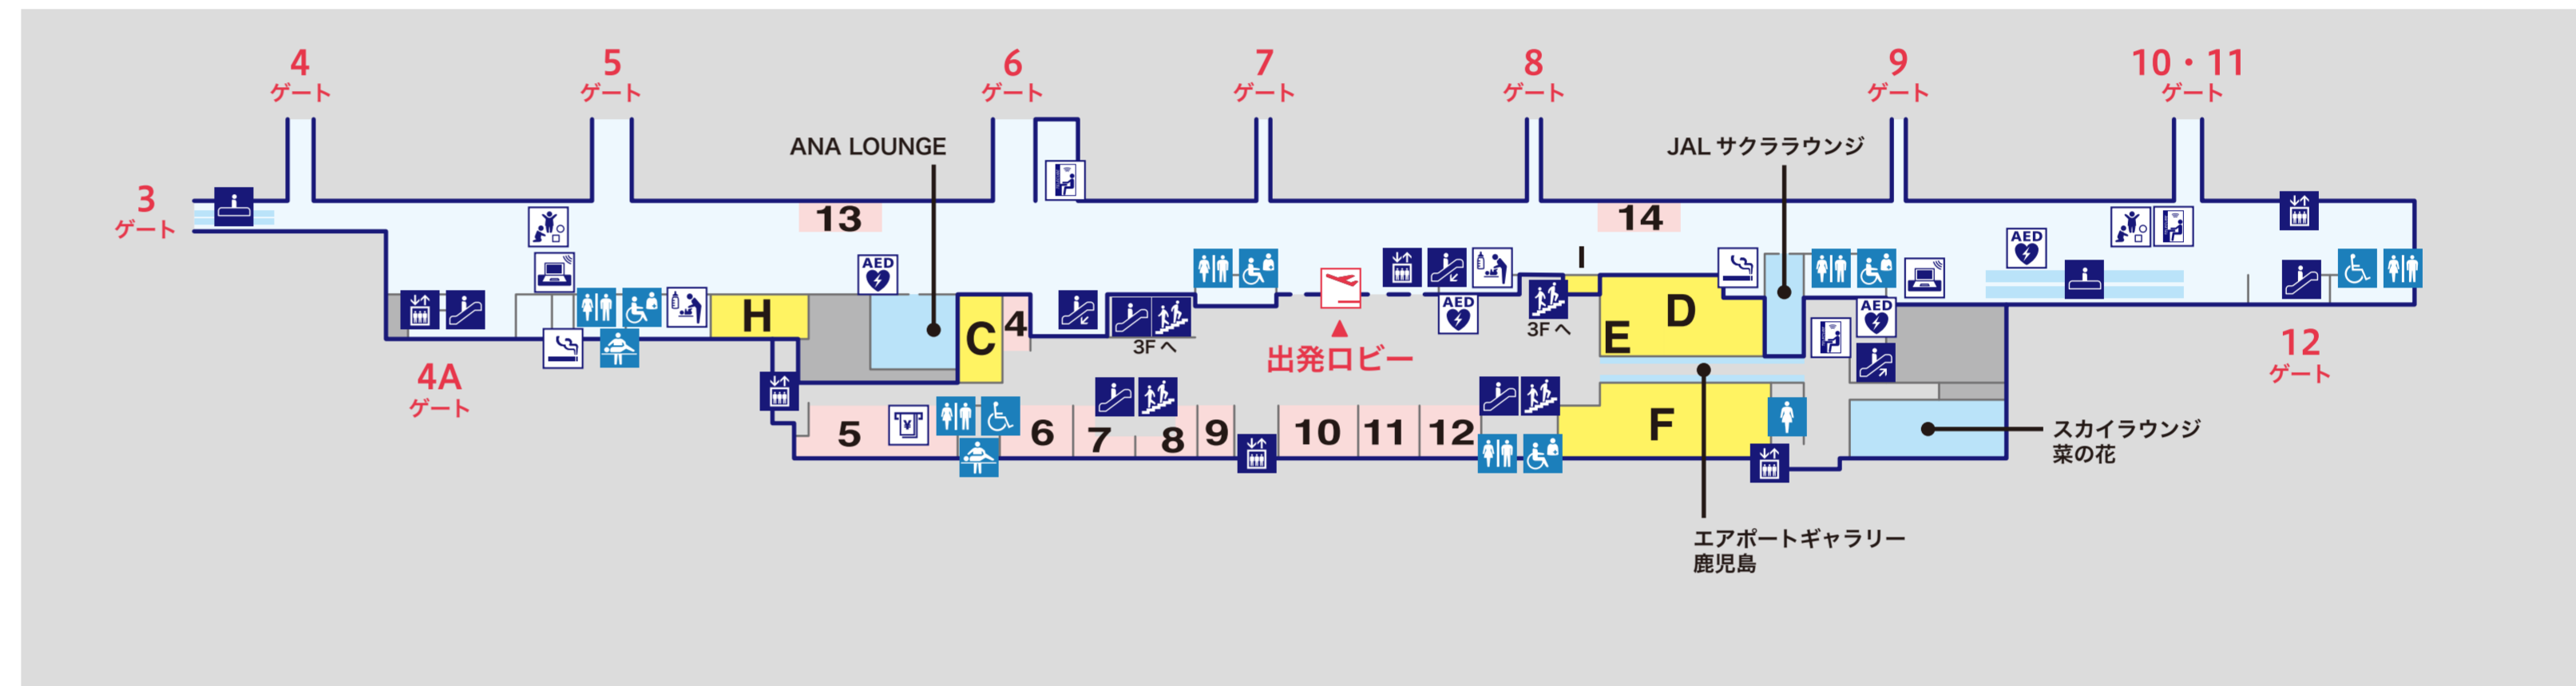

## 国際線ターミナル

## 国内線ターミナル

3F

2F

1F

## バス乗り場他

- |  |   |  |   |   |   |
|--|---|--|---|---|---|
|  出発           |  到着          |  お手洗い                 |  多目的トイレ    |  介護用ベッド          |   |
|  オストメイト     |  手荷物受取所    |  身体障害者降車場           |  AED     |  補助犬トイレ        |   |
|  タクシーのりば    |  バス乗降車場    |  駐車場                |  郵便ポスト   |  警察            |   |
|  喫煙所        |  足湯        |  レンタカー送迎車・駐車場送迎車乗降所 |  レンタサイクル |   |   |
|  サイクルステーション |  休憩所       |  動く歩道               |  エレベーター  |  階段            |  エスカレーター |
|  更衣室 (男・女)  |  更衣室 (女)   |  案内所                |  バス案内所   |  銀行/外貨両替機(国際線) |   |
|  ベビーケアルーム   |  航空会社カウンター |  救護室                |  コインロッカー |  ATM (海外対応)    |   |
|  ATM        |  ショップ      |  レストラン              |  ワークスペース |  個室型ワークブース     |   |
|  キッズスペース    |  展望デッキ     |  礼拝室                |  宅配コーナー  |  パッキングエリア      |   |
|  予約車のりば     |   |  |   |   |   |