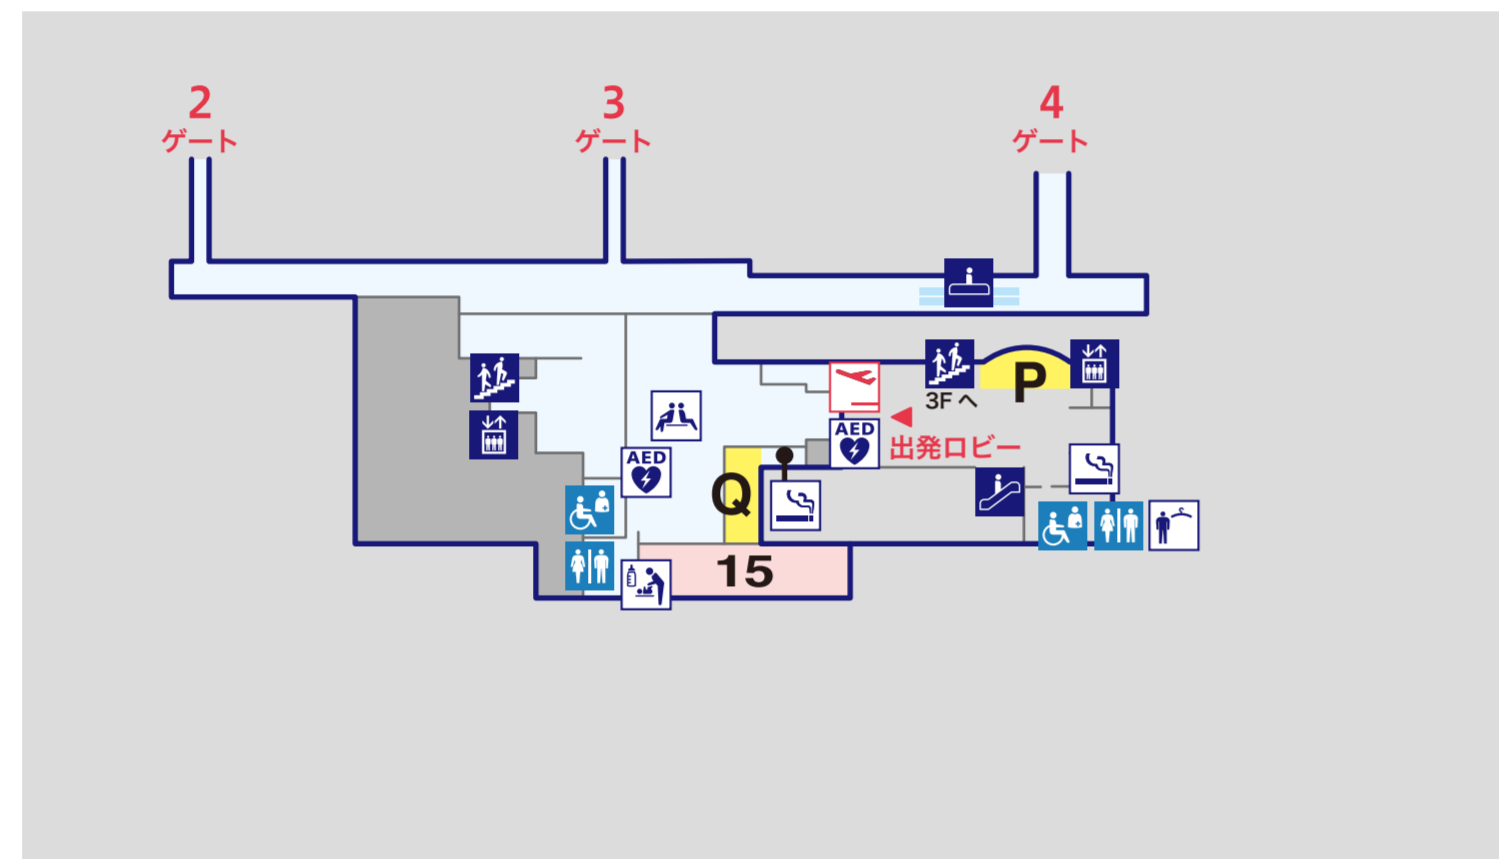

## 国際線ターミナル

## 国内線ターミナル

3F

2F

1F

## バス乗り場他

- |  |   |  |   |   |   |
|--|---|--|---|---|---|
|  出発           |  到着          |  お手洗い                 |  多目的トイレ    |  介護用ベッド          |   |
|  オストメイト     |  手荷物受取所    |  身体障害者降車場           |  AED     |  補助犬トイレ        |   |
|  タクシーのりば    |  バス乗降車場    |  駐車場                |  郵便ポスト   |  警察            |   |
|  喫煙所        |  足湯        |  レンタカー送迎車・駐車場送迎車乗降所 |  レンタサイクル |   |   |
|  サイクルステーション |  休憩所       |  動く歩道               |  エレベーター  |  階段            |  エスカレーター |
|  更衣室 (男・女)  |  更衣室 (女)   |  案内所                |  バス案内所   |  銀行/外貨両替機(国際線) |   |
|  ベビーケアルーム   |  航空会社カウンター |  救護室                |  コインロッカー |  ATM (海外対応)    |   |
|  ATM        |  ショップ      |  レストラン              |  ワークスペース |  個室型ワークブース     |   |
|  キッズスペース    |  展望デッキ     |  礼拝室                |  宅配コーナー  |  パッキングエリア      |   |
|  予約車のりば     |   |  |   |   |   |