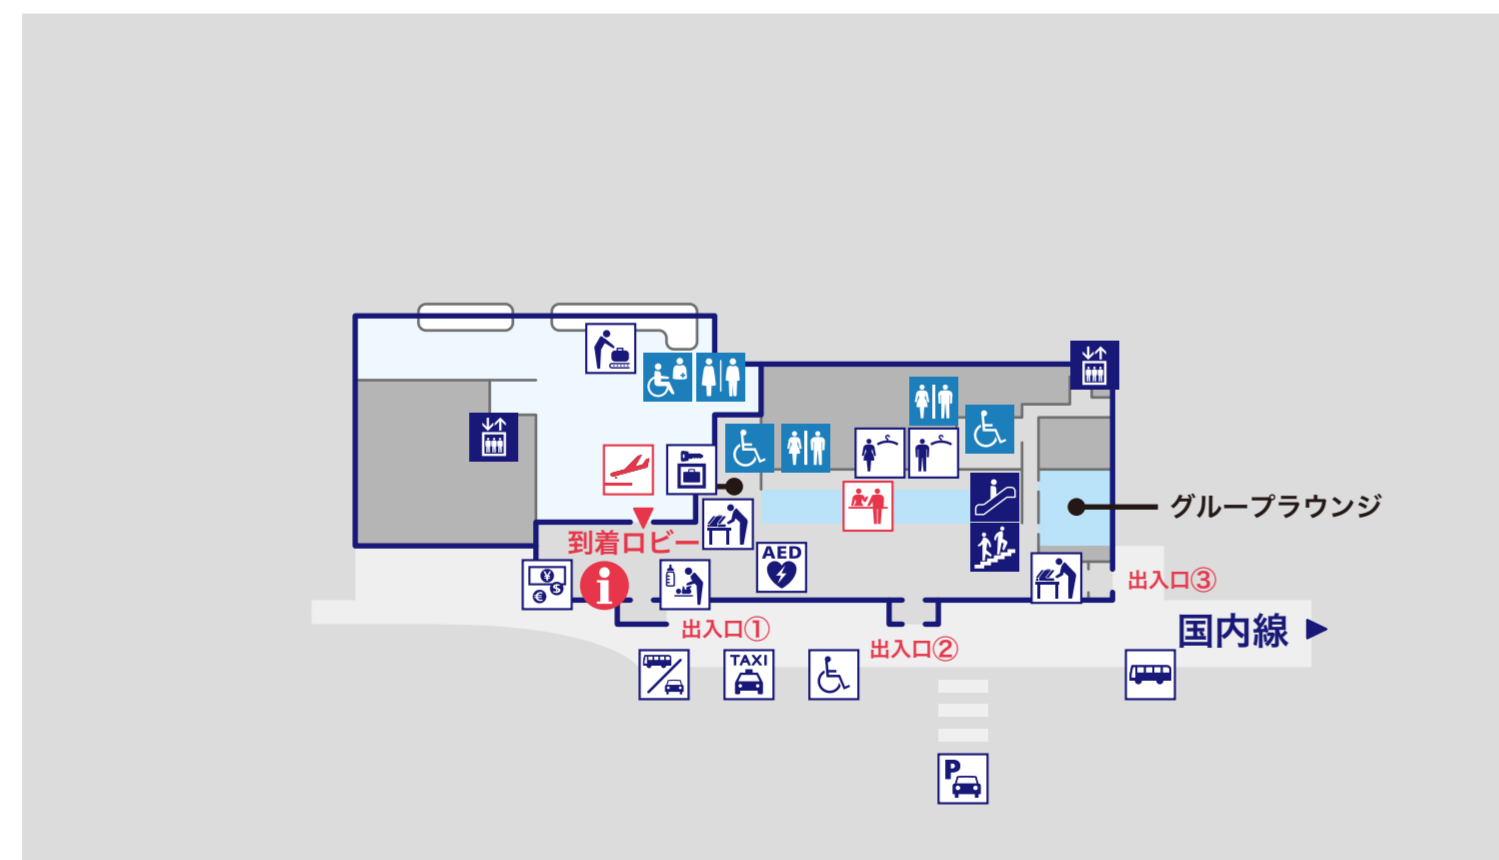

## 国際線ターミナル

## 国内線ターミナル

3F

2F

1F

## バス乗り場他

- |  |   |  |   |   |   |
|--|---|--|---|---|---|
|  出発           |  到着          |  お手洗い                 |  多目的トイレ    |  介護用ベッド          |   |
|  オストメイト     |  手荷物受取所    |  身体障害者降車場           |  AED     |  補助犬トイレ        |   |
|  タクシーのりば    |  バス乗降車場    |  駐車場                |  郵便ポスト   |  警察            |   |
|  喫煙所        |  足湯        |  レンタカー送迎車・駐車場送迎車乗降所 |  レンタサイクル |   |   |
|  サイクルステーション |  休憩所       |  動く歩道               |  エレベーター  |  階段            |  エスカレーター |
|  更衣室 (男・女)  |  更衣室 (女)   |  案内所                |  バス案内所   |  銀行/外貨両替機(国際線) |   |
|  ベビーケアルーム   |  航空会社カウンター |  救護室                |  コインロッカー |  ATM (海外対応)    |   |
|  ATM        |  ショップ      |  レストラン              |  ワークスペース |  個室型ワークブース     |   |
|  キッズスペース    |  展望デッキ     |  礼拝室                |  宅配コーナー  |  パッキングエリア      |   |
|  予約車のりば     |   |  |   |   |   |