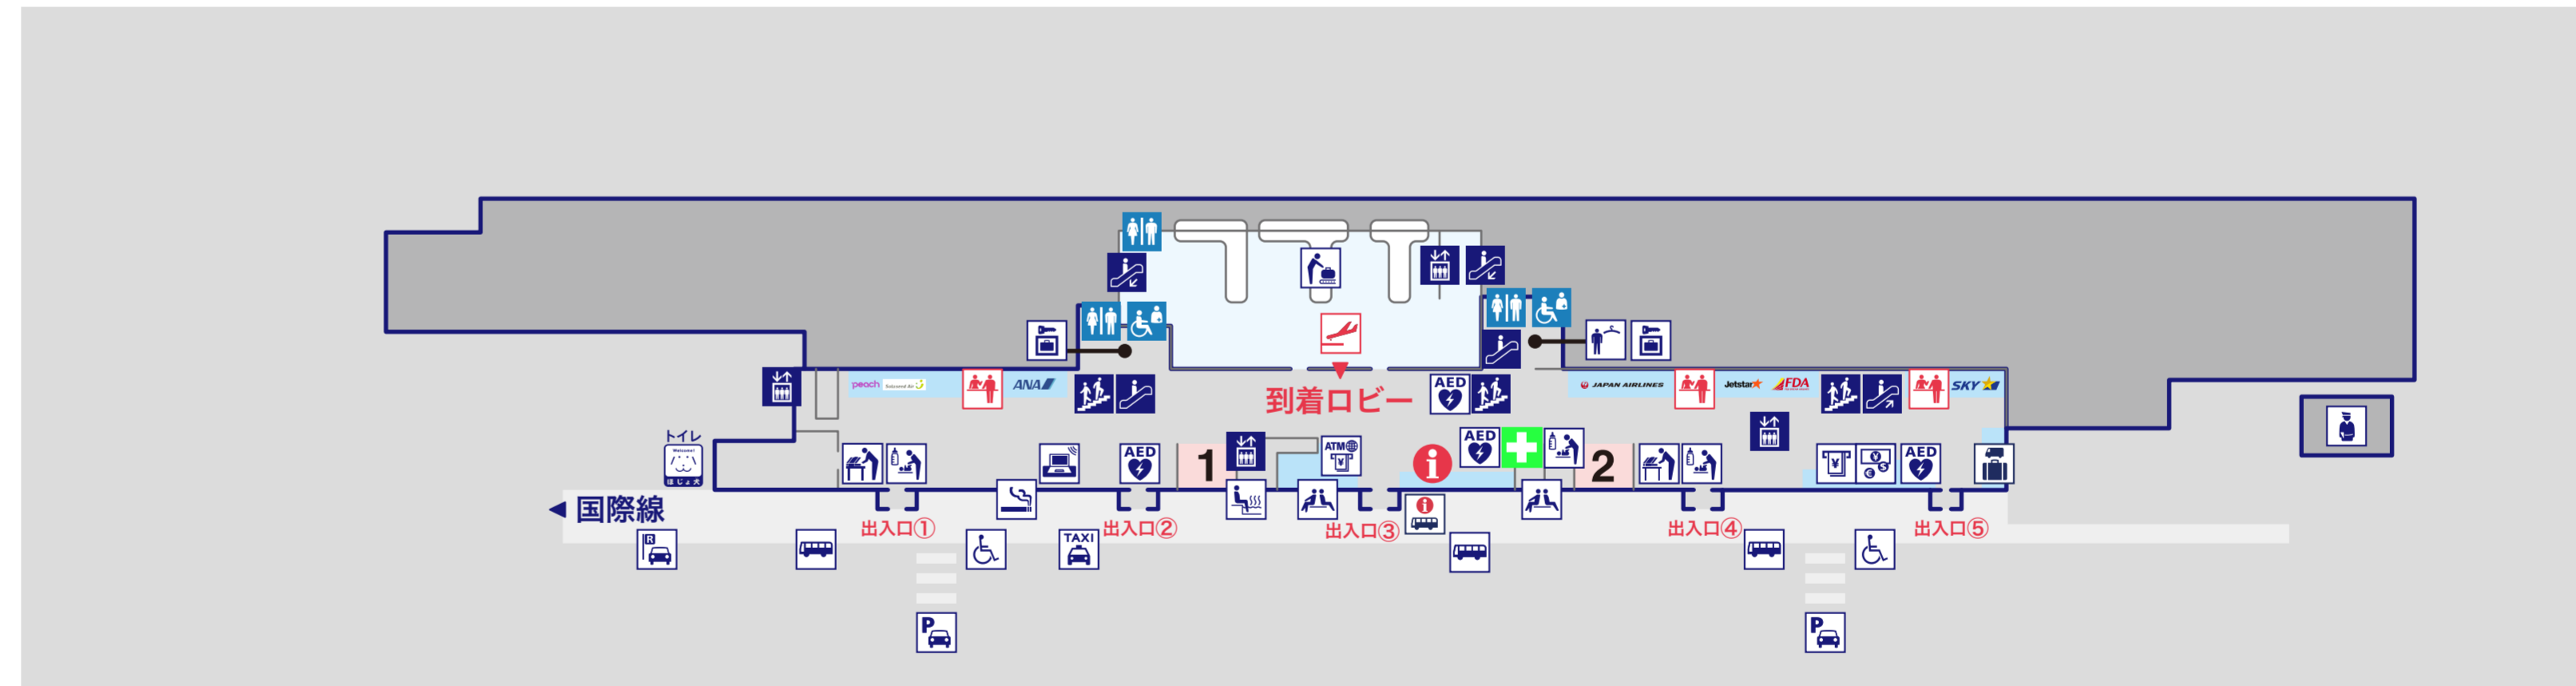

KAGOSHIMA AIRPORT TERMINAL

国際線ターミナル

国内線ターミナル

3F

2F

1F

バス乗り場他

ショップ・レストラン

- | | | | | |
|---------------------|--------------------|------------------------|----------------------------|----------------------------|
| Ⓒ 大空食堂 | Ⓓ ロイヤルホスト鹿児島空港店 | Ⓕ 山形屋食堂エアポート店 | Ⓗ SKY CAFE KAGOSHIMA 5G 喫茶 | Ⓘ SKY CAFE KAGOSHIMA 8G 喫茶 |
| Ⓙ 月よみ 鶏そば | Ⓚ 中国料理満正苑鹿児島空港店 | Ⓜ ふく福空港店 | Ⓝ いわさきのキッチンさつま | Ⓟ SORA TERRACE 鹿児島空港店 |
| Ⓠ SORA TERRACE Café | | | | |
| 1 ANAFESTA 1F ロビー店 | 2 ワールドショップセンカ | 4 JAL PLAZA 鹿児島空港 2 号店 | 5 ファミリーマートくすりの大信鹿児島空港店 | 6 エアポート山形屋 2 号店 |
| 7 ANAFESTA 2F ロビー店 | 8 Dream Garden | 9 JAL PLAZA 鹿児島空港 1 号店 | 10 SkyShop 2F 売店 | 11 ROYAL |
| 12 エアポート山形屋 1 号店 | 13 SkyShop 6 ゲート売店 | 14 SkyShop 9 ゲート売店 | 15 DUTY FREE SHOP | |

- | | | | | |
|--|---|--|---|---|
|  出発 |  到着 |  お手洗い |  多目的トイレ |  介護用ベッド |
|  オストメイト |  手荷物受取所 |  身体障害者降車場 |  AED |  補助犬トイレ |
|  タクシーのりば |  バス乗降車場 |  駐車場 |  郵便ポスト |  警察 |
|  喫煙所 |  足湯 |  レンタカー送迎車・駐車場送迎車乗降所 |  レンタサイクル | |
|  サイクルステーション |  休憩所 |  動く歩道 |  エレベーター |  階段 |
|  更衣室 (男・女) |  更衣室 (女) |  案内所 |  バス案内所 |  銀行/外貨両替機(国際線) |
|  ベビーケアルーム |  航空会社カウンター |  救護室 |  コインロッカー |  ATM (海外対応) |
|  ATM |  ショップ |  レストラン |  ワークスペース |  個室型ワークブース |
|  キッズスペース |  展望デッキ |  礼拝室 |  宅配コーナー |  パッキングエリア |
|  予約車のりば | | | | |