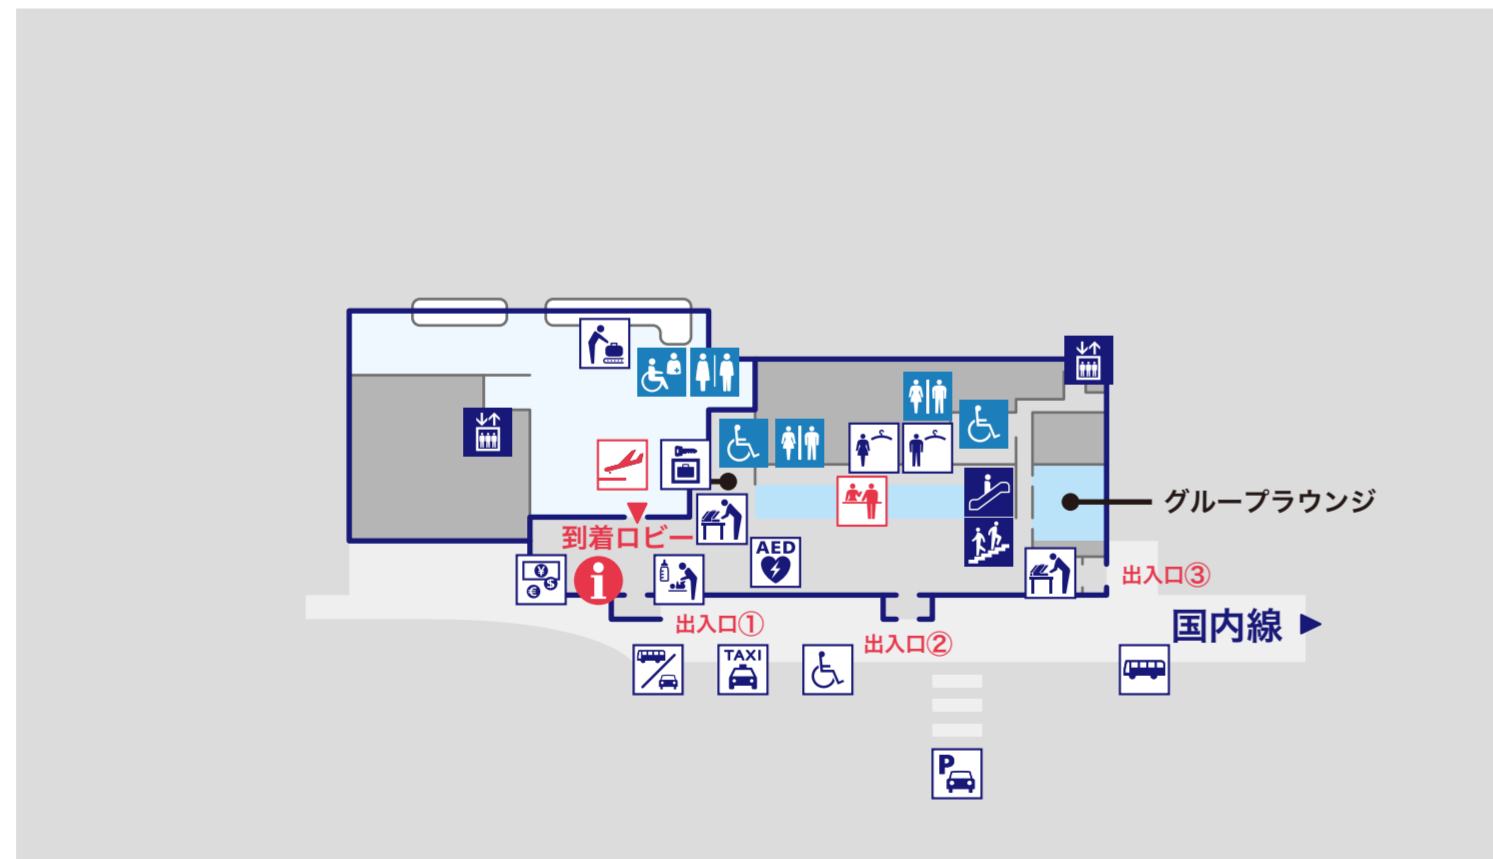

KAGOSHIMA AIRPORT TERMINAL

国際線ターミナル

国内線ターミナル

3F

2F

1F

バス乗り場他

ショップ・レストラン

- | | | | | |
|---------------------|--------------------|------------------------|----------------------------|----------------------------|
| Ⓒ 大空食堂 | Ⓓ ロイヤルホスト鹿児島空港店 | Ⓕ 山形屋食堂エアポート店 | Ⓗ SKY CAFE KAGOSHIMA 5G 喫茶 | Ⓘ SKY CAFE KAGOSHIMA 8G 喫茶 |
| Ⓙ 月よみ 鶏そば | Ⓚ 中国料理満正苑鹿児島空港店 | Ⓜ ふく福空港店 | Ⓝ いわさきのキッチンさつま | Ⓟ SORA TERRACE 鹿児島空港店 |
| Ⓠ SORA TERRACE Café | | | | |
| 1 ANAFESTA 1F ロビー店 | 2 ワールドショップセンカ | 4 JAL PLAZA 鹿児島空港 2 号店 | 5 ファミリーマートくすりの大信鹿児島空港店 | 6 エアポート山形屋 2 号店 |
| 7 ANAFESTA 2F ロビー店 | 8 Dream Garden | 9 JAL PLAZA 鹿児島空港 1 号店 | 10 SkyShop 2F 売店 | 11 ROYAL |
| 12 エアポート山形屋 1 号店 | 13 SkyShop 6 ゲート売店 | 14 SkyShop 9 ゲート売店 | 15 DUTY FREE SHOP | |

- | | | | | |
|--|---|--|---|---|
|  出発 |  到着 |  お手洗い |  多目的トイレ |  介護用ベッド |
|  オストメイト |  手荷物受取所 |  身体障害者降車場 |  AED |  補助犬トイレ |
|  タクシーのりば |  バス乗降車場 |  駐車場 |  郵便ポスト |  警察 |
|  喫煙所 |  足湯 |  レンタカー送迎車・駐車場送迎車乗降所 |  レンタサイクル | |
|  サイクルステーション |  休憩所 |  動く歩道 |  エレベーター |  階段 |
|  更衣室 (男・女) |  更衣室 (女) |  案内所 |  バス案内所 |  銀行/外貨両替機(国際線) |
|  ベビーケアルーム |  航空会社カウンター |  救護室 |  コインロッカー |  ATM (海外対応) |
|  ATM |  ショップ |  レストラン |  ワークスペース |  個室型ワークブース |
|  キッズスペース |  展望デッキ |  礼拝室 |  宅配コーナー |  パッキングエリア |
|  予約車のりば | | | | |