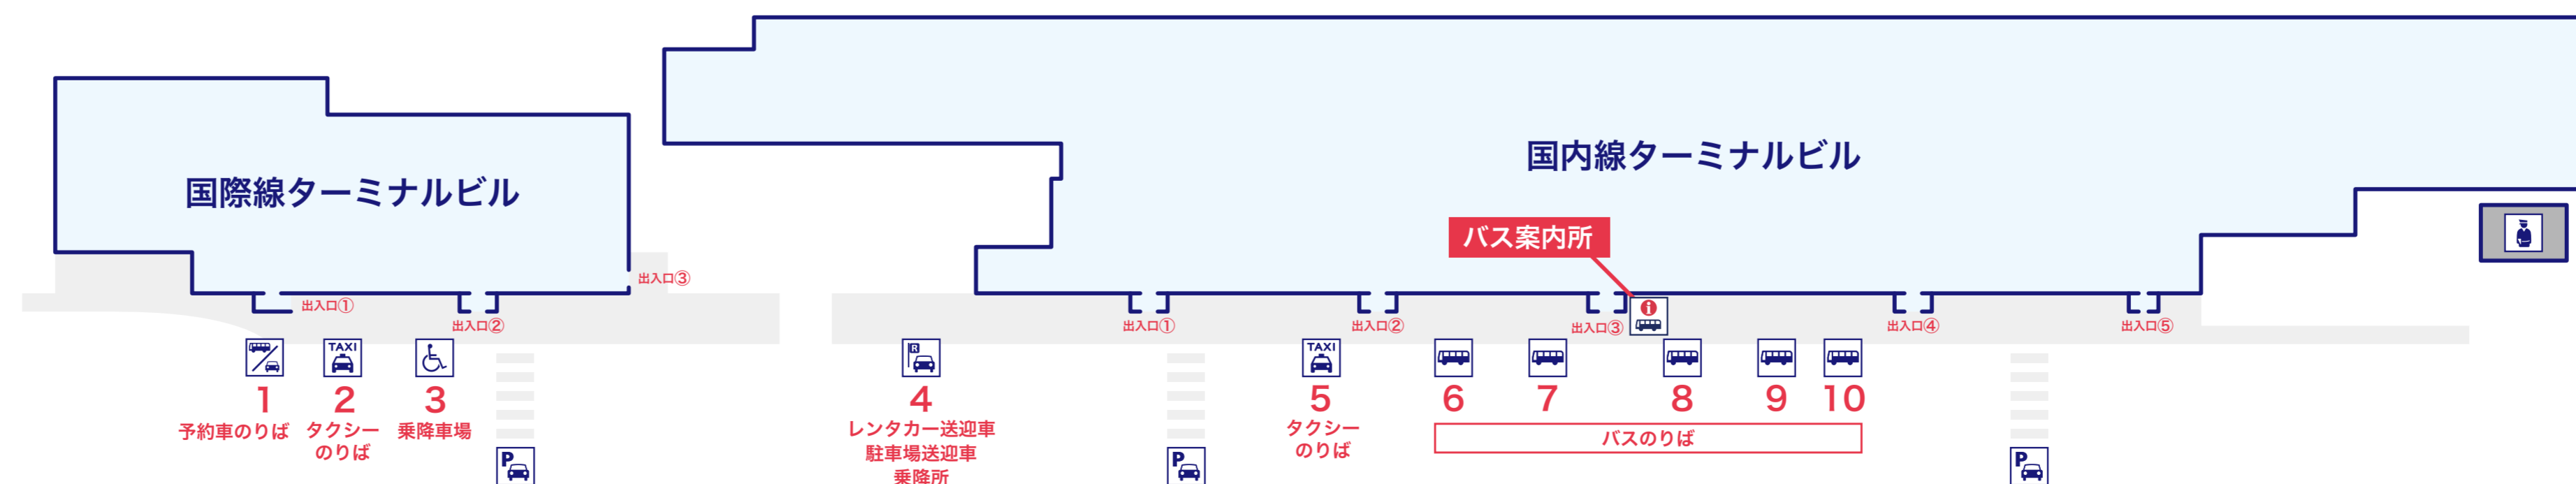

KAGOSHIMA AIRPORT TERMINAL

国際線ターミナル

国内線ターミナル

3F

2F

1F

バス乗り場他

ショップ・レストラン

- | | | | | |
|--|---|--|---|---|
|  出発 |  到着 |  お手洗い |  多目的トイレ |  介護用ベッド |
|  オストメイト |  手荷物受取所 |  身体障害者降車場 |  AED |  補助犬トイレ |
|  タクシーのりば |  バス乗降車場 |  駐車場 |  郵便ポスト |  警察 |
|  喫煙所 |  足湯 |  レンタカー送迎車・駐車場送迎車乗降所 |  レンタサイクル | |
|  サイクルステーション |  休憩所 |  動く歩道 |  エレベーター |  階段 |
|  更衣室 (男・女) |  更衣室 (女) |  案内所 |  バス案内所 |  銀行/外貨両替機(国際線) |
|  ベビーケアルーム |  航空会社カウンター |  救護室 |  コインロッカー |  ATM (海外対応) |
|  ATM |  ショップ |  レストラン |  ワークスペース |  個室型ワークブース |
|  キッズスペース |  展望デッキ |  礼拝室 |  宅配コーナー |  パッキングエリア |
|  予約車のりば | | | | |