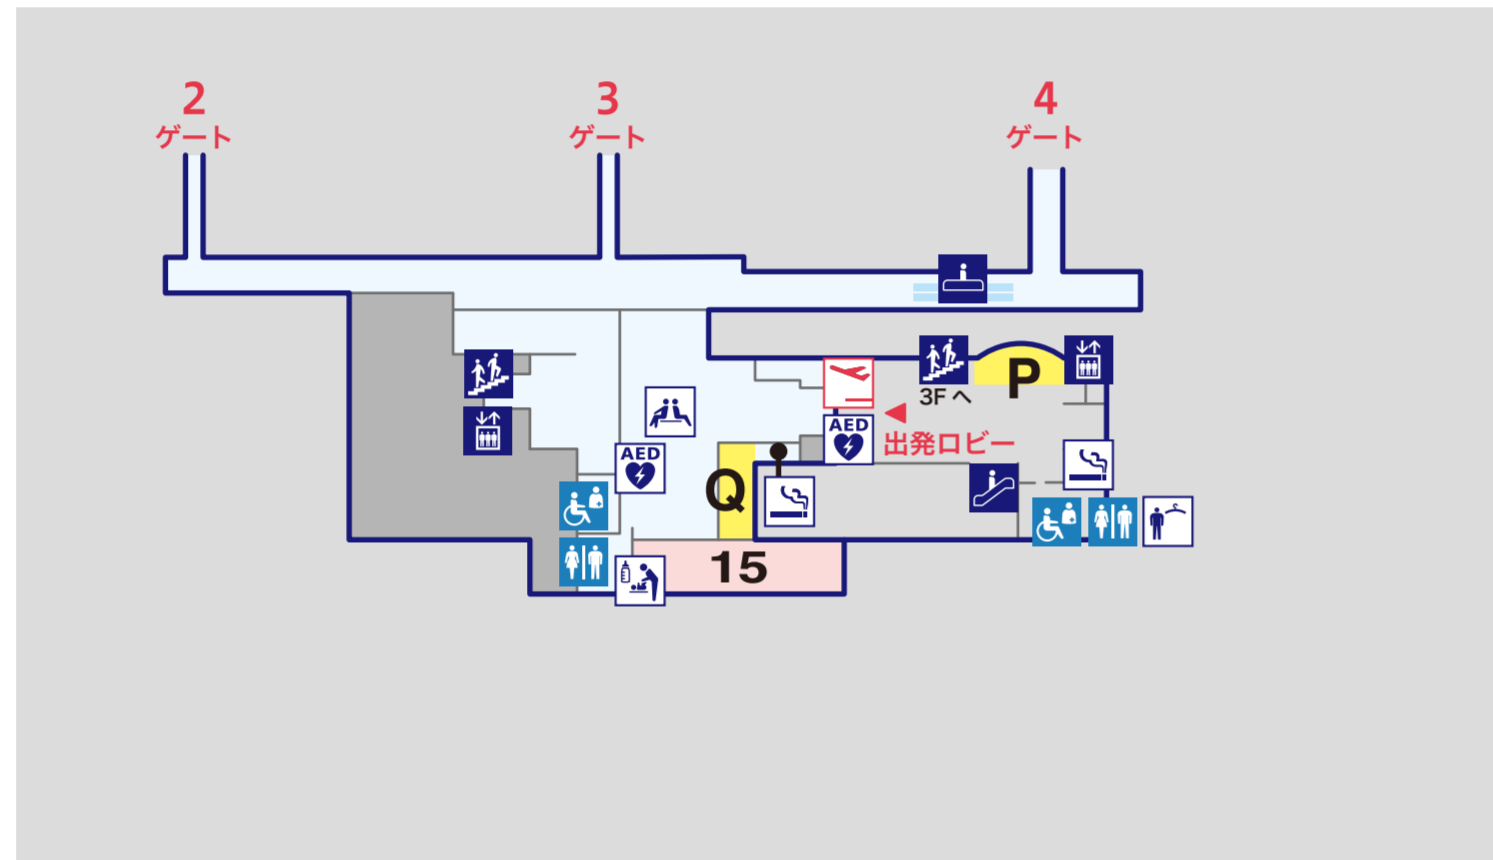

KAGOSHIMA AIRPORT TERMINAL

国際線ターミナル

国内線ターミナル

3F

2F

1F

バス乗り場他

ショップ・レストラン

- | | | | | |
|---------------------|--------------------|------------------------|----------------------------|----------------------------|
| Ⓒ 大空食堂 | Ⓓ ロイヤルホスト鹿児島空港店 | Ⓕ 山形屋食堂エアポート店 | Ⓗ SKY CAFE KAGOSHIMA 5G 喫茶 | Ⓘ SKY CAFE KAGOSHIMA 8G 喫茶 |
| Ⓙ 月よみ 鶏そば | Ⓚ 中国料理満正苑鹿児島空港店 | Ⓜ ふく福空港店 | Ⓝ いわさきのキッチンさつま | Ⓟ SORA TERRACE 鹿児島空港店 |
| Ⓠ SORA TERRACE Café | | | | |
| 1 ANAFESTA 1F ロビー店 | 2 ワールドショップセンカ | 4 JAL PLAZA 鹿児島空港 2 号店 | 5 ファミリーマートくすりの大信鹿児島空港店 | 6 エアポート山形屋 2 号店 |
| 7 ANAFESTA 2F ロビー店 | 8 Dream Garden | 9 JAL PLAZA 鹿児島空港 1 号店 | 10 SkyShop 2F 売店 | 11 ROYAL |
| 12 エアポート山形屋 1 号店 | 13 SkyShop 6 ゲート売店 | 14 SkyShop 9 ゲート売店 | 15 DUTY FREE SHOP | |

- | | | | | |
|--|---|--|---|---|
|  出発 |  到着 |  お手洗い |  多目的トイレ |  介護用ベッド |
|  オストメイト |  手荷物受取所 |  身体障害者降車場 |  AED |  補助犬トイレ |
|  タクシーのりば |  バス乗降車場 |  駐車場 |  郵便ポスト |  警察 |
|  喫煙所 |  足湯 |  レンタカー送迎車・駐車場送迎車乗降所 |  レンタサイクル | |
|  サイクルステーション |  休憩所 |  動く歩道 |  エレベーター |  階段 |
|  更衣室 (男・女) |  更衣室 (女) |  案内所 |  バス案内所 |  銀行/外貨両替機(国際線) |
|  ベビーケアルーム |  航空会社カウンター |  救護室 |  コインロッカー |  ATM (海外対応) |
|  ATM |  ショップ |  レストラン |  ワークスペース |  個室型ワークブース |
|  キッズスペース |  展望デッキ |  礼拝室 |  宅配コーナー |  パッキングエリア |
|  予約車のりば | | | | |