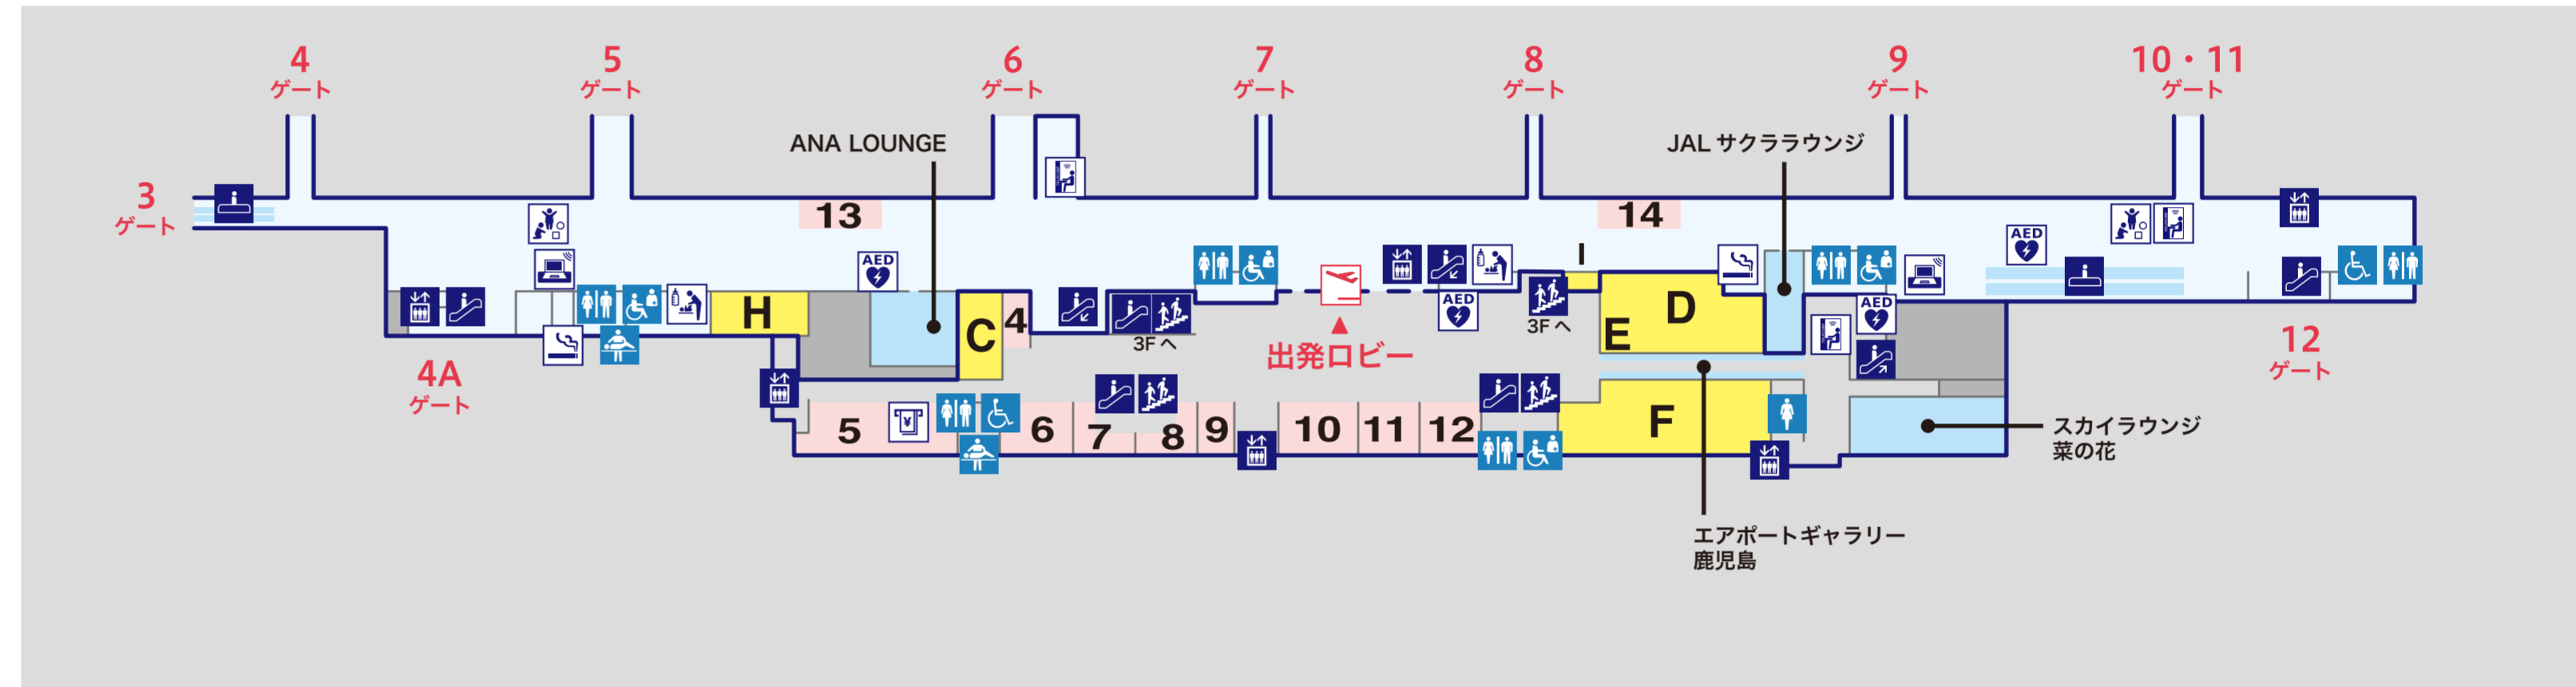

KAGOSHIMA AIRPORT TERMINAL

国際線ターミナル

国内線ターミナル

3F

2F

1F

バス乗り場他

ショップ・レストラン

- | | | | | |
|---------------------|--------------------|------------------------|----------------------------|----------------------------|
| Ⓒ 大空食堂 | Ⓓ ロイヤルホスト鹿児島空港店 | Ⓕ 山形屋食堂エアポート店 | Ⓗ SKY CAFE KAGOSHIMA 5G 喫茶 | Ⓘ SKY CAFE KAGOSHIMA 8G 喫茶 |
| Ⓙ 月よみ 鶏そば | Ⓚ 中国料理満正苑鹿児島空港店 | Ⓜ ふく福空港店 | Ⓝ いわさきのキッチンさつま | Ⓟ SORA TERRACE 鹿児島空港店 |
| Ⓠ SORA TERRACE Café | | | | |
| 1 ANAFESTA 1F ロビー店 | 2 ワールドショップセンカ | 4 JAL PLAZA 鹿児島空港 2 号店 | 5 ファミリーマートくすりの大信鹿児島空港店 | 6 エアポート山形屋 2 号店 |
| 7 ANAFESTA 2F ロビー店 | 8 Dream Garden | 9 JAL PLAZA 鹿児島空港 1 号店 | 10 SkyShop 2F 売店 | 11 ROYAL |
| 12 エアポート山形屋 1 号店 | 13 SkyShop 6 ゲート売店 | 14 SkyShop 9 ゲート売店 | 15 DUTY FREE SHOP | |

- | | | | | |
|--|---|--|---|---|
|  出発 |  到着 |  お手洗い |  多目的トイレ |  介護用ベッド |
|  オストメイト |  手荷物受取所 |  身体障害者降車場 |  AED |  補助犬トイレ |
|  タクシーのりば |  バス乗降車場 |  駐車場 |  郵便ポスト |  警察 |
|  喫煙所 |  足湯 |  レンタカー送迎車・駐車場送迎車乗降所 |  レンタサイクル | |
|  サイクルステーション |  休憩所 |  動く歩道 |  エレベーター |  階段 |
|  更衣室 (男・女) |  更衣室 (女) |  案内所 |  バス案内所 |  銀行/外貨両替機(国際線) |
|  ベビーケアルーム |  航空会社カウンター |  救護室 |  コインロッカー |  ATM (海外対応) |
|  ATM |  ショップ |  レストラン |  ワークスペース |  個室型ワークブース |
|  キッズスペース |  展望デッキ |  礼拝室 |  宅配コーナー |  パッキングエリア |
|  予約車のりば | | | | |