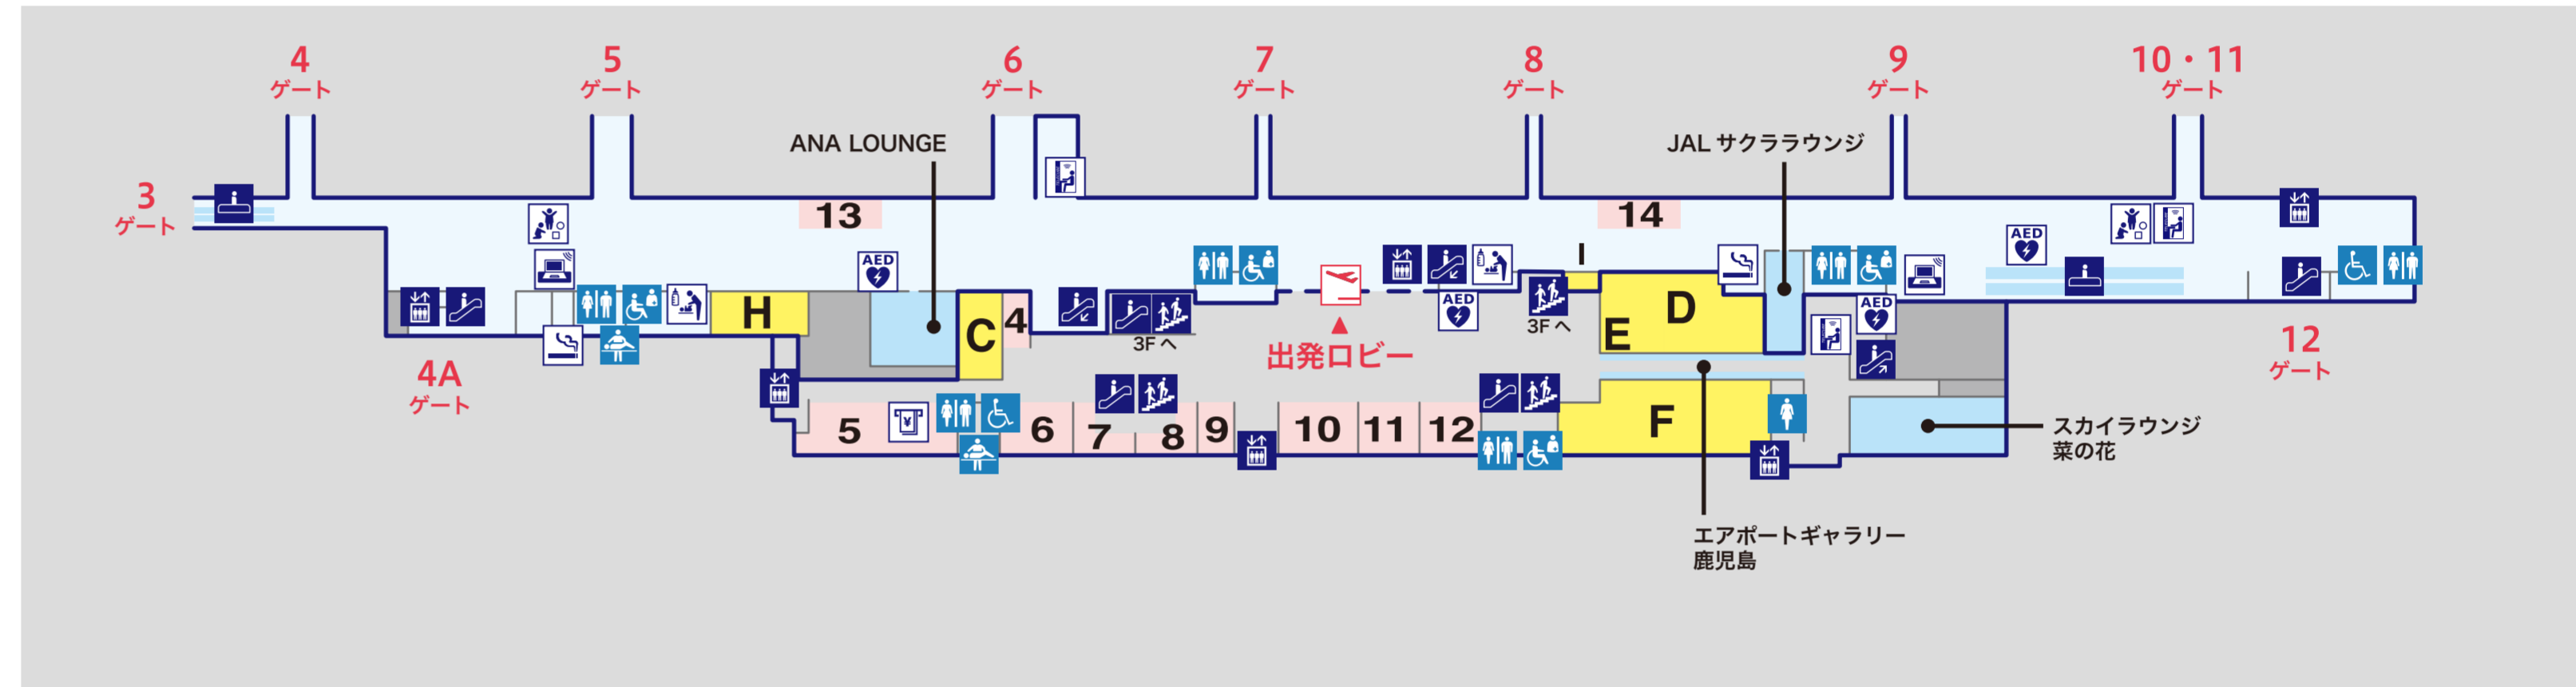

## 国際線ターミナル

## 国内線ターミナル

3F

2F

1F

## バス乗り場他

- |  |   |  |   |  |
|--|---|--|---|--|
|  出発          |  到着         |  お手洗い                |  多目的トイレ   |  介護用ベッド      |
|  オストメイト     |  手荷物受取所    |  身体障害者降車場           |  AED     |  補助犬トイレ     |
|  タクシーのりば    |  バス乗降車場    |  駐車場                |  郵便ポスト   |  警察         |
|  喫煙所        |  足湯        |  レンタカー送迎車・駐車場送迎車乗降所 |  レンタサイクル |  |
|  サイクルステーション |  休憩所       |  動く歩道               |  エレベーター  |  階段         |
|  更衣室 (男・女)  |  更衣室 (女)   |  案内所                |  バス案内所   |  銀行         |
|  ベビーケアルーム   |  航空会社カウンター |  救護室                |  コインロッカー |  ATM (海外対応) |
|  ATM        |  ショップ      |  レストラン              |  ワークスペース |  個室型ワークブース  |
|  キッズスペース    |  展望デッキ     |  礼拝室                |  宅配コーナー  |  パッキングエリア   |