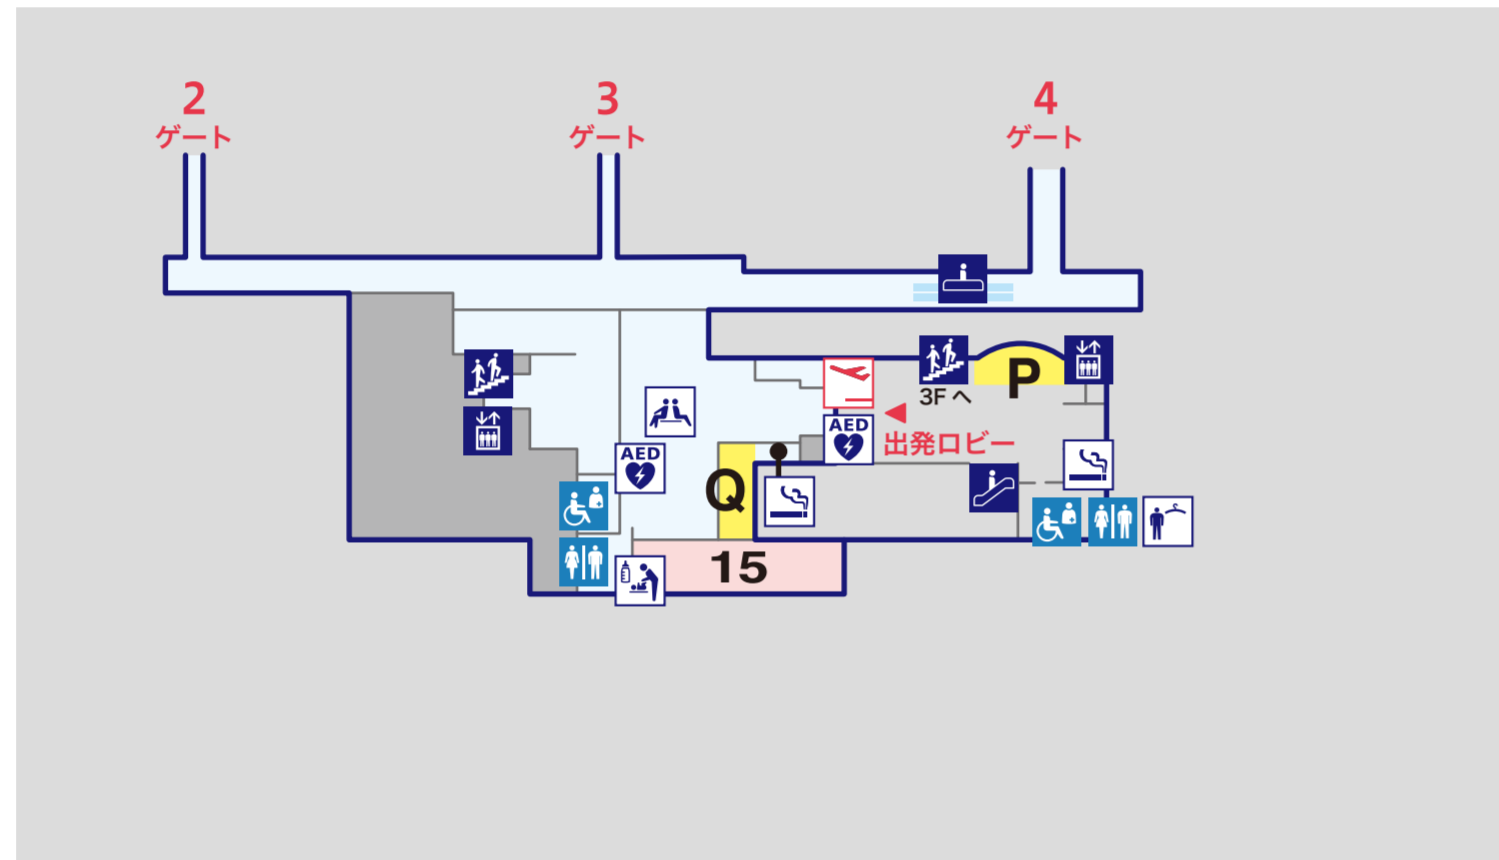

## 国際線ターミナル

## 国内線ターミナル

3F

2F

1F

## バス乗り場他

- |  |   |  |   |  |
|--|---|--|---|--|
|  出発          |  到着         |  お手洗い                |  多目的トイレ   |  介護用ベッド      |
|  オストメイト     |  手荷物受取所    |  身体障害者降車場           |  AED     |  補助犬トイレ     |
|  タクシーのりば    |  バス乗降車場    |  駐車場                |  郵便ポスト   |  警察         |
|  喫煙所        |  足湯        |  レンタカー送迎車・駐車場送迎車乗降所 |  レンタサイクル |  |
|  サイクルステーション |  休憩所       |  動く歩道               |  エレベーター  |  階段         |
|  更衣室 (男・女)  |  更衣室 (女)   |  案内所                |  バス案内所   |  銀行         |
|  ベビーケアルーム   |  航空会社カウンター |  救護室                |  コインロッカー |  ATM (海外対応) |
|  ATM        |  ショップ      |  レストラン              |  ワークスペース |  個室型ワークブース  |
|  キッズスペース    |  展望デッキ     |  礼拝室                |  宅配コーナー  |  パッキングエリア   |