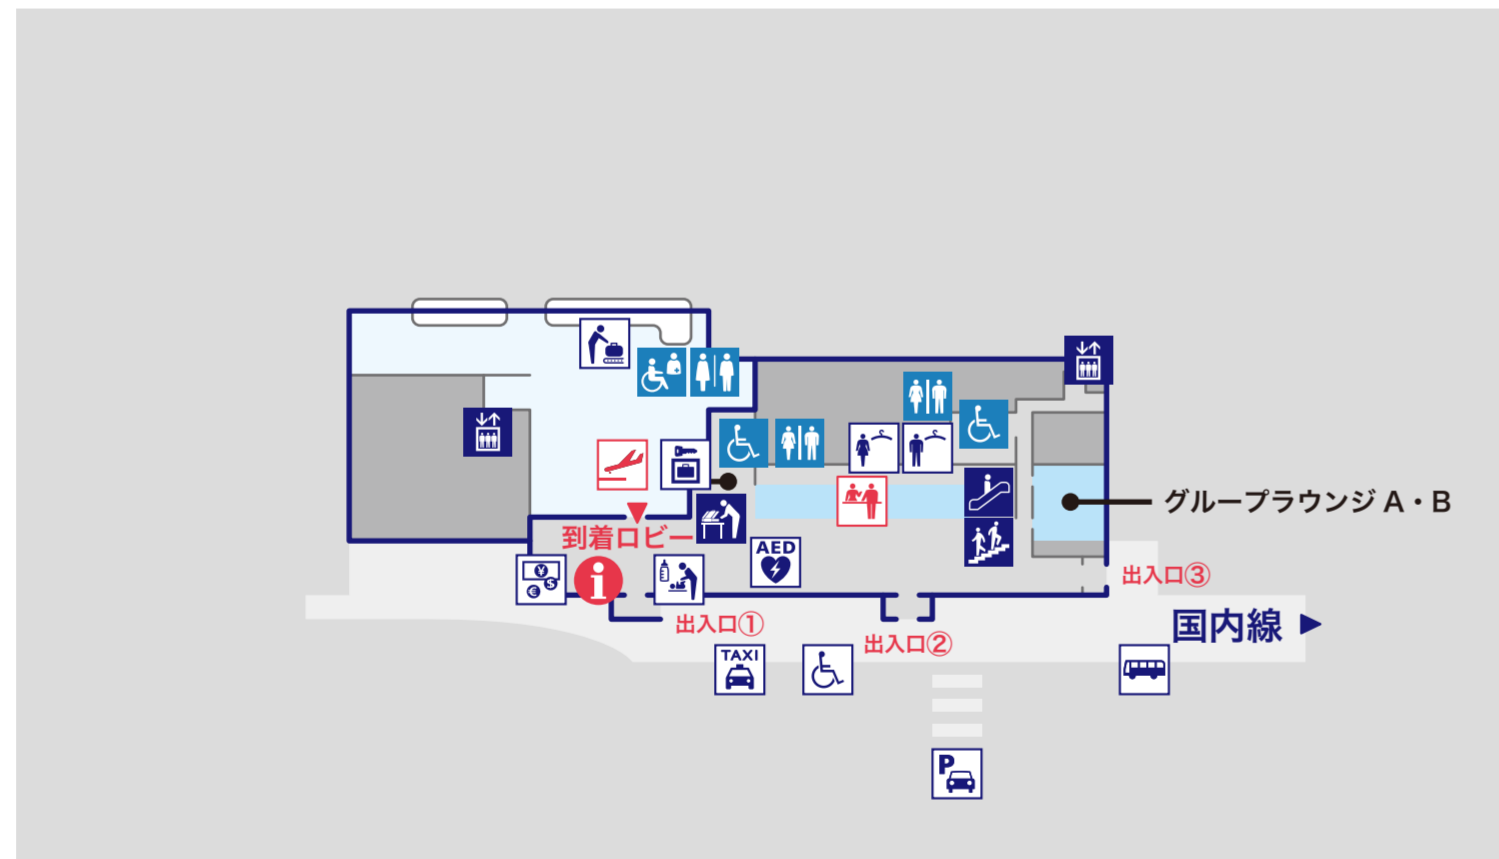

## 国際線ターミナル

## 国内線ターミナル

3F

2F

1F

## バス乗り場他

- |  |   |  |   |  |
|--|---|--|---|--|
|  出発          |  到着         |  お手洗い                |  多目的トイレ   |  介護用ベッド      |
|  オストメイト     |  手荷物受取所    |  身体障害者降車場           |  AED     |  補助犬トイレ     |
|  タクシーのりば    |  バス乗降車場    |  駐車場                |  郵便ポスト   |  警察         |
|  喫煙所        |  足湯        |  レンタカー送迎車・駐車場送迎車乗降所 |  レンタサイクル |  |
|  サイクルステーション |  休憩所       |  動く歩道               |  エレベーター  |  階段         |
|  更衣室 (男・女)  |  更衣室 (女)   |  案内所                |  バス案内所   |  銀行         |
|  ベビーケアルーム   |  航空会社カウンター |  救護室                |  コインロッカー |  ATM (海外対応) |
|  ATM        |  ショップ      |  レストラン              |  ワークスペース |  個室型ワークブース  |
|  キッズスペース    |  展望デッキ     |  礼拝室                |  宅配コーナー  |  パッキングエリア   |