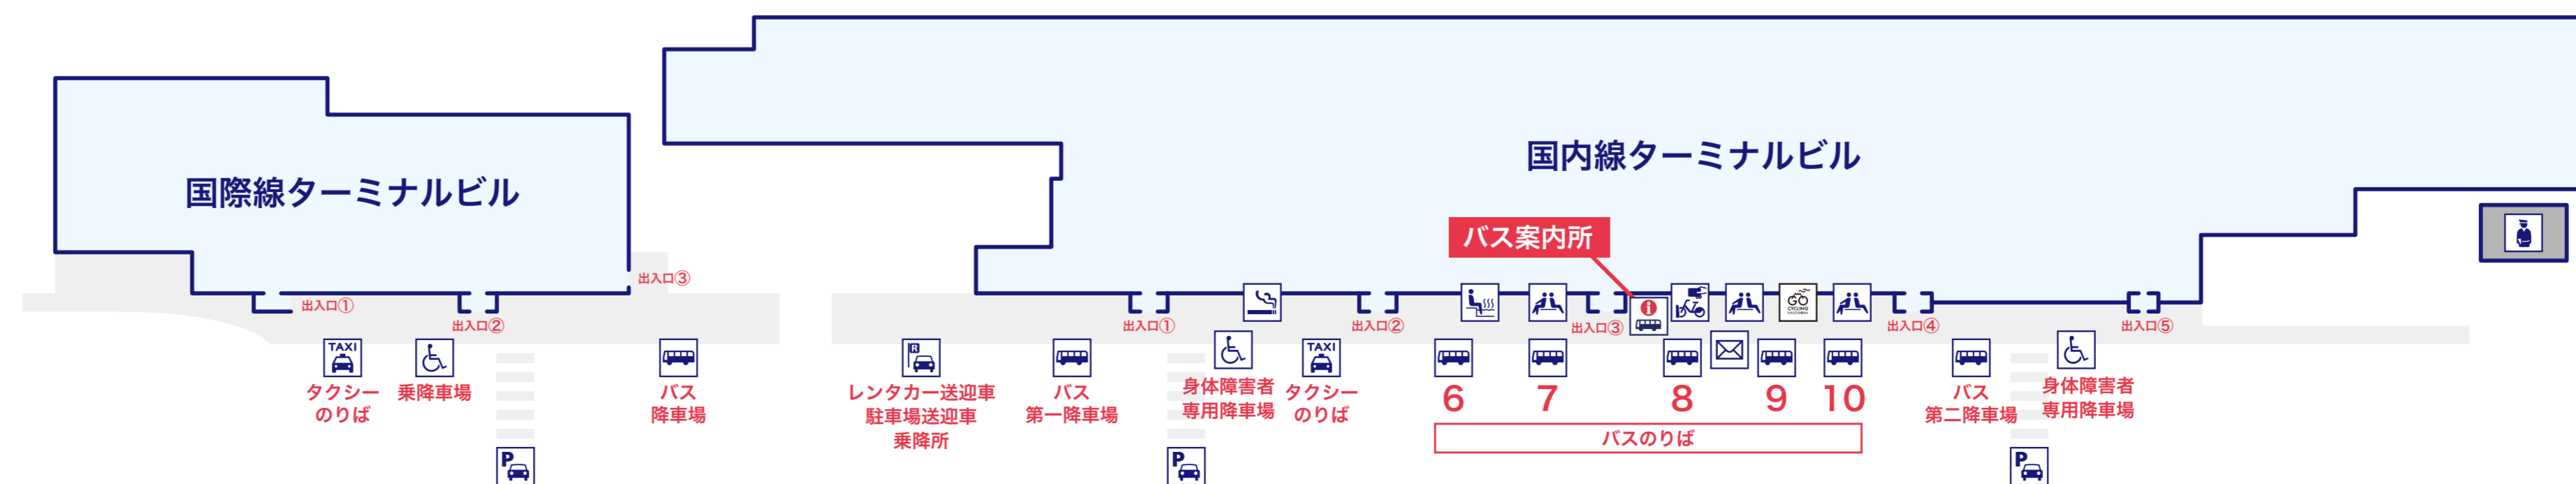

KAGOSHIMA AIRPORT TERMINAL

国際線ターミナル

国内線ターミナル

3F

2F

1F

バス乗り場他

ショップ・レストラン

- | | | | | |
|----------------------------|---------------------|-----------------|---------------|----------------------------|
| Ⓐ ドトールコーヒーショップ 鹿児島空港店 | Ⓒ 大空食堂 | Ⓓ ロイヤルホスト鹿児島空港店 | Ⓕ 山形屋食堂エアポート店 | Ⓗ SKY CAFE KAGOSHIMA 5G 喫茶 |
| Ⓘ SKY CAFE KAGOSHIMA 8G 喫茶 | Ⓙ 月よみ 鶏そば | Ⓚ 中国料理満正苑鹿児島空港店 | Ⓜ ふく福空港店 | Ⓝ いわさきのキッチンさつま |
| Ⓟ SORA TERRACE 鹿児島空港店 | Ⓛ SORA TERRACE Café | | | |
-
- | | | | | |
|--------------------|-------------------|------------------------|------------------------|-----------------|
| ① ANAFESTA 1F ロビー店 | ② ワールドショップセンカ | ④ JAL PLAZA 鹿児島空港 2 号店 | ⑤ ファミリーマートくすりの大信鹿児島空港店 | ⑥ エアポート山形屋 2 号店 |
| ⑦ ANAFESTA 2F ロビー店 | ⑧ Dream Garden | ⑨ JAL PLAZA 鹿児島空港 1 号店 | ⑩ SkyShop 2F 売店 | ⑪ ROYAL |
| ⑫ エアポート山形屋 1 号店 | ⑬ SkyShop 6 ゲート売店 | ⑭ SkyShop 9 ゲート売店 | ⑮ DUTY FREE SHOP | |

- | | | | | |
|--|---|--|---|--|
|  出発 |  到着 |  お手洗い |  多目的トイレ |  介護用ベッド |
|  オストメイト |  手荷物受取所 |  身体障害者降車場 |  AED |  補助犬トイレ |
|  タクシーのりば |  バス乗降車場 |  駐車場 |  郵便ポスト |  警察 |
|  喫煙所 |  足湯 |  レンタカー送迎車・駐車場送迎車乗降所 |  レンタサイクル | |
|  サイクルステーション |  休憩所 |  動く歩道 |  エレベーター |  階段 |
|  更衣室 (男・女) |  更衣室 (女) |  案内所 |  バス案内所 |  銀行 |
|  ベビーケアルーム |  航空会社カウンター |  救護室 |  コインロッカー |  ATM (海外対応) |
|  ATM |  ショップ |  レストラン |  ワークスペース |  個室型ワークブース |
|  キッズスペース |  展望デッキ |  礼拝室 |  宅配コーナー | |