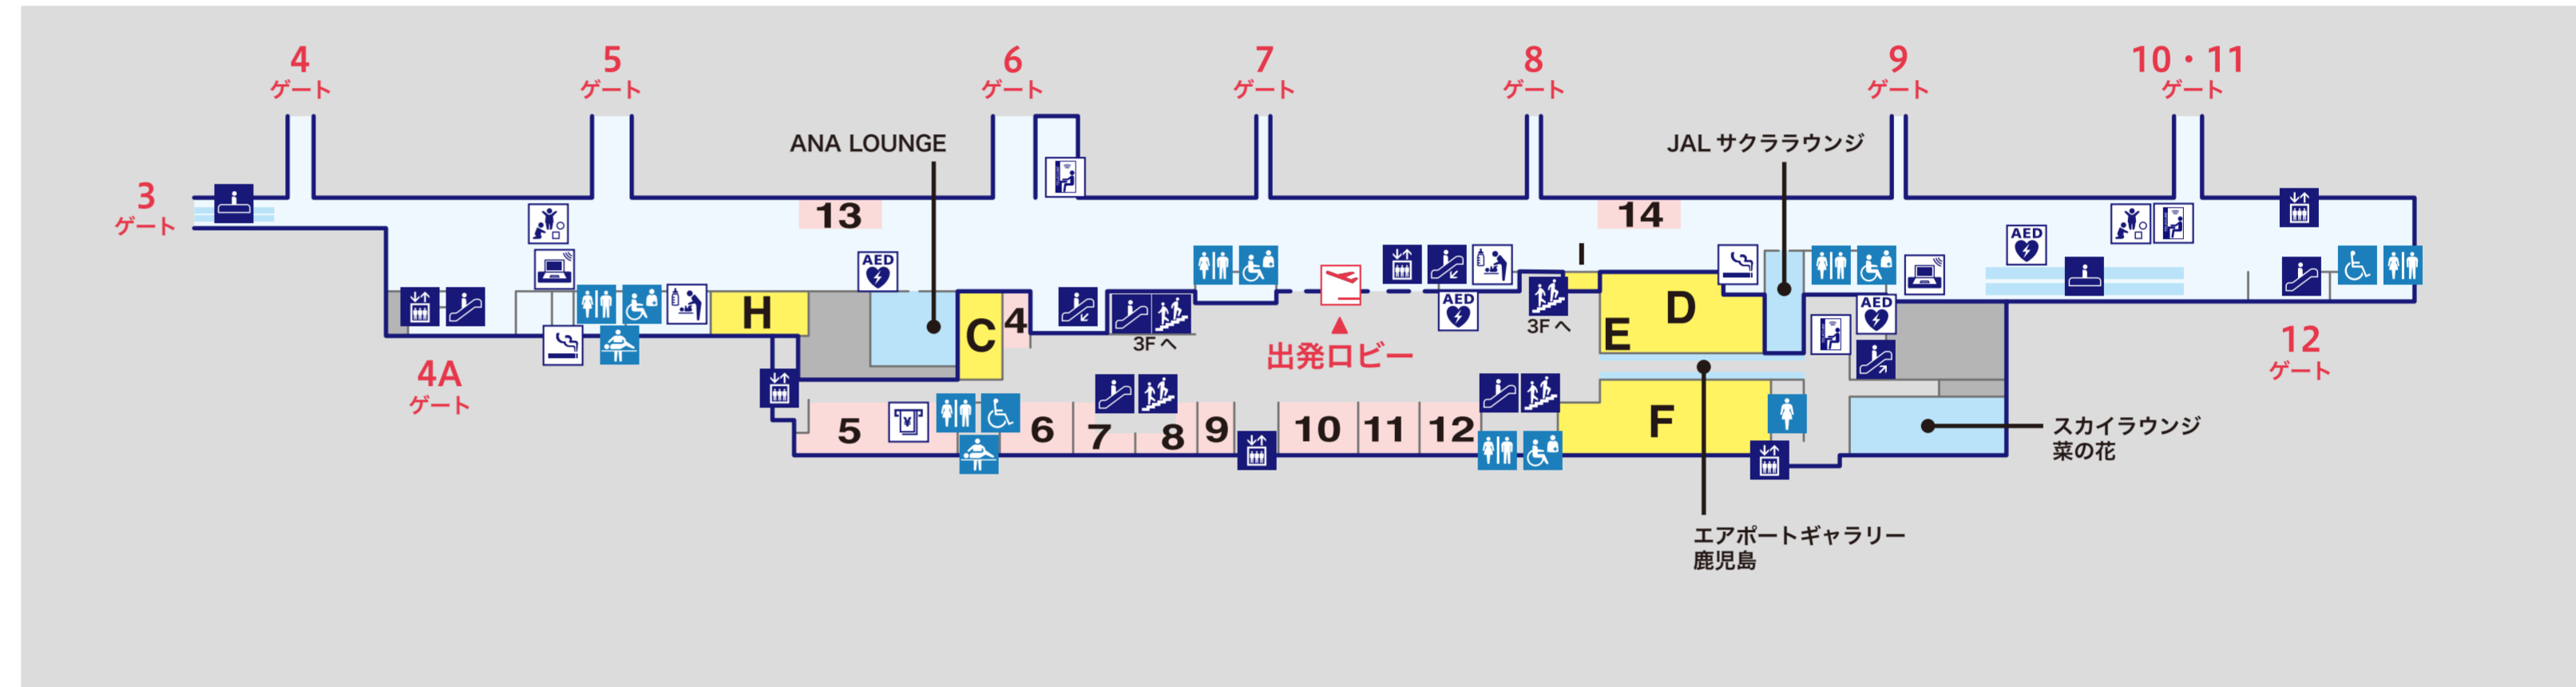

KAGOSHIMA AIRPORT TERMINAL

国際線ターミナル

国内線ターミナル

3F

2F

1F

バス乗り場他

ショップ・レストラン

- | | | | | |
|----------------------------|---------------------|-----------------|---------------|----------------------------|
| Ⓐ ドトールコーヒーショップ 鹿児島空港店 | Ⓒ 大空食堂 | Ⓓ ロイヤルホスト鹿児島空港店 | Ⓕ 山形屋食堂エアポート店 | Ⓗ SKY CAFE KAGOSHIMA 5G 喫茶 |
| Ⓘ SKY CAFE KAGOSHIMA 8G 喫茶 | Ⓙ 月よみ 鶏そば | Ⓚ 中国料理満正苑鹿児島空港店 | Ⓜ ふく福空港店 | Ⓝ いわさきのキッチンさつま |
| Ⓟ SORA TERRACE 鹿児島空港店 | Ⓛ SORA TERRACE Café | | | |
-
- | | | | | |
|--------------------|-------------------|------------------------|------------------------|-----------------|
| ① ANAFESTA 1F ロビー店 | ② ワールドショップセンカ | ④ JAL PLAZA 鹿児島空港 2 号店 | ⑤ ファミリーマートくすりの大信鹿児島空港店 | ⑥ エアポート山形屋 2 号店 |
| ⑦ ANAFESTA 2F ロビー店 | ⑧ Dream Garden | ⑨ JAL PLAZA 鹿児島空港 1 号店 | ⑩ SkyShop 2F 売店 | ⑪ ROYAL |
| ⑫ エアポート山形屋 1 号店 | ⑬ SkyShop 6 ゲート売店 | ⑭ SkyShop 9 ゲート売店 | ⑮ DUTY FREE SHOP | |

- | | | | | |
|--|---|--|---|--|
|  出発 |  到着 |  お手洗い |  多目的トイレ |  介護用ベッド |
|  オストメイト |  手荷物受取所 |  身体障害者降車場 |  AED |  補助犬トイレ |
|  タクシーのりば |  バス乗降車場 |  駐車場 |  郵便ポスト |  警察 |
|  喫煙所 |  足湯 |  レンタカー送迎車・駐車場送迎車乗降所 |  レンタサイクル | |
|  サイクルステーション |  休憩所 |  動く歩道 |  エレベーター |  階段 |
|  更衣室 (男・女) |  更衣室 (女) |  案内所 |  バス案内所 |  銀行 |
|  ベビーケアルーム |  航空会社カウンター |  救護室 |  コインロッカー |  ATM (海外対応) |
|  ATM |  ショップ |  レストラン |  ワークスペース |  個室型ワークブース |
|  キッズスペース |  展望デッキ |  礼拝室 |  宅配コーナー | |