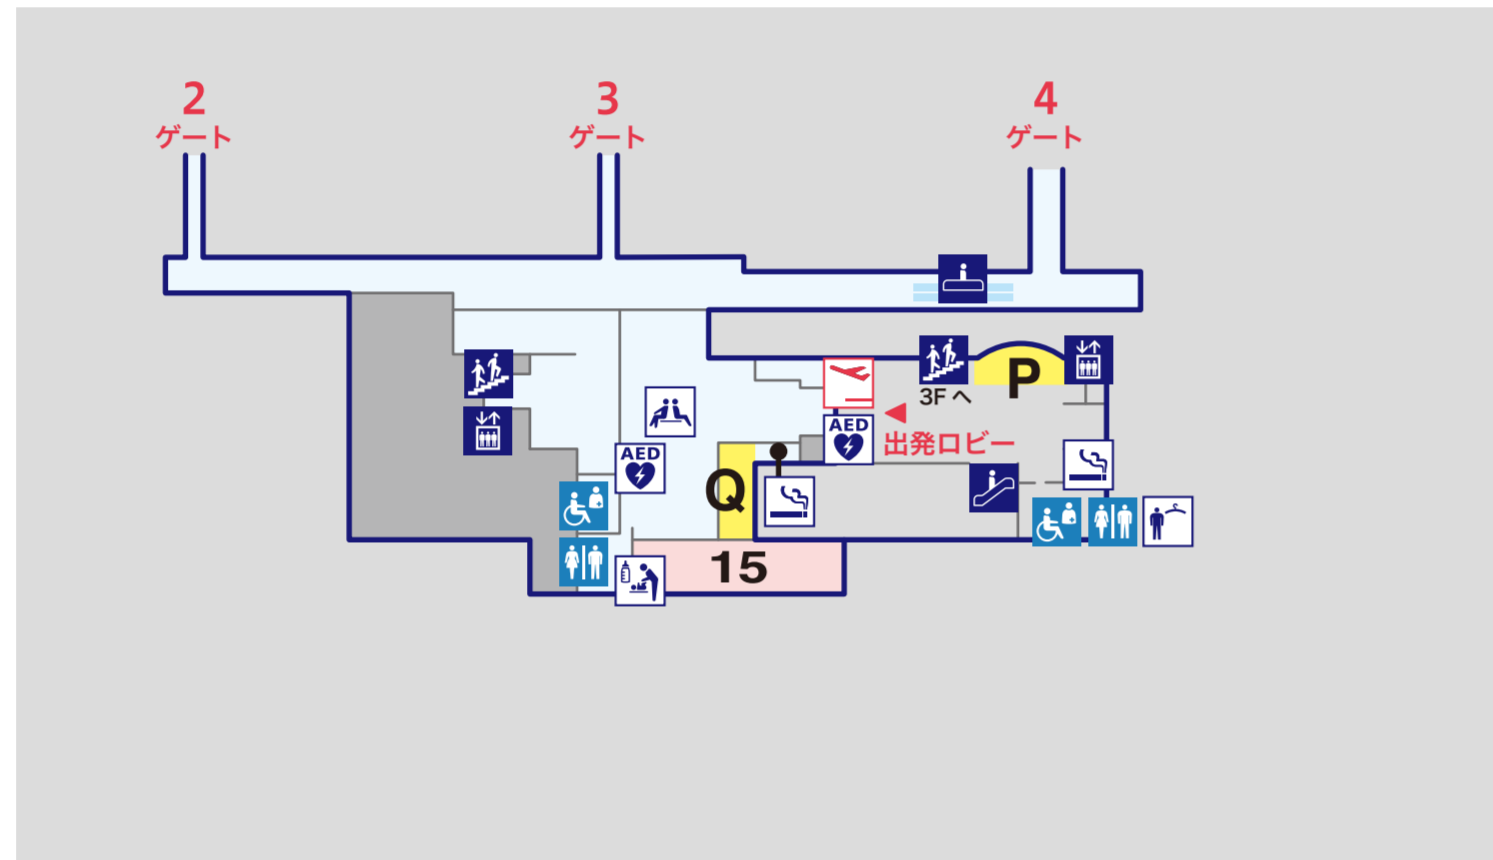

KAGOSHIMA AIRPORT TERMINAL

国際線ターミナル

国内線ターミナル

3F

2F

1F

バス乗り場他

ショップ・レストラン

- | | | | | |
|----------------------------|---------------------|-----------------|---------------|----------------------------|
| Ⓐ ドトールコーヒーショップ 鹿児島空港店 | Ⓒ 大空食堂 | Ⓓ ロイヤルホスト鹿児島空港店 | Ⓕ 山形屋食堂エアポート店 | Ⓗ SKY CAFE KAGOSHIMA 5G 喫茶 |
| Ⓘ SKY CAFE KAGOSHIMA 8G 喫茶 | Ⓙ 月よみ 鶏そば | Ⓚ 中国料理満正苑鹿児島空港店 | Ⓜ ふく福空港店 | Ⓝ いわさきのキッチンさつま |
| Ⓟ SORA TERRACE 鹿児島空港店 | Ⓛ SORA TERRACE Café | | | |
-
- | | | | | |
|--------------------|-------------------|------------------------|------------------------|-----------------|
| ① ANAFESTA 1F ロビー店 | ② ワールドショップセンカ | ④ JAL PLAZA 鹿児島空港 2 号店 | ⑤ ファミリーマートくすりの大信鹿児島空港店 | ⑥ エアポート山形屋 2 号店 |
| ⑦ ANAFESTA 2F ロビー店 | ⑧ Dream Garden | ⑨ JAL PLAZA 鹿児島空港 1 号店 | ⑩ SkyShop 2F 売店 | ⑪ ROYAL |
| ⑫ エアポート山形屋 1 号店 | ⑬ SkyShop 6 ゲート売店 | ⑭ SkyShop 9 ゲート売店 | ⑮ DUTY FREE SHOP | |

- | | | | | |
|--|---|--|---|--|
|  出発 |  到着 |  お手洗い |  多目的トイレ |  介護用ベッド |
|  オストメイト |  手荷物受取所 |  身体障害者降車場 |  AED |  補助犬トイレ |
|  タクシーのりば |  バス乗降車場 |  駐車場 |  郵便ポスト |  警察 |
|  喫煙所 |  足湯 |  レンタカー送迎車・駐車場送迎車乗降所 |  レンタサイクル | |
|  サイクルステーション |  休憩所 |  動く歩道 |  エレベーター |  階段 |
|  更衣室 (男・女) |  更衣室 (女) |  案内所 |  バス案内所 |  銀行 |
|  ベビーケアルーム |  航空会社カウンター |  救護室 |  コインロッカー |  ATM (海外対応) |
|  ATM |  ショップ |  レストラン |  ワークスペース |  個室型ワークブース |
|  キッズスペース |  展望デッキ |  礼拝室 |  宅配コーナー | |