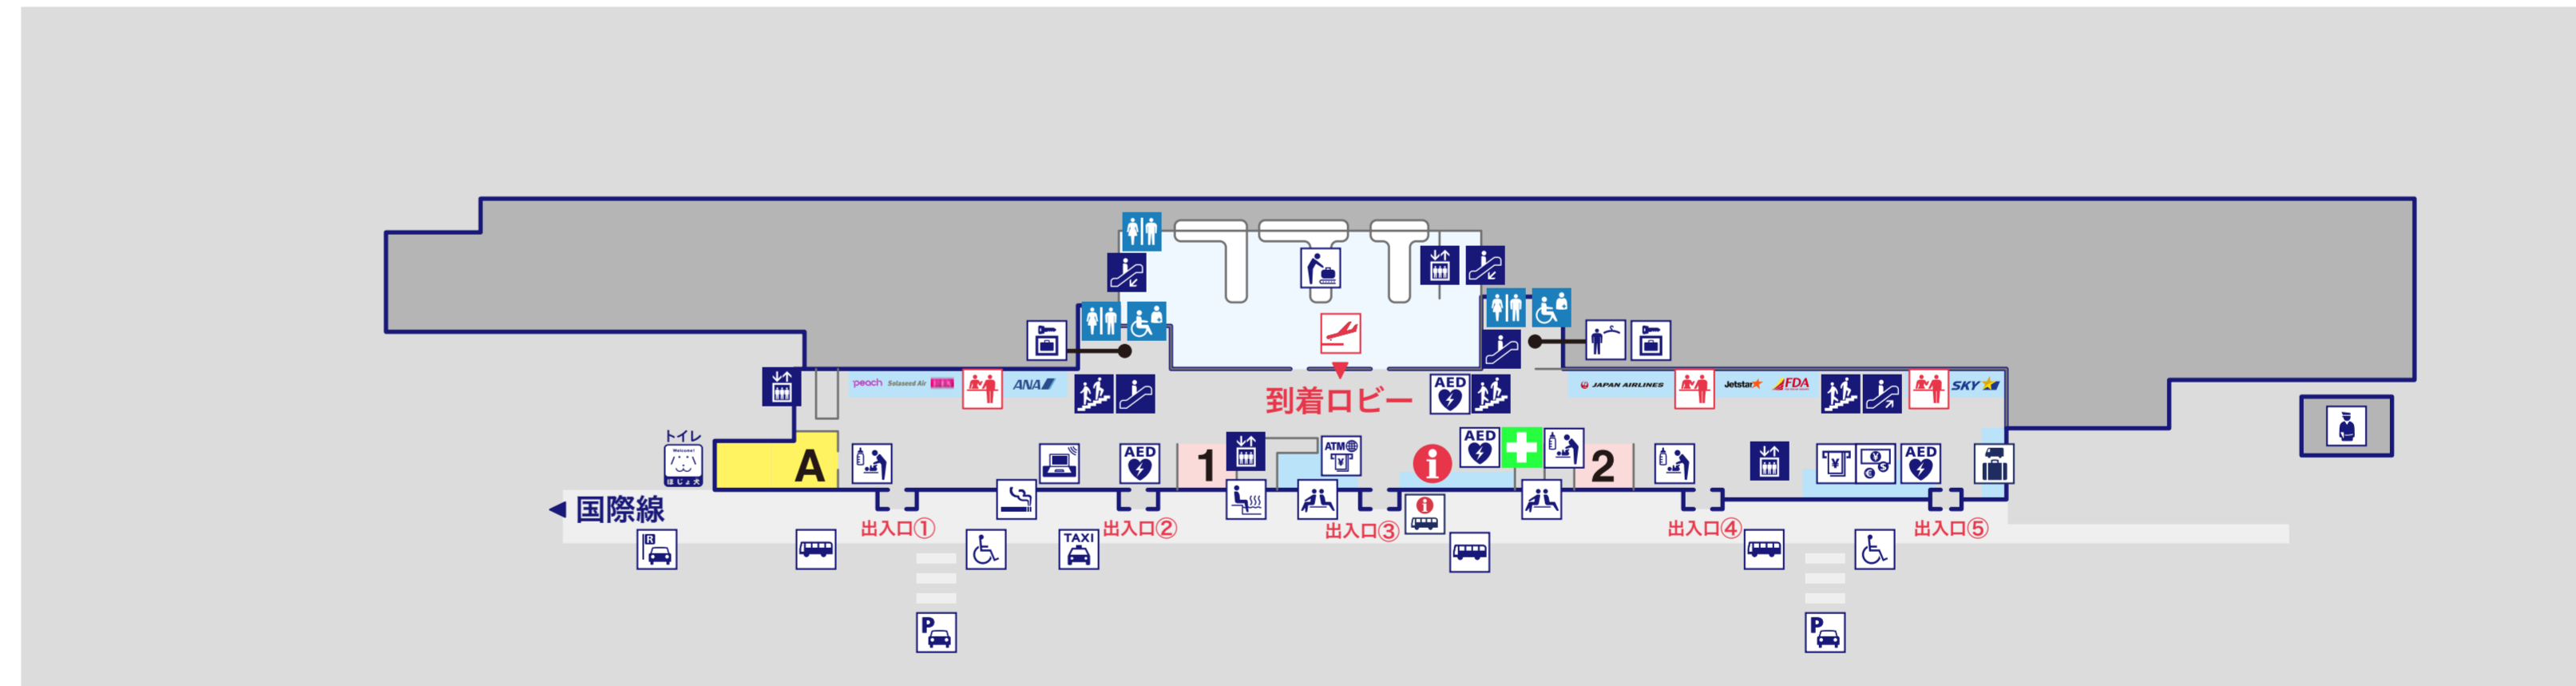

KAGOSHIMA AIRPORT TERMINAL

国際線ターミナル

国内線ターミナル

3F

2F

1F

バス乗り場他

ショップ・レストラン

- | | | | | |
|----------------------------|---------------------|-----------------|---------------|----------------------------|
| Ⓐ ドトールコーヒーショップ 鹿児島空港店 | Ⓒ 大空食堂 | Ⓓ ロイヤルホスト鹿児島空港店 | Ⓕ 山形屋食堂エアポート店 | Ⓗ SKY CAFE KAGOSHIMA 5G 喫茶 |
| Ⓘ SKY CAFE KAGOSHIMA 8G 喫茶 | Ⓙ 月よみ 鶏そば | Ⓚ 中国料理満正苑鹿児島空港店 | Ⓜ ふく福空港店 | Ⓝ いわさきのキッチンさつま |
| Ⓟ SORA TERRACE 鹿児島空港店 | Ⓛ SORA TERRACE Café | | | |
-
- | | | | | |
|--------------------|-------------------|------------------------|------------------------|-----------------|
| ① ANAFESTA 1F ロビー店 | ② ワールドショップセンカ | ④ JAL PLAZA 鹿児島空港 2 号店 | ⑤ ファミリーマートくすりの大信鹿児島空港店 | ⑥ エアポート山形屋 2 号店 |
| ⑦ ANAFESTA 2F ロビー店 | ⑧ Dream Garden | ⑨ JAL PLAZA 鹿児島空港 1 号店 | ⑩ SkyShop 2F 売店 | ⑪ ROYAL |
| ⑫ エアポート山形屋 1 号店 | ⑬ SkyShop 6 ゲート売店 | ⑭ SkyShop 9 ゲート売店 | ⑮ DUTY FREE SHOP | |

- | | | | | |
|--|---|--|---|--|
|  出発 |  到着 |  お手洗い |  多目的トイレ |  介護用ベッド |
|  オストメイト |  手荷物受取所 |  身体障害者降車場 |  AED |  補助犬トイレ |
|  タクシーのりば |  バス乗降車場 |  駐車場 |  郵便ポスト |  警察 |
|  喫煙所 |  足湯 |  レンタカー送迎車・駐車場送迎車乗降所 |  レンタサイクル | |
|  サイクルステーション |  休憩所 |  動く歩道 |  エレベーター |  階段 |
|  更衣室 (男・女) |  更衣室 (女) |  案内所 |  バス案内所 |  銀行 |
|  ベビーケアルーム |  航空会社カウンター |  救護室 |  コインロッカー |  ATM (海外対応) |
|  ATM |  ショップ |  レストラン |  ワークスペース |  個室型ワークブース |
|  キッズスペース |  展望デッキ |  礼拝室 |  宅配コーナー | |