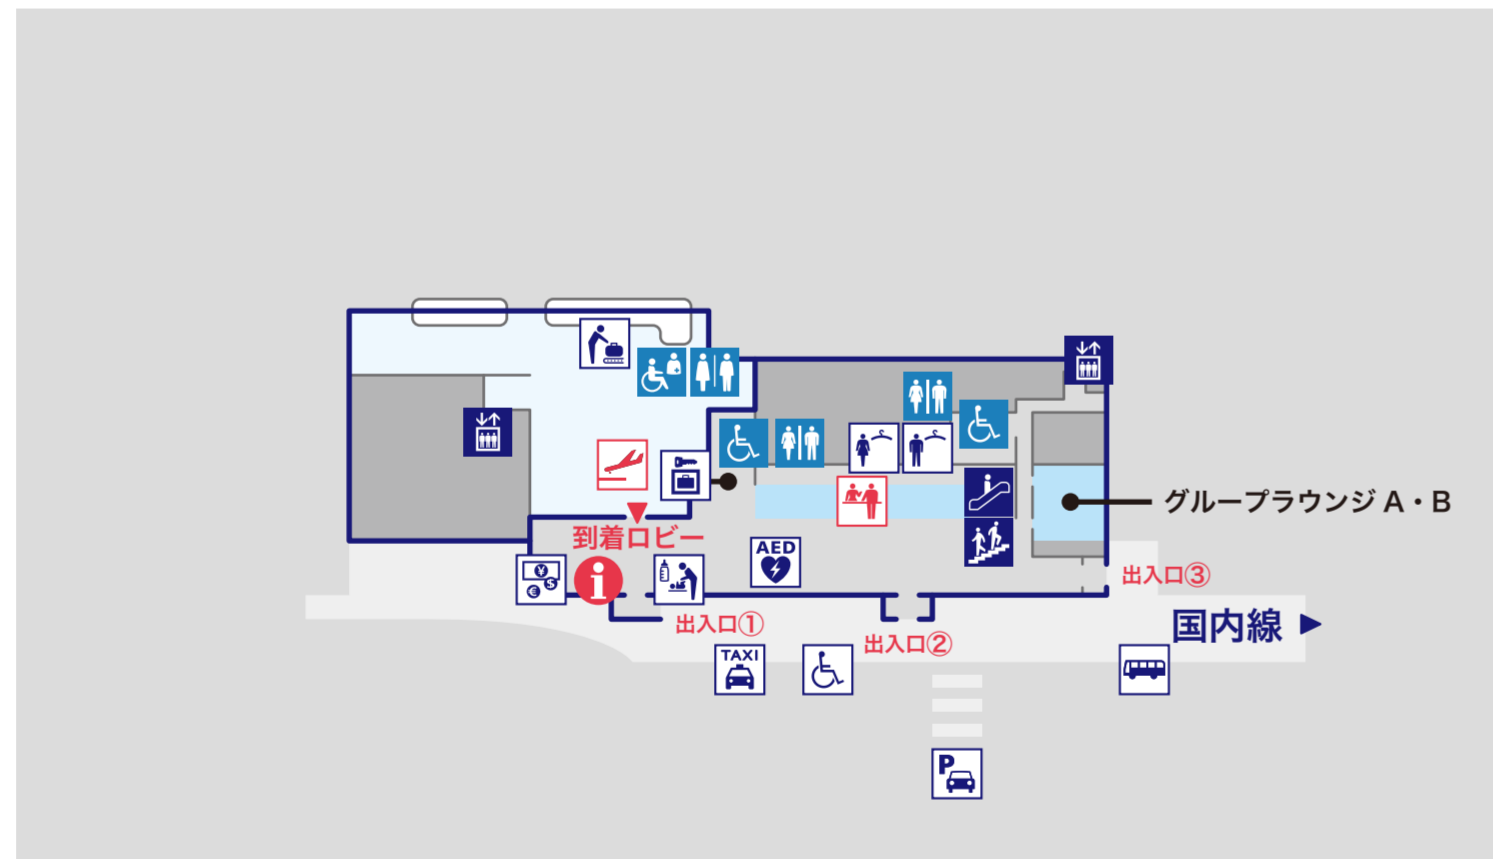

KAGOSHIMA AIRPORT TERMINAL

国際線ターミナル

国内線ターミナル

3F

2F

1F

バス乗り場他

ショップ・レストラン

- | | | | | |
|----------------------------|---------------------|-----------------|---------------|----------------------------|
| Ⓐ ドトールコーヒーショップ 鹿児島空港店 | Ⓒ 大空食堂 | Ⓓ ロイヤルホスト鹿児島空港店 | Ⓕ 山形屋食堂エアポート店 | Ⓗ SKY CAFE KAGOSHIMA 5G 喫茶 |
| Ⓘ SKY CAFE KAGOSHIMA 8G 喫茶 | Ⓙ 月よみ 鶏そば | Ⓚ 中国料理満正苑鹿児島空港店 | Ⓜ ふく福空港店 | Ⓝ いわさきのキッチンさつま |
| Ⓟ SORA TERRACE 鹿児島空港店 | Ⓛ SORA TERRACE Café | | | |
-
- | | | | | |
|--------------------|-------------------|------------------------|------------------------|-----------------|
| ① ANAFESTA 1F ロビー店 | ② ワールドショップセンカ | ④ JAL PLAZA 鹿児島空港 2 号店 | ⑤ ファミリーマートくすりの大信鹿児島空港店 | ⑥ エアポート山形屋 2 号店 |
| ⑦ ANAFESTA 2F ロビー店 | ⑧ Dream Garden | ⑨ JAL PLAZA 鹿児島空港 1 号店 | ⑩ SkyShop 2F 売店 | ⑪ ROYAL |
| ⑫ エアポート山形屋 1 号店 | ⑬ SkyShop 6 ゲート売店 | ⑭ SkyShop 9 ゲート売店 | ⑮ DUTY FREE SHOP | |

- | | | | | |
|--|---|--|---|--|
|  出発 |  到着 |  お手洗い |  多目的トイレ |  介護用ベッド |
|  オストメイト |  手荷物受取所 |  身体障害者降車場 |  AED |  補助犬トイレ |
|  タクシーのりば |  バス乗降車場 |  駐車場 |  郵便ポスト |  警察 |
|  喫煙所 |  足湯 |  レンタカー送迎車・駐車場送迎車乗降所 |  レンタサイクル | |
|  サイクルステーション |  休憩所 |  動く歩道 |  エレベーター |  階段 |
|  更衣室 (男・女) |  更衣室 (女) |  案内所 |  バス案内所 |  銀行 |
|  ベビーケアルーム |  航空会社カウンター |  救護室 |  コインロッカー |  ATM (海外対応) |
|  ATM |  ショップ |  レストラン |  ワークスペース |  個室型ワークブース |
|  キッズスペース |  展望デッキ |  礼拝室 |  宅配コーナー | |