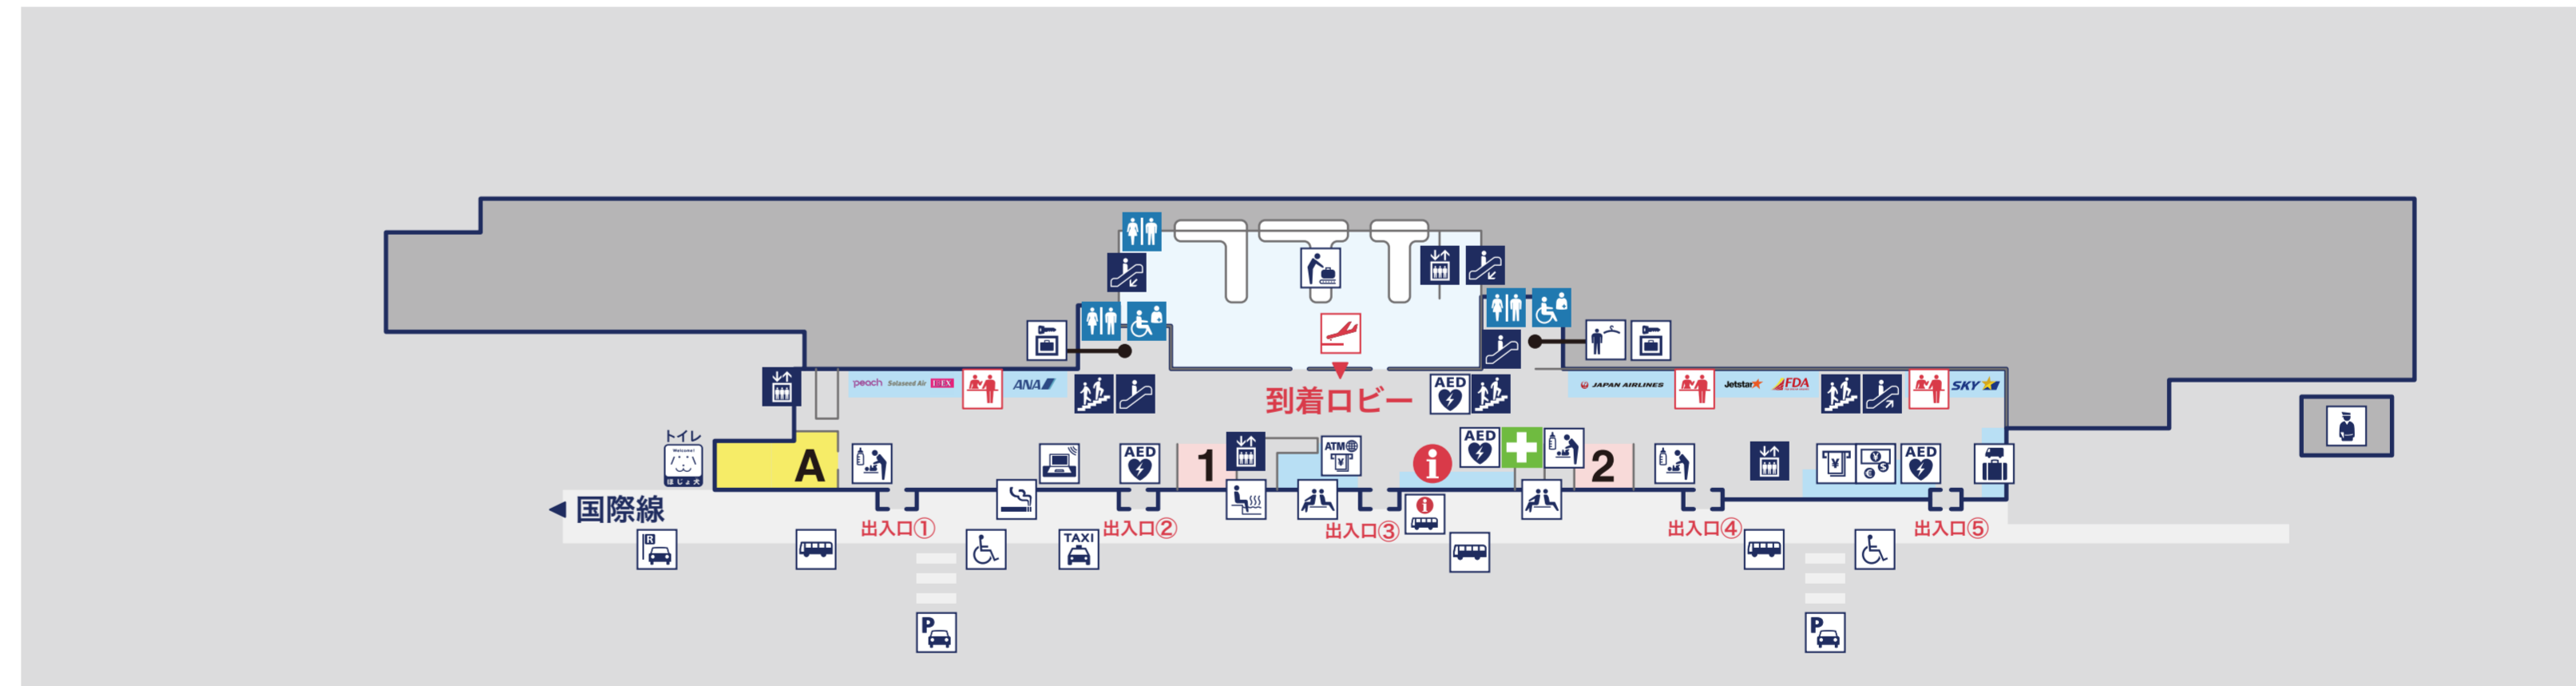

KAGOSHIMA AIRPORT TERMINAL

国際線ターミナル

国内線ターミナル

3F

2F

1F

バス乗り場他

ショップ・レストラン

- | | | | | |
|----------------------------|---------------------|-----------------|---------------|----------------------------|
| Ⓐ ドトールコーヒーショップ 鹿児島空港店 | Ⓒ 大空食堂 | Ⓓ ロイヤルホスト鹿児島空港店 | Ⓕ 山形屋食堂エアポート店 | Ⓗ SKY CAFE KAGOSHIMA 5G 喫茶 |
| Ⓘ SKY CAFE KAGOSHIMA 8G 喫茶 | Ⓙ 月よみ by GET54 | Ⓚ 中國料理満正苑鹿児島空港店 | Ⓜ ふく福空港店 | Ⓝ いわさきのキッチンさつま |
| Ⓟ SORA TERRACE 鹿児島空港店 | Ⓛ SORA TERRACE Café | | | |
-
- | | | | | |
|--------------------|-------------------|------------------------|------------------------|-----------------|
| ① ANAFESTA 1F ロビー店 | ② ワールドショップセンカ | ④ JAL PLAZA 鹿児島空港 2 号店 | ⑤ ファミリーマートくすりの大信鹿児島空港店 | ⑥ エアポート山形屋 2 号店 |
| ⑦ ANAFESTA 2F ロビー店 | ⑧ Dream Garden | ⑨ JAL PLAZA 鹿児島空港 1 号店 | ⑩ SkyShop 2F 売店 | ⑪ ROYAL |
| ⑫ エアポート山形屋 1 号店 | ⑬ SkyShop 6 ゲート売店 | ⑭ SkyShop 9 ゲート売店 | ⑮ DUTY FREE SHOP | |

- | | | | | |
|------------------------------------------------------------------------------------------------|-----------------------------------------------------------------------------------------------|----------------------------------------------------------------------------------------------------------|-----------------------------------------------------------------------------------------------|--------------------------------------------------------------------------------------------------|
|  出発 |  到着 |  お手洗い |  多目的トイレ |  介護用ベッド |
|  オストメイト |  手荷物受取所 |  身体障害者降車場 |  AED |  補助犬トイレ |
|  タクシーのりば |  バス乗降車場 |  駐車場 |  郵便ポスト |  警察 |
|  喫煙所 |  足湯 |  レンタカー送迎車・駐車場送迎車乗降所 |  レンタサイクル | |
|  サイクルステーション |  休憩所 |  動く歩道 |  エレベーター |  階段 |
|  更衣室 (男・女) |  更衣室 (女) |  案内所 |  バス案内所 |  銀行 |
|  ベビーケアルーム |  航空会社カウンター |  救護室 |  コインロッカー |  ATM (海外対応) |
|  ATM |  ショップ |  レストラン |  ワークスペース |  個室型ワークブース |
|  キッズスペース |  展望デッキ |  礼拝室 |  宅配コーナー | |