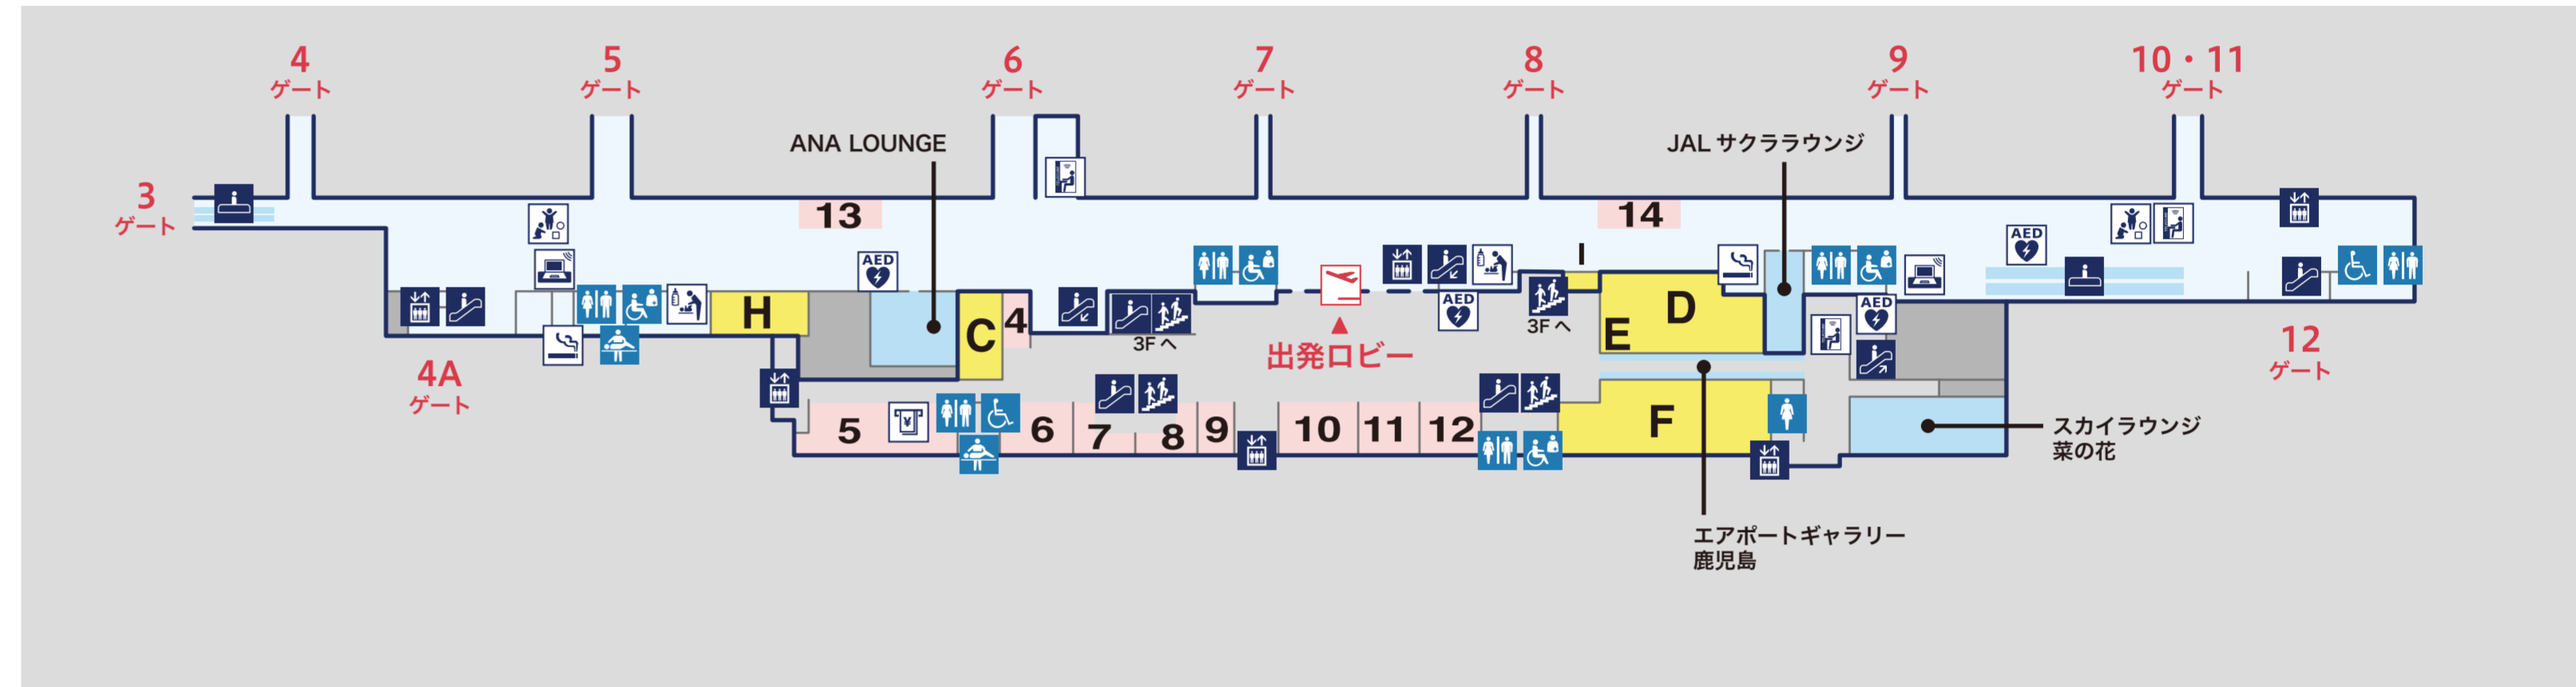

KAGOSHIMA AIRPORT TERMINAL

国際線ターミナル

国内線ターミナル

3F

2F

1F

バス乗り場他

ショップ・レストラン

- | | | | | |
|----------------------------|---------------------|-----------------|---------------|----------------------------|
| Ⓐ ドトールコーヒーショップ 鹿児島空港店 | Ⓒ 大空食堂 | Ⓓ ロイヤルホスト鹿児島空港店 | Ⓕ 山形屋食堂エアポート店 | Ⓗ SKY CAFE KAGOSHIMA 5G 喫茶 |
| Ⓘ SKY CAFE KAGOSHIMA 8G 喫茶 | Ⓙ 月よみ by GET54 | Ⓚ 中國料理満正苑鹿児島空港店 | Ⓜ ふく福空港店 | Ⓝ いわさきのキッチンさつま |
| Ⓟ SORA TERRACE 鹿児島空港店 | Ⓛ SORA TERRACE Café | | | |
-
- | | | | | |
|--------------------|-------------------|------------------------|------------------------|-----------------|
| ① ANAFESTA 1F ロビー店 | ② ワールドショップセンカ | ④ JAL PLAZA 鹿児島空港 2 号店 | ⑤ ファミリーマートくすりの大信鹿児島空港店 | ⑥ エアポート山形屋 2 号店 |
| ⑦ ANAFESTA 2F ロビー店 | ⑧ Dream Garden | ⑨ JAL PLAZA 鹿児島空港 1 号店 | ⑩ SkyShop 2F 売店 | ⑪ ROYAL |
| ⑫ エアポート山形屋 1 号店 | ⑬ SkyShop 6 ゲート売店 | ⑭ SkyShop 9 ゲート売店 | ⑮ DUTY FREE SHOP | |

- | | | | | |
|------------------------------------------------------------------------------------------------|-----------------------------------------------------------------------------------------------|----------------------------------------------------------------------------------------------------------|-----------------------------------------------------------------------------------------------|--------------------------------------------------------------------------------------------------|
|  出発 |  到着 |  お手洗い |  多目的トイレ |  介護用ベッド |
|  オストメイト |  手荷物受取所 |  身体障害者降車場 |  AED |  補助犬トイレ |
|  タクシーのりば |  バス乗降車場 |  駐車場 |  郵便ポスト |  警察 |
|  喫煙所 |  足湯 |  レンタカー送迎車・駐車場送迎車乗降所 |  レンタサイクル | |
|  サイクルステーション |  休憩所 |  動く歩道 |  エレベーター |  階段 |
|  更衣室 (男・女) |  更衣室 (女) |  案内所 |  バス案内所 |  銀行 |
|  ベビーケアルーム |  航空会社カウンター |  救護室 |  コインロッカー |  ATM (海外対応) |
|  ATM |  ショップ |  レストラン |  ワークスペース |  個室型ワークブース |
|  キッズスペース |  展望デッキ |  礼拝室 |  宅配コーナー | |