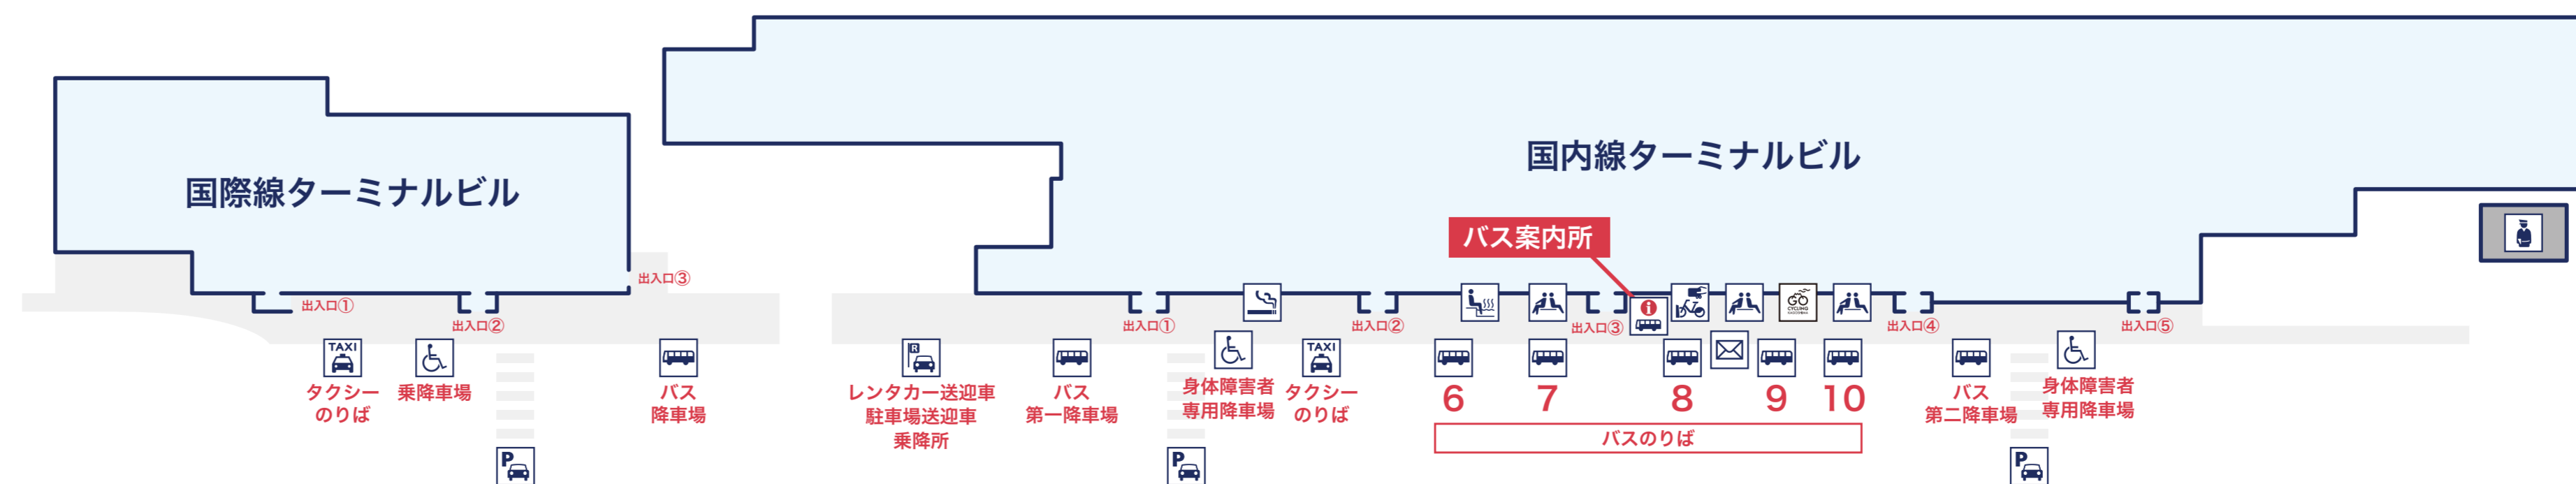

KAGOSHIMA AIRPORT TERMINAL

国際線ターミナル

国内線ターミナル

3F

2F

1F

バス乗り場他

ショップ・レストラン

- | | | | | |
|------------------------------------------------------------------------------------------------|-----------------------------------------------------------------------------------------------|----------------------------------------------------------------------------------------------------------|-----------------------------------------------------------------------------------------------|--------------------------------------------------------------------------------------------------|
|  出発 |  到着 |  お手洗い |  多目的トイレ |  介護用ベッド |
|  オストメイト |  手荷物受取所 |  身体障害者降車場 |  AED |  補助犬トイレ |
|  タクシーのりば |  バス乗降車場 |  駐車場 |  郵便ポスト |  警察 |
|  喫煙所 |  足湯 |  レンタカー送迎車・駐車場送迎車乗降所 |  レンタサイクル | |
|  サイクルステーション |  休憩所 |  動く歩道 |  エレベーター |  階段 |
|  更衣室 (男・女) |  更衣室 (女) |  案内所 |  バス案内所 |  銀行 |
|  ベビーケアルーム |  航空会社カウンター |  救護室 |  コインロッカー |  ATM (海外対応) |
|  ATM |  ショップ |  レストラン |  ワークスペース |  個室型ワークブース |
|  キッズスペース |  展望デッキ |  礼拝室 |  宅配コーナー | |