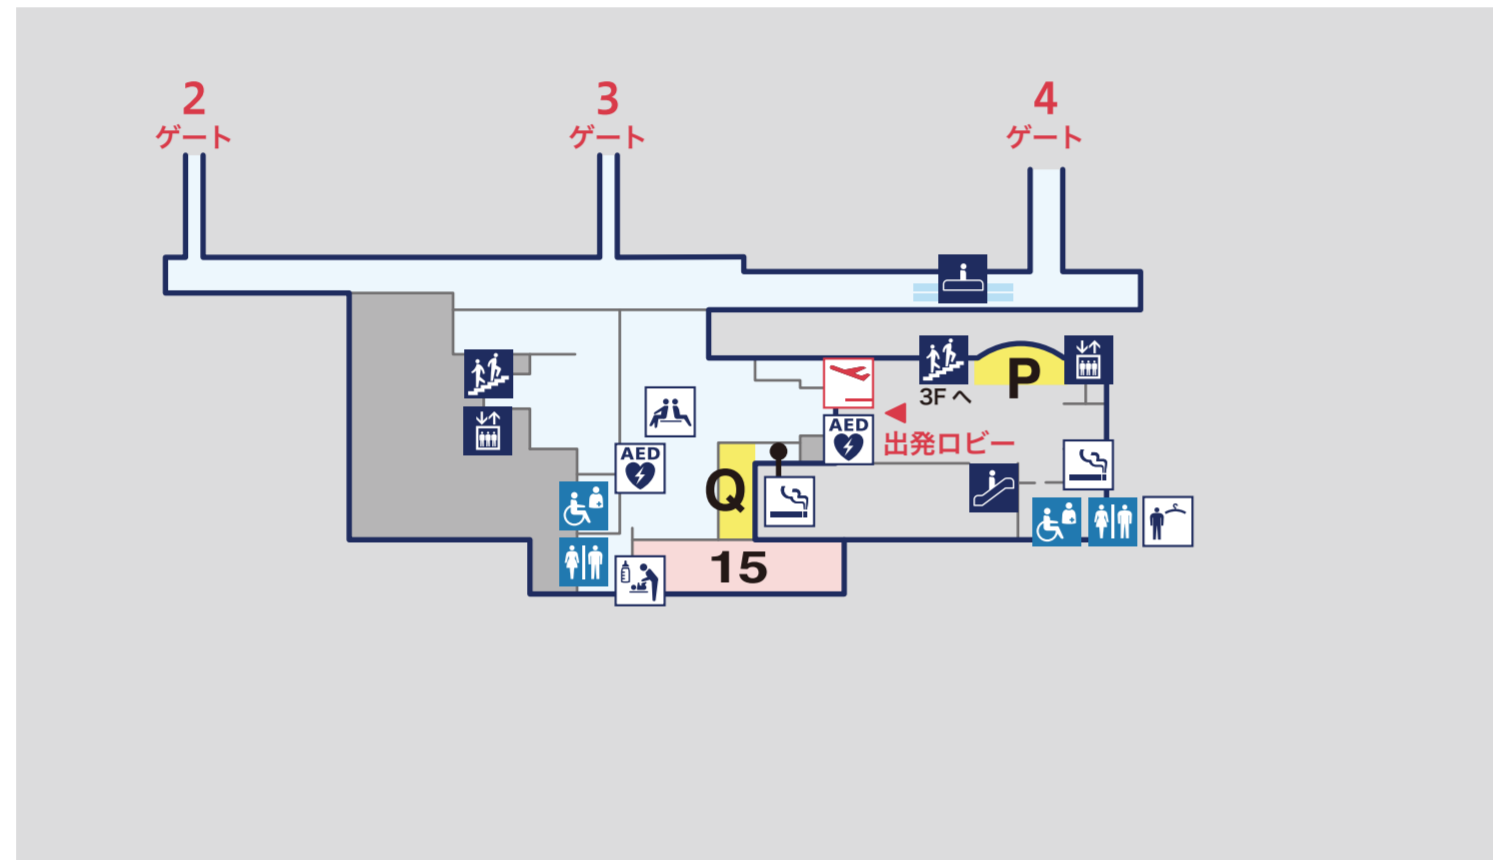

KAGOSHIMA AIRPORT TERMINAL

国際線ターミナル

国内線ターミナル

3F

2F

1F

バス乗り場他

ショップ・レストラン

- | | | | | |
|----------------------------|---------------------|-----------------|---------------|----------------------------|
| Ⓐ ドトールコーヒーショップ 鹿児島空港店 | Ⓒ 大空食堂 | Ⓓ ロイヤルホスト鹿児島空港店 | Ⓕ 山形屋食堂エアポート店 | Ⓗ SKY CAFE KAGOSHIMA 5G 喫茶 |
| Ⓘ SKY CAFE KAGOSHIMA 8G 喫茶 | Ⓙ 月よみ by GET54 | Ⓚ 中國料理満正苑鹿児島空港店 | Ⓜ ふく福空港店 | Ⓝ いわさきのキッチンさつま |
| Ⓟ SORA TERRACE 鹿児島空港店 | Ⓛ SORA TERRACE Café | | | |
-
- | | | | | |
|--------------------|-------------------|------------------------|------------------------|-----------------|
| ① ANAFESTA 1F ロビー店 | ② ワールドショップセンカ | ④ JAL PLAZA 鹿児島空港 2 号店 | ⑤ ファミリーマートくすりの大信鹿児島空港店 | ⑥ エアポート山形屋 2 号店 |
| ⑦ ANAFESTA 2F ロビー店 | ⑧ Dream Garden | ⑨ JAL PLAZA 鹿児島空港 1 号店 | ⑩ SkyShop 2F 売店 | ⑪ ROYAL |
| ⑫ エアポート山形屋 1 号店 | ⑬ SkyShop 6 ゲート売店 | ⑭ SkyShop 9 ゲート売店 | ⑮ DUTY FREE SHOP | |

- | | | | | |
|------------------------------------------------------------------------------------------------|-----------------------------------------------------------------------------------------------|----------------------------------------------------------------------------------------------------------|-----------------------------------------------------------------------------------------------|--------------------------------------------------------------------------------------------------|
|  出発 |  到着 |  お手洗い |  多目的トイレ |  介護用ベッド |
|  オストメイト |  手荷物受取所 |  身体障害者降車場 |  AED |  補助犬トイレ |
|  タクシーのりば |  バス乗降車場 |  駐車場 |  郵便ポスト |  警察 |
|  喫煙所 |  足湯 |  レンタカー送迎車・駐車場送迎車乗降所 |  レンタサイクル | |
|  サイクルステーション |  休憩所 |  動く歩道 |  エレベーター |  階段 |
|  更衣室 (男・女) |  更衣室 (女) |  案内所 |  バス案内所 |  銀行 |
|  ベビーケアルーム |  航空会社カウンター |  救護室 |  コインロッカー |  ATM (海外対応) |
|  ATM |  ショップ |  レストラン |  ワークスペース |  個室型ワークブース |
|  キッズスペース |  展望デッキ |  礼拝室 |  宅配コーナー | |