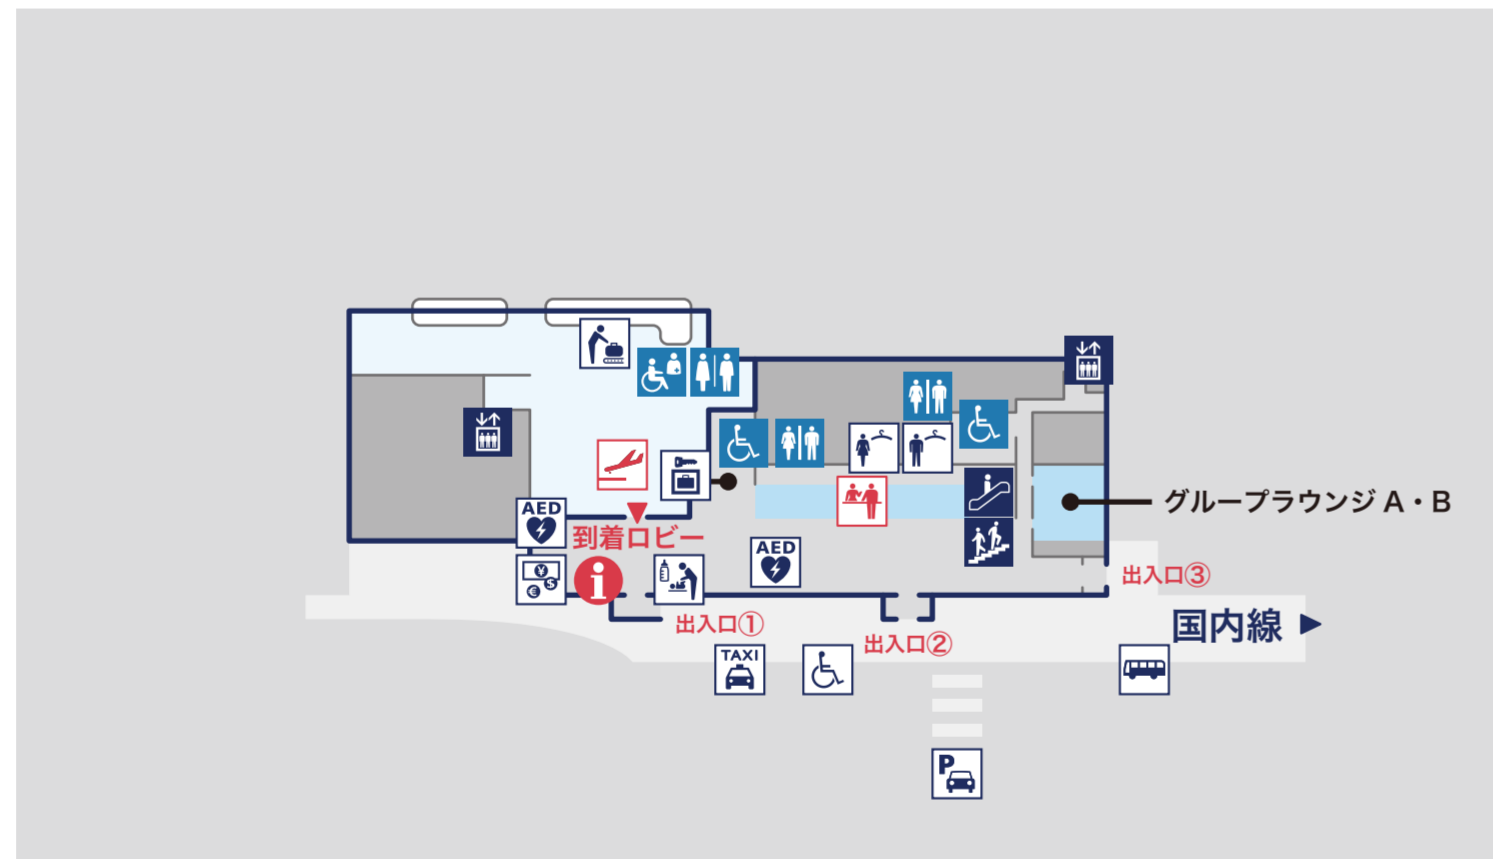

KAGOSHIMA AIRPORT TERMINAL

国際線ターミナル

国内線ターミナル

3F

2F

1F

バス乗り場他

ショップ・レストラン

- | | | | | |
|----------------------------|---------------------|-----------------|---------------|----------------------------|
| Ⓐ ドトールコーヒーショップ 鹿児島空港店 | Ⓒ 大空食堂 | Ⓓ ロイヤルホスト鹿児島空港店 | Ⓕ 山形屋食堂エアポート店 | Ⓗ SKY CAFE KAGOSHIMA 5G 喫茶 |
| Ⓘ SKY CAFE KAGOSHIMA 8G 喫茶 | Ⓙ 月よみ by GET54 | Ⓚ 中國料理満正苑鹿児島空港店 | Ⓜ ふく福空港店 | Ⓝ いわさきのキッチンさつま |
| Ⓟ SORA TERRACE 鹿児島空港店 | Ⓛ SORA TERRACE Café | | | |
-
- | | | | | |
|--------------------|-------------------|------------------------|------------------------|-----------------|
| ① ANAFESTA 1F ロビー店 | ② ワールドショップセンカ | ④ JAL PLAZA 鹿児島空港 2 号店 | ⑤ ファミリーマートくすりの大信鹿児島空港店 | ⑥ エアポート山形屋 2 号店 |
| ⑦ ANAFESTA 2F ロビー店 | ⑧ Dream Garden | ⑨ JAL PLAZA 鹿児島空港 1 号店 | ⑩ SkyShop 2F 売店 | ⑪ ROYAL |
| ⑫ エアポート山形屋 1 号店 | ⑬ SkyShop 6 ゲート売店 | ⑭ SkyShop 9 ゲート売店 | ⑮ DUTY FREE SHOP | |

- | | | | | |
|------------------------------------------------------------------------------------------------|-----------------------------------------------------------------------------------------------|----------------------------------------------------------------------------------------------------------|-----------------------------------------------------------------------------------------------|--------------------------------------------------------------------------------------------------|
|  出発 |  到着 |  お手洗い |  多目的トイレ |  介護用ベッド |
|  オストメイト |  手荷物受取所 |  身体障害者降車場 |  AED |  補助犬トイレ |
|  タクシーのりば |  バス乗降車場 |  駐車場 |  郵便ポスト |  警察 |
|  喫煙所 |  足湯 |  レンタカー送迎車・駐車場送迎車乗降所 |  レンタサイクル | |
|  サイクルステーション |  休憩所 |  動く歩道 |  エレベーター |  階段 |
|  更衣室 (男・女) |  更衣室 (女) |  案内所 |  バス案内所 |  銀行 |
|  ベビーケアルーム |  航空会社カウンター |  救護室 |  コインロッカー |  ATM (海外対応) |
|  ATM |  ショップ |  レストラン |  ワークスペース |  個室型ワークブース |
|  キッズスペース |  展望デッキ |  礼拝室 |  宅配コーナー | |