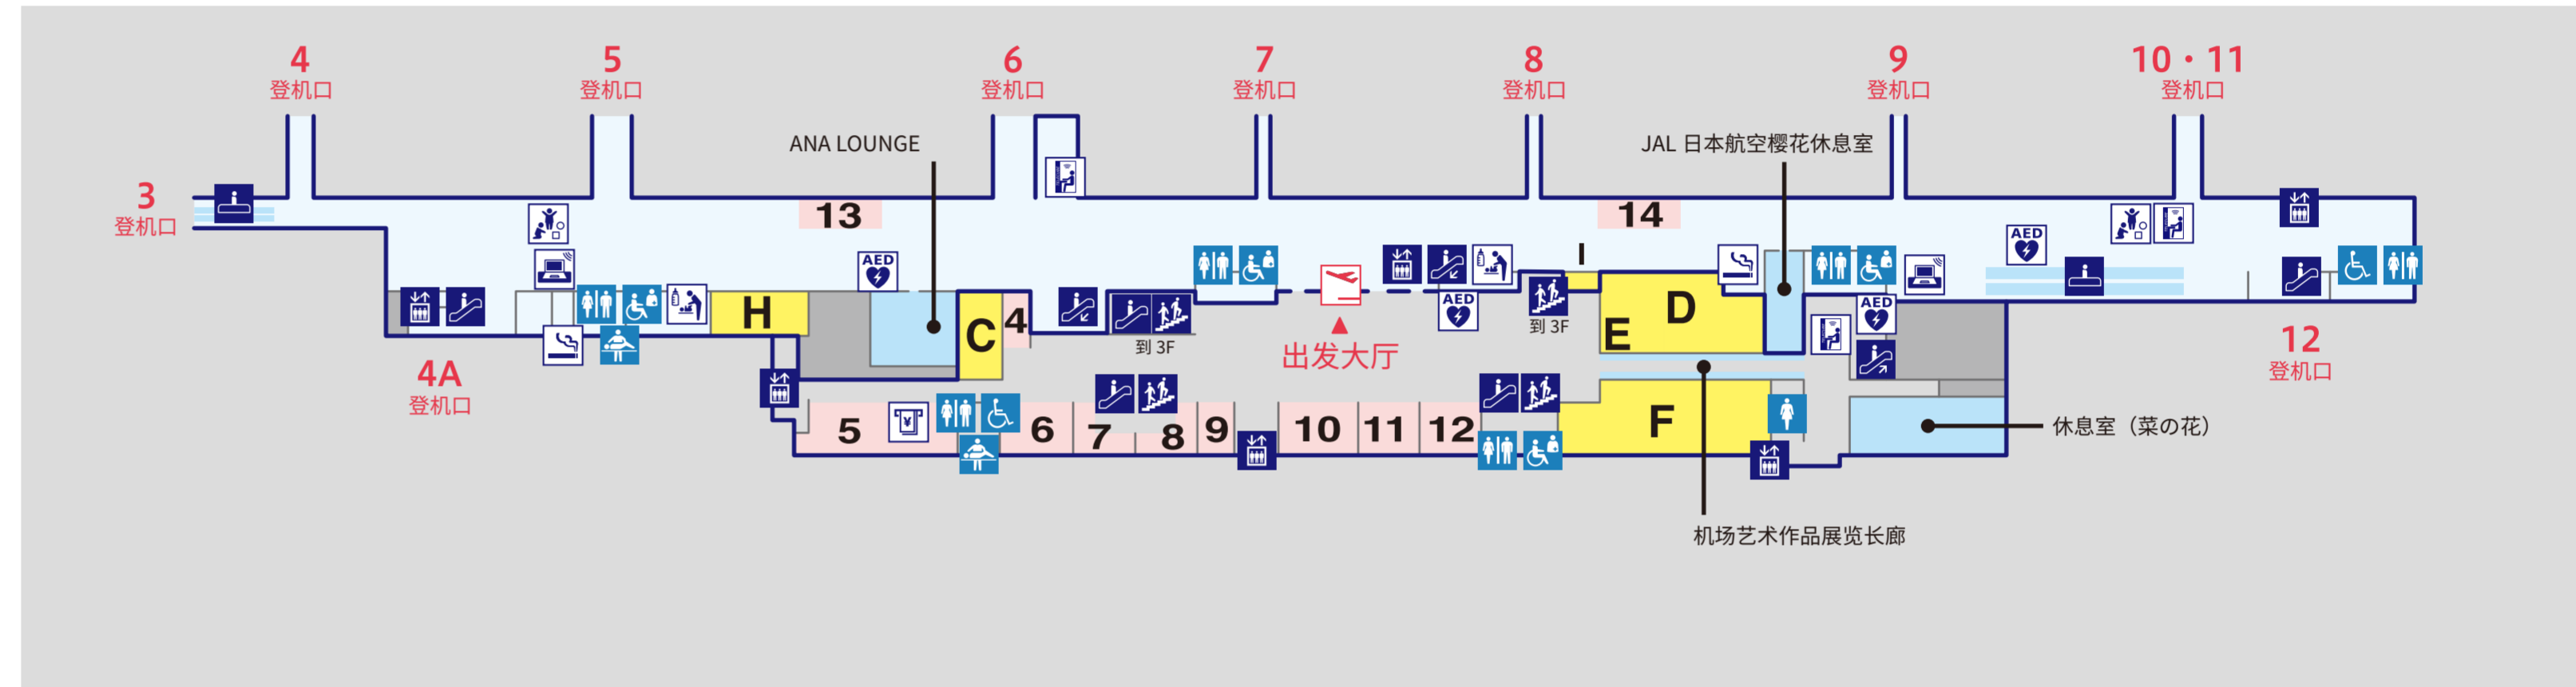

KAGOSHIMA AIRPORT TERMINAL

国际线大楼

国内线大楼

3F

2F

1F

公交车站亭

- | | | | | |
|---------------------------------|-----------------------|-----------------------|-------------|---------------------------------|
| (A) DOUTOR咖啡店 鹿儿岛机场店 | (C) 大空食堂 | (D) Royal Host 鹿儿岛机场店 | (F) 机场山形屋食堂 | (H) SKY CAFE KAGOSHIMA 5号口附近咖啡店 |
| (I) SKY CAFE KAGOSHIMA 8号口附近咖啡店 | (J) TSUKIYOMI 鸡肉拉面 | (K) 中国菜 满正苑 鹿儿岛机场店 | (M) FUKU福 | (N) 萨摩岩崎餐厅 |
| (P) SORA TERRACE Kagoshima | (Q) SORA TERRACE Café | | | |
-
- | | | | | |
|-----------------------|----------------------|----------------------|-------------------|-------------|
| 1 ANA FESTA 鹿儿岛 1F大厅店 | 2 WORLD SHOP SENKA | 4 JAL PLAZA 出发大厅2号店 | 5 Family Mart | 6 机场山形屋2号商店 |
| 7 ANA FESTA 鹿儿岛 2F大厅店 | 8 Dream Garden | 9 JAL PLAZA 出发大厅1号店 | 10 Sky Shop 2F商店 | 11 ROYAL |
| 12 机场山形屋1号商店 | 13 Sky Shop 6 GATE商店 | 14 Sky Shop 9 GATE商店 | 15 DUTY FREE SHOP | |

- | | | | | |
|---|---|--|--|---|
|  出发 |  到达 |  洗手间 |  多功能厕所 |  护理床 |
|  造口术 |  行李提取处 |  残障人士专用下车点 |  AED |  援助犬厕所 |
|  出租车乘坐所 |  公交车站亭 |  停车场 |  邮筒 |  警察 |
|  吸烟室 |  天然温泉足浴 |  租车 停车场迎送车乘降站 |  出租自行车 | |
|  自行车组装区 |  休息区 |  人行道 |  电梯 |  楼梯 |
|  更衣间 (男·女) |  更衣间 (女) |  观光·综合问讯处 |  公交车问讯处 |  银行/外币兑换机(国际线) |
|  婴儿休息室 |  航空公司的柜台 |  急救室 |  投币式储物柜 |  ATM(货币兑换) |
|  ATM |  商店 |  餐厅 |  电脑桌 |  个人工作空间 |
|  儿童角 |  展望台 |  礼拜室 |  快递 |  行李整理台 |
|  预约车乘车处 | | | | |