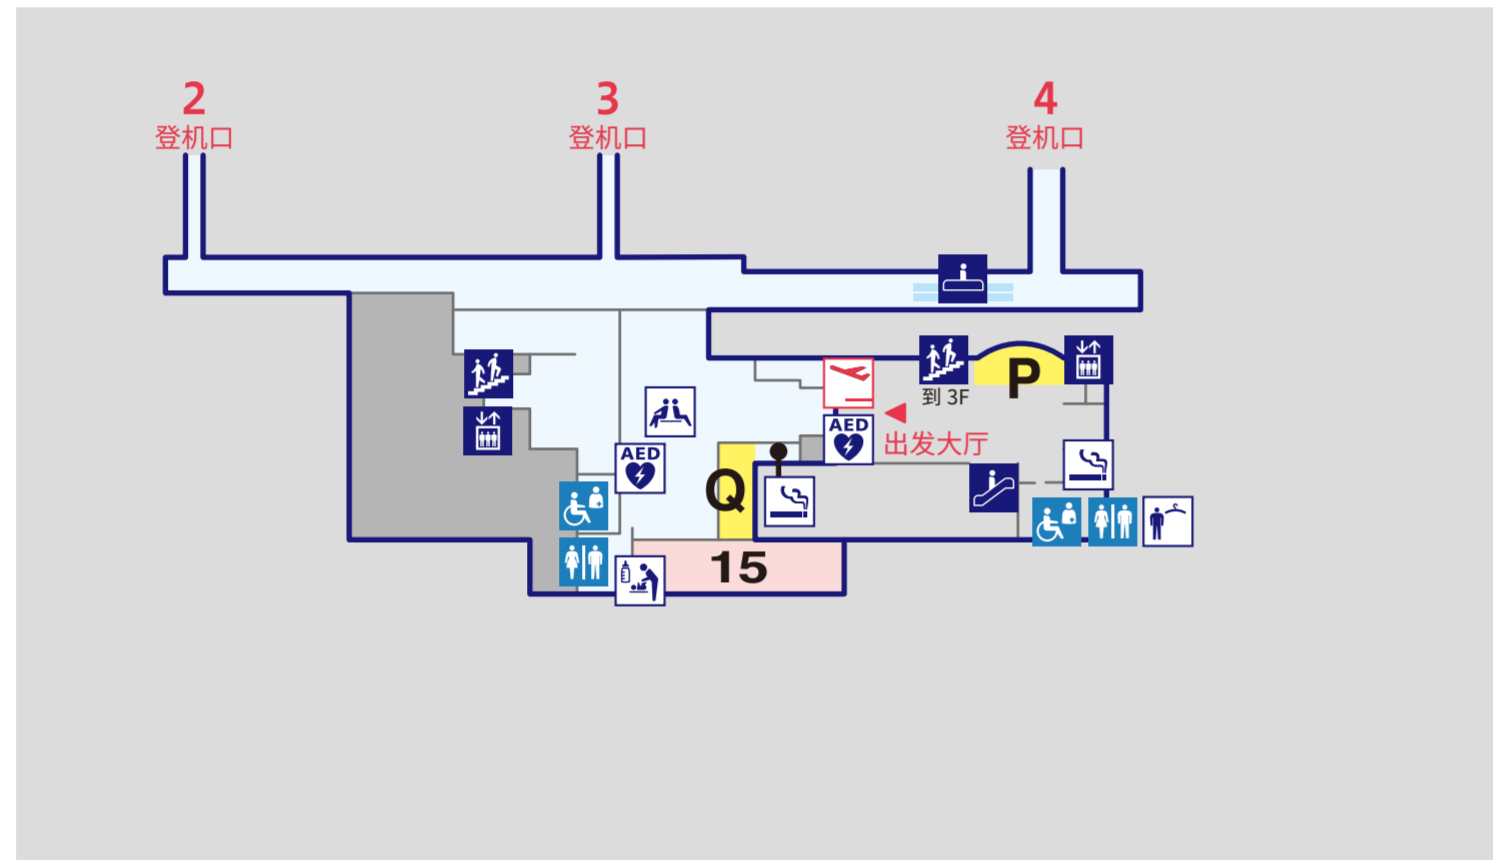

KAGOSHIMA AIRPORT TERMINAL

国际线大楼

国内线大楼

3F

2F

1F

公交车站亭

- | | | | | |
|---------------------------------|-----------------------|-----------------------|-------------|---------------------------------|
| (A) DOUTOR咖啡店 鹿儿岛机场店 | (C) 大空食堂 | (D) Royal Host 鹿儿岛机场店 | (F) 机场山形屋食堂 | (H) SKY CAFE KAGOSHIMA 5号口附近咖啡店 |
| (I) SKY CAFE KAGOSHIMA 8号口附近咖啡店 | (J) TSUKIYOMI 鸡肉拉面 | (K) 中国菜 满正苑 鹿儿岛机场店 | (M) FUKU福 | (N) 萨摩岩崎餐厅 |
| (P) SORA TERRACE Kagoshima | (Q) SORA TERRACE Café | | | |
-
- | | | | | |
|-----------------------|----------------------|----------------------|-------------------|-------------|
| 1 ANA FESTA 鹿儿岛 1F大厅店 | 2 WORLD SHOP SENKA | 4 JAL PLAZA 出发大厅2号店 | 5 Family Mart | 6 机场山形屋2号商店 |
| 7 ANA FESTA 鹿儿岛 2F大厅店 | 8 Dream Garden | 9 JAL PLAZA 出发大厅1号店 | 10 Sky Shop 2F商店 | 11 ROYAL |
| 12 机场山形屋1号商店 | 13 Sky Shop 6 GATE商店 | 14 Sky Shop 9 GATE商店 | 15 DUTY FREE SHOP | |

- | | | | | |
|---|---|--|--|---|
|  出发 |  到达 |  洗手间 |  多功能厕所 |  护理床 |
|  造口术 |  行李提取处 |  残障人士专用下车点 |  AED |  援助犬厕所 |
|  出租车乘坐所 |  公交车站亭 |  停车场 |  邮筒 |  警察 |
|  吸烟室 |  天然温泉足浴 |  租车 停车场迎送车乘降站 |  出租自行车 | |
|  自行车组装区 |  休息区 |  人行道 |  电梯 |  楼梯 |
|  更衣间 (男·女) |  更衣间 (女) |  观光·综合问讯处 |  公交车问讯处 |  银行/外币兑换机(国际线) |
|  婴儿休息室 |  航空公司的柜台 |  急救室 |  投币式储物柜 |  ATM(货币兑换) |
|  ATM |  商店 |  餐厅 |  电脑桌 |  个人工作空间 |
|  儿童角 |  展望台 |  礼拜室 |  快递 |  行李整理台 |
|  预约车乘车处 | | | | |