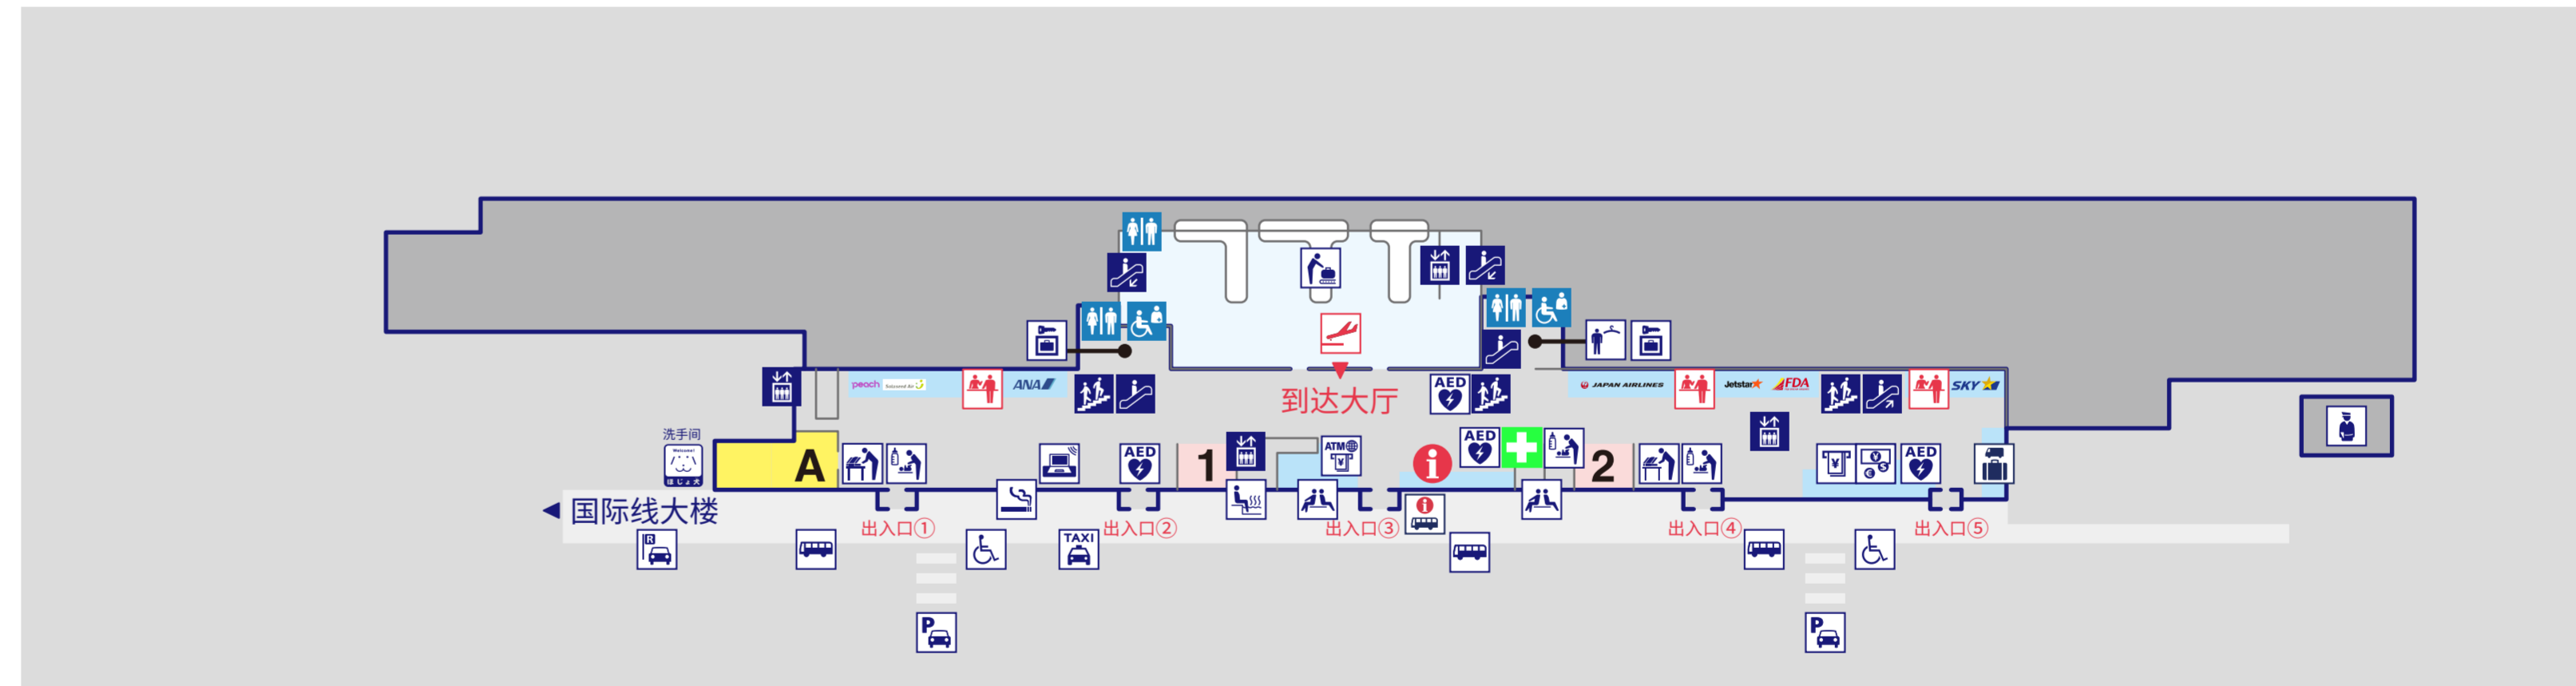

KAGOSHIMA AIRPORT TERMINAL

国际线大楼

国内线大楼

3F

2F

1F

公交车站亭

- | | | | | |
|---------------------------------|-----------------------|-----------------------|-------------|---------------------------------|
| (A) DOUTOR咖啡店 鹿儿岛机场店 | (C) 大空食堂 | (D) Royal Host 鹿儿岛机场店 | (F) 机场山形屋食堂 | (H) SKY CAFE KAGOSHIMA 5号口附近咖啡店 |
| (I) SKY CAFE KAGOSHIMA 8号口附近咖啡店 | (J) TSUKIYOMI 鸡肉拉面 | (K) 中国菜 满正苑 鹿儿岛机场店 | (M) FUKU福 | (N) 萨摩岩崎餐厅 |
| (P) SORA TERRACE Kagoshima | (Q) SORA TERRACE Café | | | |
-
- | | | | | |
|-----------------------|----------------------|----------------------|-------------------|-------------|
| 1 ANA FESTA 鹿儿岛 1F大厅店 | 2 WORLD SHOP SENKA | 4 JAL PLAZA 出发大厅2号店 | 5 Family Mart | 6 机场山形屋2号商店 |
| 7 ANA FESTA 鹿儿岛 2F大厅店 | 8 Dream Garden | 9 JAL PLAZA 出发大厅1号店 | 10 Sky Shop 2F商店 | 11 ROYAL |
| 12 机场山形屋1号商店 | 13 Sky Shop 6 GATE商店 | 14 Sky Shop 9 GATE商店 | 15 DUTY FREE SHOP | |

- | | | | | |
|---|---|--|--|---|
|  出发 |  到达 |  洗手间 |  多功能厕所 |  护理床 |
|  造口术 |  行李提取处 |  残障人士专用下车点 |  AED |  援助犬厕所 |
|  出租车乘坐所 |  公交车站亭 |  停车场 |  邮筒 |  警察 |
|  吸烟室 |  天然温泉足浴 |  租车 停车场迎送车乘降站 |  出租自行车 | |
|  自行车组装区 |  休息区 |  人行道 |  电梯 |  楼梯 |
|  更衣间 (男·女) |  更衣间 (女) |  观光·综合问讯处 |  公交车问讯处 |  银行/外币兑换机(国际线) |
|  婴儿休息室 |  航空公司的柜台 |  急救室 |  投币式储物柜 |  ATM(货币兑换) |
|  ATM |  商店 |  餐厅 |  电脑桌 |  个人工作空间 |
|  儿童角 |  展望台 |  礼拜室 |  快递 |  行李整理台 |
|  预约车乘车处 | | | | |