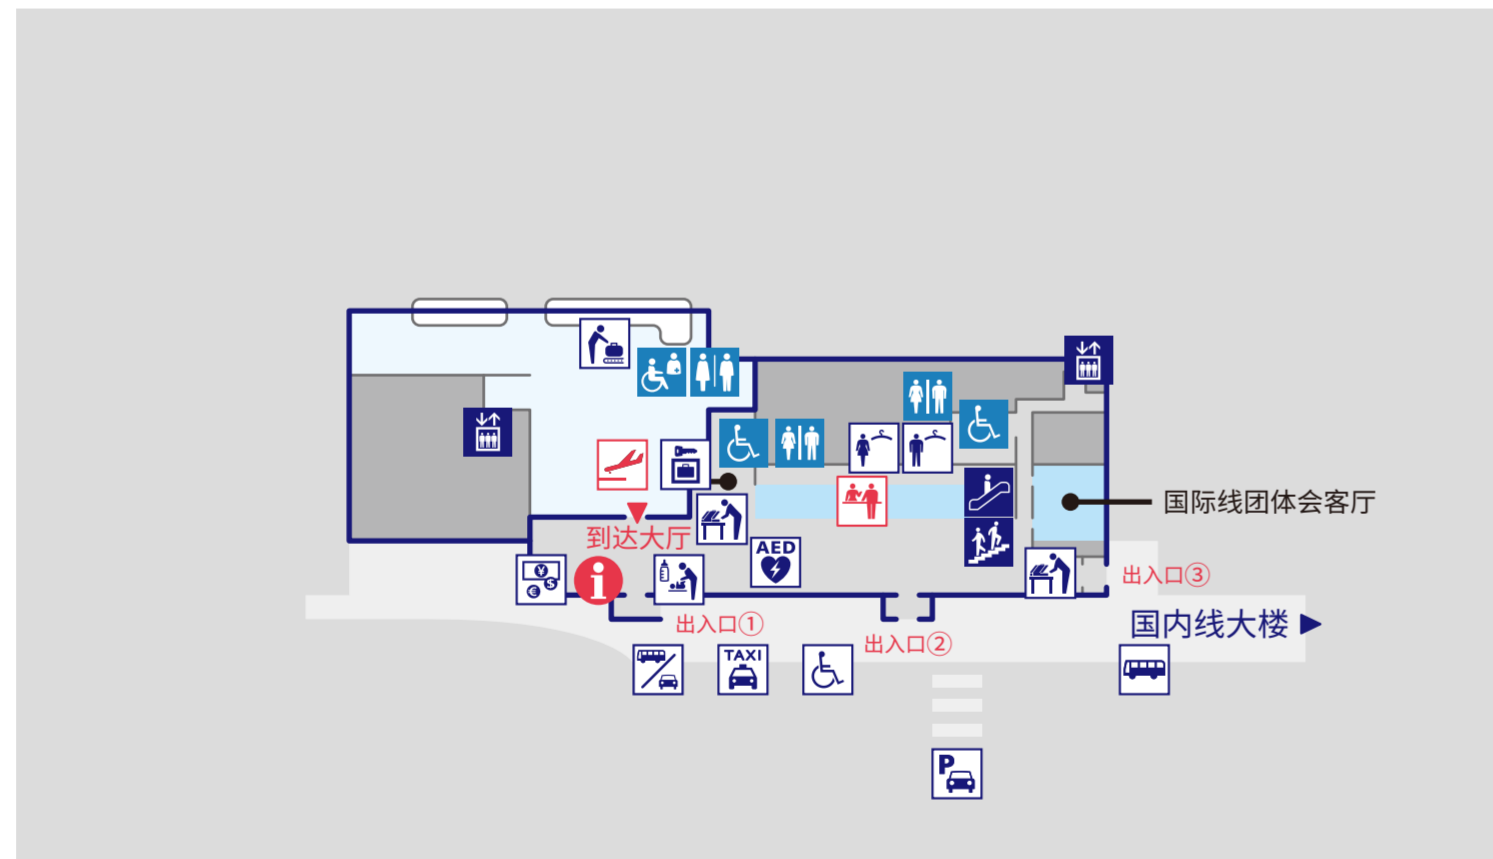

KAGOSHIMA AIRPORT TERMINAL

国际线大楼

国内线大楼

3F

2F

1F

公交车站亭

- | | | | | |
|---------------------------------|-----------------------|-----------------------|-------------|---------------------------------|
| (A) DOUTOR咖啡店 鹿儿岛机场店 | (C) 大空食堂 | (D) Royal Host 鹿儿岛机场店 | (F) 机场山形屋食堂 | (H) SKY CAFE KAGOSHIMA 5号口附近咖啡店 |
| (I) SKY CAFE KAGOSHIMA 8号口附近咖啡店 | (J) TSUKIYOMI 鸡肉拉面 | (K) 中国菜 满正苑 鹿儿岛机场店 | (M) FUKU福 | (N) 萨摩岩崎餐厅 |
| (P) SORA TERRACE Kagoshima | (Q) SORA TERRACE Café | | | |
-
- | | | | | |
|-----------------------|----------------------|----------------------|-------------------|-------------|
| 1 ANA FESTA 鹿儿岛 1F大厅店 | 2 WORLD SHOP SENKA | 4 JAL PLAZA 出发大厅2号店 | 5 Family Mart | 6 机场山形屋2号商店 |
| 7 ANA FESTA 鹿儿岛 2F大厅店 | 8 Dream Garden | 9 JAL PLAZA 出发大厅1号店 | 10 Sky Shop 2F商店 | 11 ROYAL |
| 12 机场山形屋1号商店 | 13 Sky Shop 6 GATE商店 | 14 Sky Shop 9 GATE商店 | 15 DUTY FREE SHOP | |

- | | | | | |
|---|---|--|--|---|
|  出发 |  到达 |  洗手间 |  多功能厕所 |  护理床 |
|  造口术 |  行李提取处 |  残障人士专用下车点 |  AED |  援助犬厕所 |
|  出租车乘坐所 |  公交车站亭 |  停车场 |  邮筒 |  警察 |
|  吸烟室 |  天然温泉足浴 |  租车 停车场迎送车乘降站 |  出租自行车 | |
|  自行车组装区 |  休息区 |  人行道 |  电梯 |  楼梯 |
|  更衣间 (男·女) |  更衣间 (女) |  观光·综合问讯处 |  公交车问讯处 |  银行/外币兑换机(国际线) |
|  婴儿休息室 |  航空公司的柜台 |  急救室 |  投币式储物柜 |  ATM(货币兑换) |
|  ATM |  商店 |  餐厅 |  电脑桌 |  个人工作空间 |
|  儿童角 |  展望台 |  礼拜室 |  快递 |  行李整理台 |
|  预约车乘车处 | | | | |