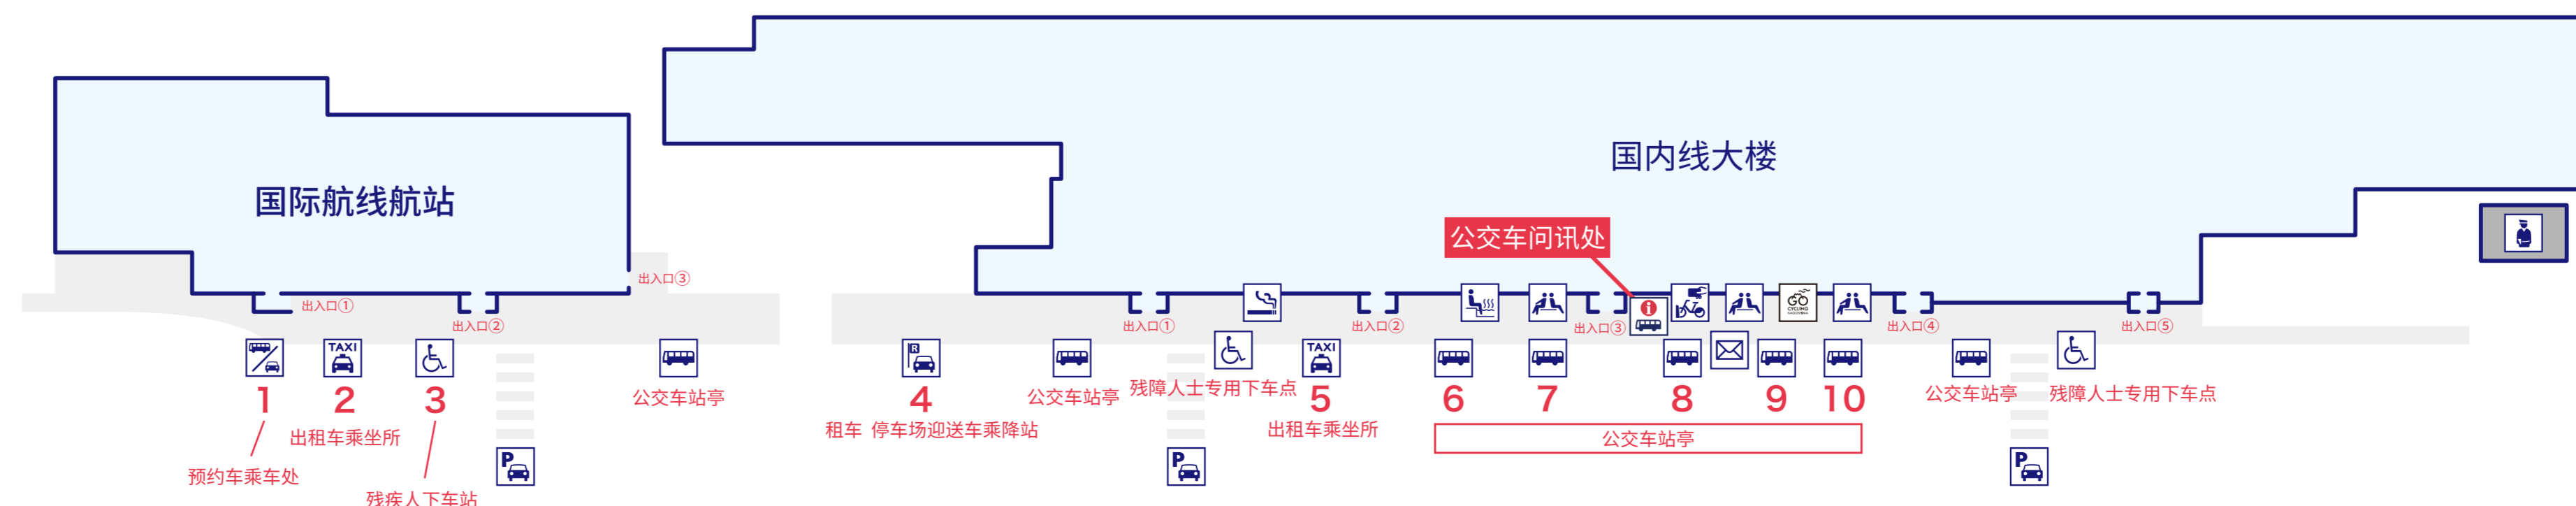

KAGOSHIMA AIRPORT TERMINAL

国际线大楼

国内线大楼

3F

2F

1F

公交车站亭

- | | | | | |
|---------------------------------|-----------------------|-----------------------|-------------|---------------------------------|
| (A) DOUTOR咖啡店 鹿儿岛机场店 | (C) 大空食堂 | (D) Royal Host 鹿儿岛机场店 | (F) 机场山形屋食堂 | (H) SKY CAFE KAGOSHIMA 5号口附近咖啡店 |
| (I) SKY CAFE KAGOSHIMA 8号口附近咖啡店 | (J) TSUKIYOMI 鸡肉拉面 | (K) 中国菜 满正苑 鹿儿岛机场店 | (M) FUKU福 | (N) 萨摩岩崎餐厅 |
| (P) SORA TERRACE Kagoshima | (Q) SORA TERRACE Café | | | |
-
- | | | | | |
|-----------------------|----------------------|----------------------|-------------------|-------------|
| 1 ANA FESTA 鹿儿岛 1F大厅店 | 2 WORLD SHOP SENKA | 4 JAL PLAZA 出发大厅2号店 | 5 Family Mart | 6 机场山形屋2号商店 |
| 7 ANA FESTA 鹿儿岛 2F大厅店 | 8 Dream Garden | 9 JAL PLAZA 出发大厅1号店 | 10 Sky Shop 2F商店 | 11 ROYAL |
| 12 机场山形屋1号商店 | 13 Sky Shop 6 GATE商店 | 14 Sky Shop 9 GATE商店 | 15 DUTY FREE SHOP | |

- | | | | | |
|---|---|--|--|---|
|  出发 |  到达 |  洗手间 |  多功能厕所 |  护理床 |
|  造口术 |  行李提取处 |  残障人士专用下车点 |  AED |  援助犬厕所 |
|  出租车乘坐所 |  公交车站亭 |  停车场 |  邮筒 |  警察 |
|  吸烟室 |  天然温泉足浴 |  租车 停车场迎送车乘降站 |  出租自行车 | |
|  自行车组装区 |  休息区 |  人行道 |  电梯 |  楼梯 |
|  更衣间 (男·女) |  更衣间 (女) |  观光·综合问讯处 |  公交车问讯处 |  银行/外币兑换机(国际线) |
|  婴儿休息室 |  航空公司的柜台 |  急救室 |  投币式储物柜 |  ATM(货币兑换) |
|  ATM |  商店 |  餐厅 |  电脑桌 |  个人工作空间 |
|  儿童角 |  展望台 |  礼拜室 |  快递 |  行李整理台 |
|  预约车乘车处 | | | | |