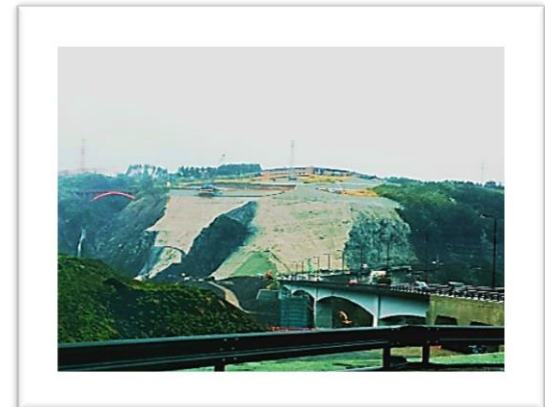

New Choyo Bridges

#新長陽大橋 #南阿蘇 #開通

住所 南阿蘇村長陽