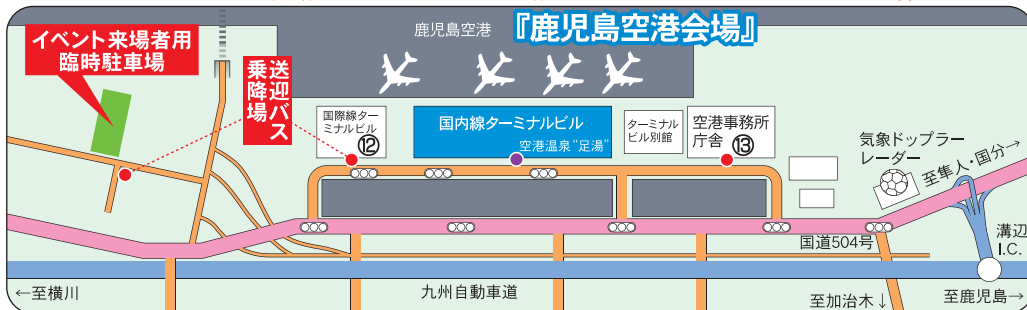

★イベントにご来場の方は臨時駐車場をご利用下さい。(送迎バス有り)★