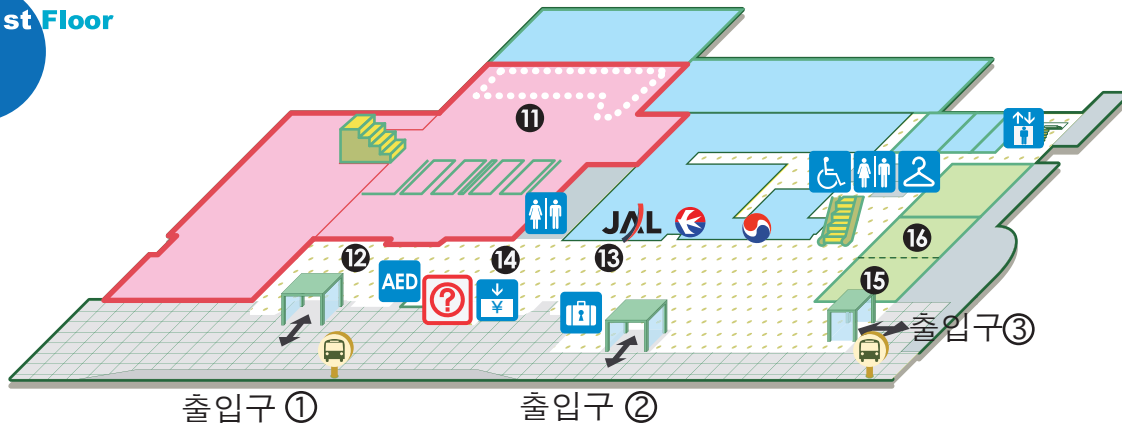

## 2nd Floor

## 국제선 터미널 중3층

① 전망대

## 국제선 터미널 2층

- ② 관청
- ③ 입국심사장
- ④ 탑승로비
- ⑤ 스카이숍 (면세점)
- ⑥ 출국심사장
- ⑦ 소지품검사
- ⑧ 출발로비
- ⑨ 스카이숍 (스낵 & 음료)
- ⑩ 스카이숍 (매점)

## 국제선 터미널 1층

- ⑪ 수하물수취대
- ⑫ 도착로비
- ⑬ 탑승수속 카운터
- ⑭ 티켓로비
- ⑮ 그룹라운지A
- ⑯ 그룹라운지B