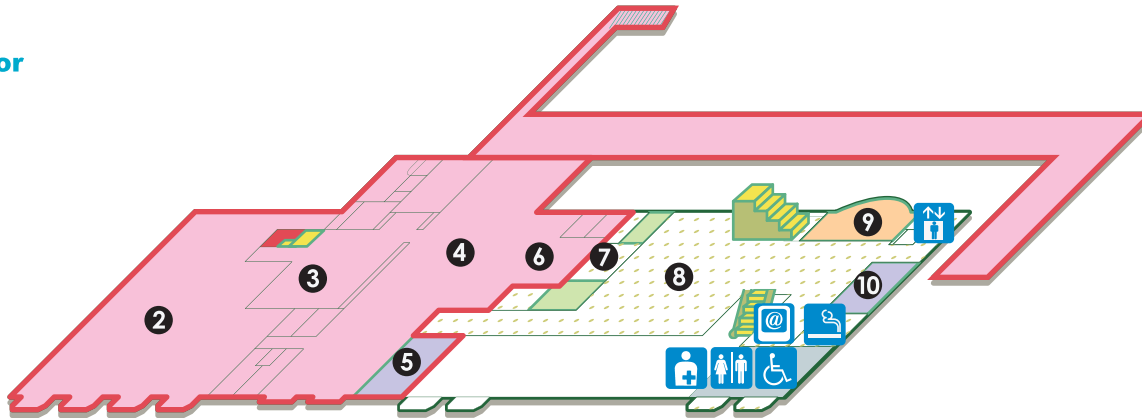

# 국제선 터미널

- 항공회사
- 매점
- 게이트라운지
- 음식점
- 일반 대합실 서비스시설

안내소	화장실	물품보관함	은행 환전	AED (Automated External Defibrillator)	다목적 화장실
오스토메이드 화장실	흡연소	엘리베이터	탈의실	인터넷 단말	버스 타는 곳

## 중 3rd Floor

## 국제선 터미널 중3층

① 전망대

## 국제선 터미널 1층

- ⑪ 수하물수취대
- ⑫ 도착로비
- ⑬ 탑승수속 카운터
- ⑭ 티켓로비
- ⑮ 그룹라운지A
- ⑯ 그룹라운지B