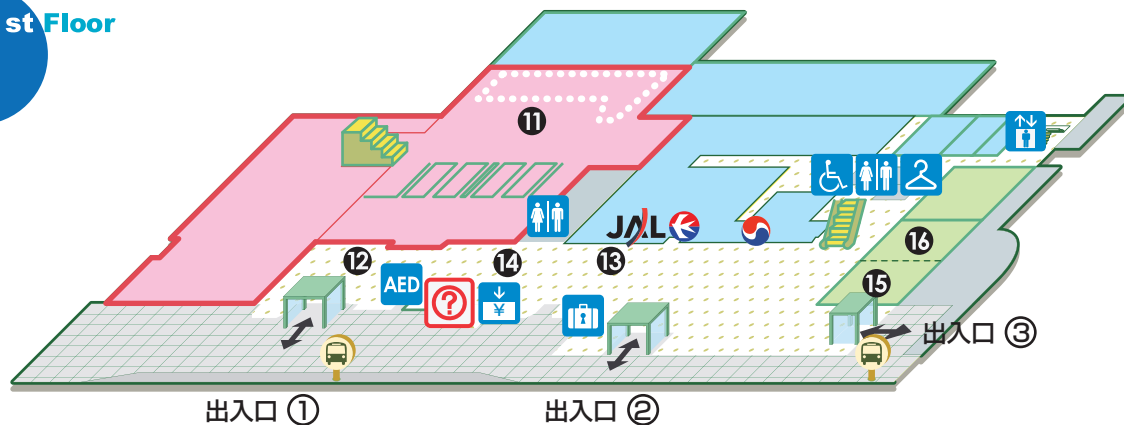

1st Floor

国際線ターミナル 1階

- ⑪ 手荷物受取所
- ⑫ 到着ロビー
- ⑬ チェックインカウンター
- ⑭ チケットロビー
- ⑮ グループラウンジ A
- ⑯ グループラウンジ B