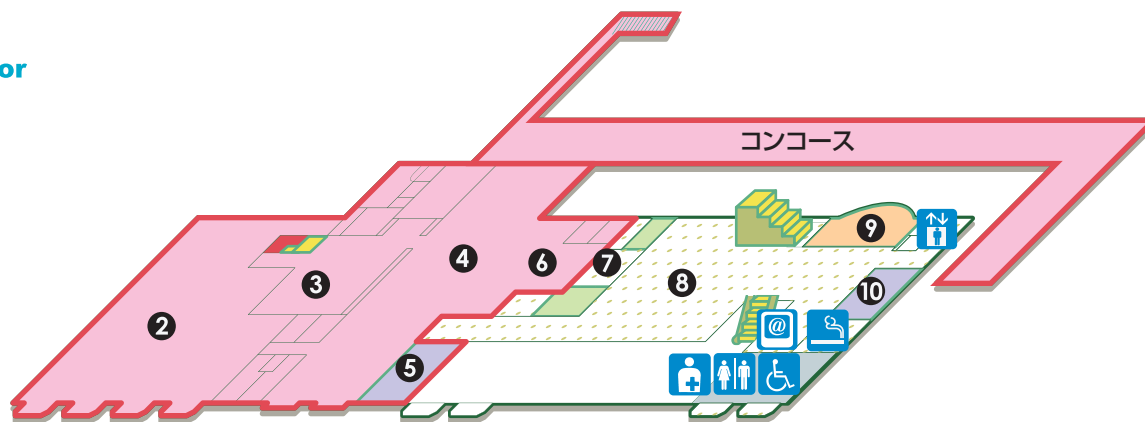

国際線ターミナルビル フロア案内図

- 航空会社
- 売店
- ゲートラウンジ
- 喫茶店
- 一般貸室・サービス施設

- 案内所
- トイレ
- コインロッカー
- 両替所
- AED 自動体外式除細動器
- 多目的トイレ
- オストメイト対応トイレ
- 喫煙所
- エレベーター
- 更衣室
- インターネット端末機
- バスのりば

中3rd Floor

国際線ターミナル 中3階

- ① 展望デッキ

2nd Floor

国際線ターミナル 2階

- ② 官庁
- ③ 入国審査場
- ④ 搭乗ロビー
- ⑤ 免税店
- ⑥ 出国審査場
- ⑦ 手荷物検査場へ
- ⑧ 出発ロビー
- ⑨ スカイショップ(喫茶店)
- ⑩ スカイショップ(売店)