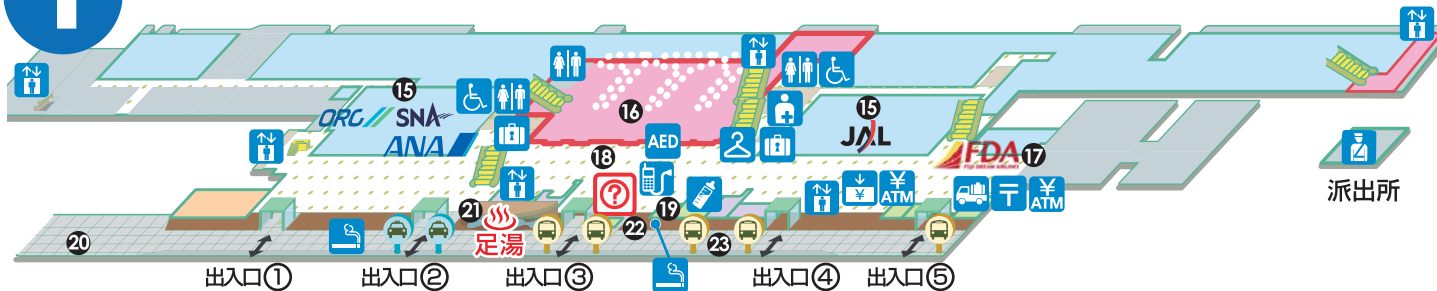

国内線ターミナルビル フロア案内図

- 航空会社
- 売店
- ゲートラウンジ
- 飲食店
- 一般貸室
サービス施設

-  案内所
-  トイレ
-  コインロッカー
-  銀行・両替
-  AED 自動体外式除細動器
-  郵便局
-  授乳室
-  多目的トイレ
-  喫煙所
-  エレベーター
-  キャッシュコーナー
-  宅配コーナー
-  更衣室
-  オストメイト対応トイレ
-  インターネット端末機
-  携帯電話充電器
-  バスのりば
-  タクシーのりば

3rd Floor

国内線ターミナル 3階

- ① 展望デッキ
- ② リラクゼーションルームおるたな
- ③ 特別待合室ハイビスカス
- ④ ギャラリーフレンドリー
- ⑤ エアポート3Fホール

2nd Floor

国内線ターミナル 2階

- ⑦ ANAラウンジ -signet-
- ⑧ JALラウンジ -JAL Lounge-
- ⑨ キッズコーナー
- ⑩ タタミ椅子
- ⑪ 出発口 (保安検査場)
- ⑫ 出発ロビー
- ⑬ エアポートギャラリー
- ⑭ スカイラウンジ菜の花

1st Floor

国内線ターミナル 1階

- ⑮ チェックインカウンター
- ⑯ 手荷物受取所
- ⑰ キッズコーナー
- ⑱ 到着ロビー
- ⑲ 救護室 (AED有り)
- ⑳ 指定許可車専用乗降場
- ㉑ 天然温泉足湯「おやっとなさあ」
- ㉒ バス案内所
- ㉓ 郵便ポスト