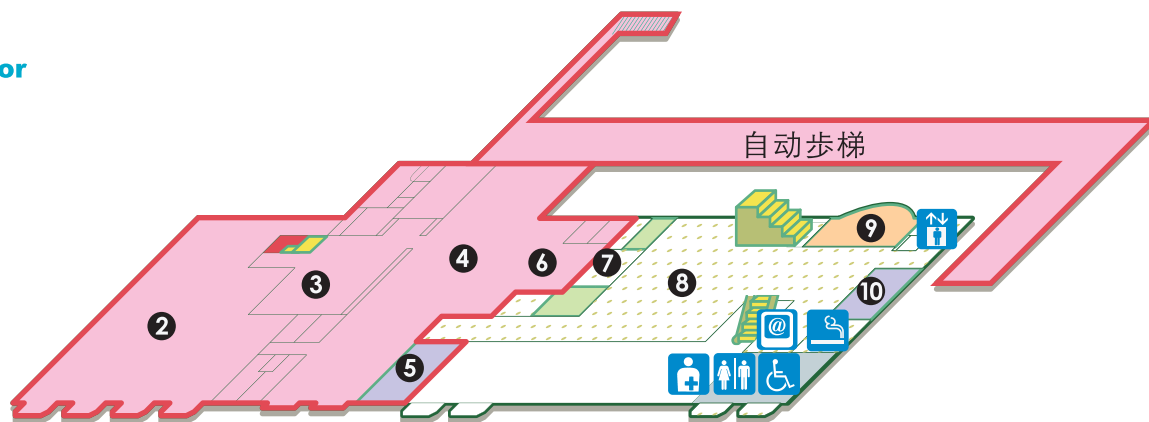

国际航线航站楼

- 航空公司
- 候机区
- 付费休息室·一般服务设施等
- 商店
- 餐饮店

问讯处

洗手间

投币式寄存柜

银行
货币兑换处

AED (Automated
External Defibrillator)

残障人士卫生间

残障人士专用卫生间

吸烟处

电梯

更衣室

因特网终端

巴士乘车处

中 3rd Floor

2nd Floor

1st Floor

国际航线航站楼3楼阁层

- 1 展望台

国际航线航站楼2楼

- 2 关税和出入境事务办公室
- 3 入境审查
- 4 登机大厅
- 5 Sky Shop 免税店
- 6 出境审查
- 7 随身行李检查
- 8 出港大厅
- 9 Sky Shop 咖啡厅
- 10 Sky Shop 商店

国际航线航站楼1楼

- 11 行李提取厅
- 12 到港大厅
- 13 乘机手续服务台
- 14 票务大厅
- 15 团体休息室A
- 16 团体休息室B