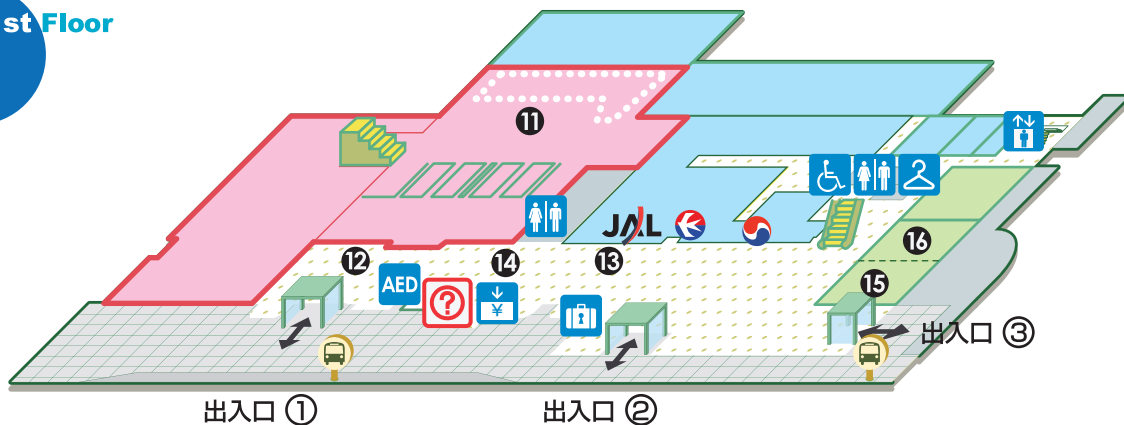

国际航线航站楼

- 航空公司
- 候机区
- 付费休息室·一般服务设施等
- 商店
- 餐饮店

问讯处

洗手间

投币式寄存柜

银行
货币兑换处

AED (Automated
External Defibrillator)

残障人士卫生间

残障人士专用卫生间

吸烟处

电梯

更衣室

因特网终端

巴士乘车处

中 3rd Floor

2nd Floor

1st Floor

国际航线航站楼3楼阁层

- 1 展望台

国际航线航站楼2楼

- 2 关税和出入境事务办公室
- 3 入境审查
- 4 登机大厅
- 5 Sky Shop 免税店
- 6 出境审查
- 7 随身行李检查
- 8 出港大厅
- 9 Sky Shop 咖啡厅
- 10 Sky Shop 商店

国际航线航站楼1楼

- 11 行李提取厅
- 12 到港大厅
- 13 乘机手续服务台
- 14 票务大厅
- 15 团体休息室A
- 16 团体休息室B