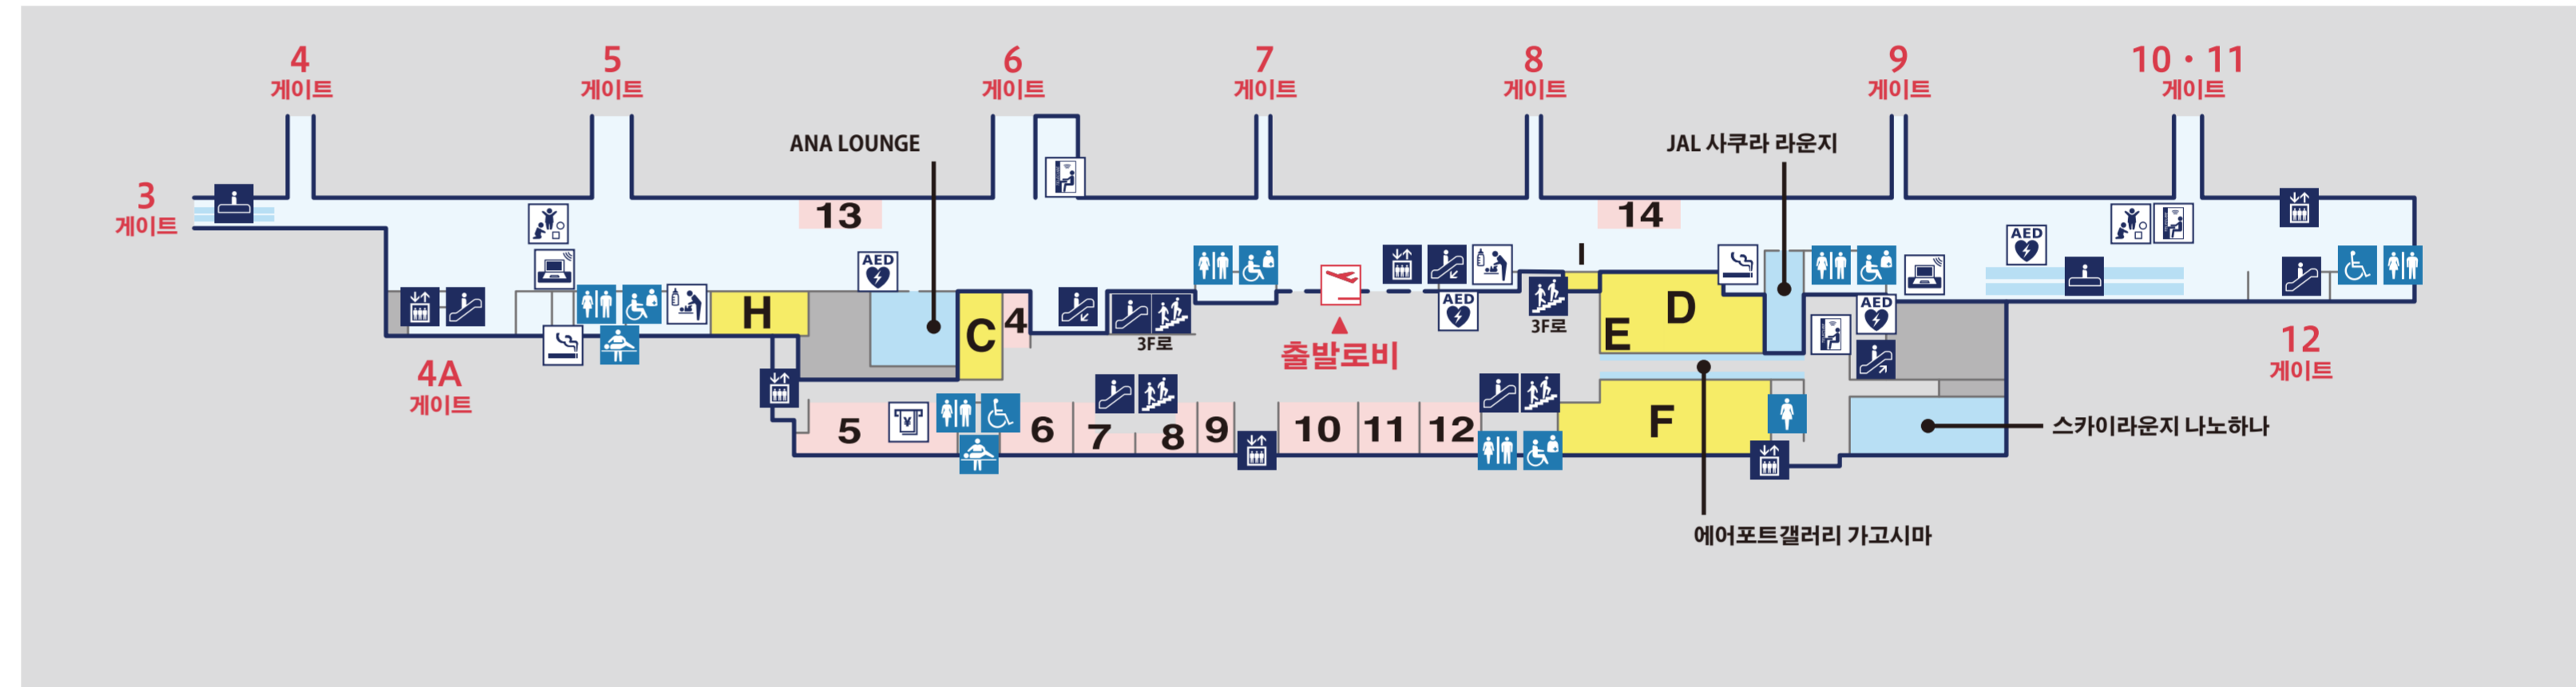

KAGOSHIMA AIRPORT TERMINAL

국제선 터미널

국내선 터미널

3F

2F

1F

택시 승강장

- | | | | | |
|----------------------------------|-----------------------|-----------------------|----------------------|---------------------------------|
| (A) 도토리커피 가고시마공항점 | (C) 오오조라식당 | (D) 로얄호스트 가고시마공항점 | (F) Airport 야마가타야 식당 | (H) SKY CAFE KAGOSHIMA 5번게이트 카페 |
| (I) SKY CAFE KAGOSHIMA 8번 게이트 카페 | (J) 月よみ by GET54 | (K) 중국요리 만쇼엔 가고시마 공항점 | (M) 후쿠후쿠 | (N) 이와사키 키친 사츠마 |
| (P) SORA TERRACE 가고시마공항지점 | (Q) SORA TERRACE Café | | | |
| 1 ANA FESTA 가고시마 1층 로비점 | 2 World shop SENKA | 4 JAL PLAZA 출발 로비 2호점 | 5 Family Mart | 6 Airport 야마가타야 2호 매점 |
| 7 ANA FESTA 가고시마 1층 로비점 | 8 Dream Garden | 9 JAL PLAZA 출발 로비 1호점 | 10 SkyShop 2층 매점 | 11 ROYAL |
| 12 Airport 야마가타야 1호 매점 | 13 SkyShop 6 GATE 매점 | 14 SkyShop 9 GATE 매점 | 15 DUTY FREE SHOP | |

- | | | | | |
|---|--|---|--|--|
|  출발 |  도착 |  화장실 |  다목적화장실 |  간병용 침대 |
|  오스토메이트 |  수하물수취소 |  신체장애인 전용 하차장 |  AED |  보조 개 화장실 |
|  택시 승강장 |  버스 승강장 |  주차장 |  우체통 |  경찰 |
|  흡연실 |  천연온천족욕탕 『오얏토사』 |  렌터카·주차장 송영차 하차장 |  렌터 사이클 | |
|  자전거 조립 공간 |  휴게소 |  무빙워크 |  엘리베이터 |  계단 |
|  탈의실 (남성·여성) |  탈의실 (여성) |  관광·종합안내소 |  버스안내소 |  은행 |
|  베이비케어룸 |  항공사 카운터 |  구급실 |  코인락커 |  ATM (환전) |
|  ATM |  쇼핑 |  식사 |  작업 공간 |  개인 작업 부스 |
|  키즈코너 |  전망대 |  기도실 |  택배 코너 | |