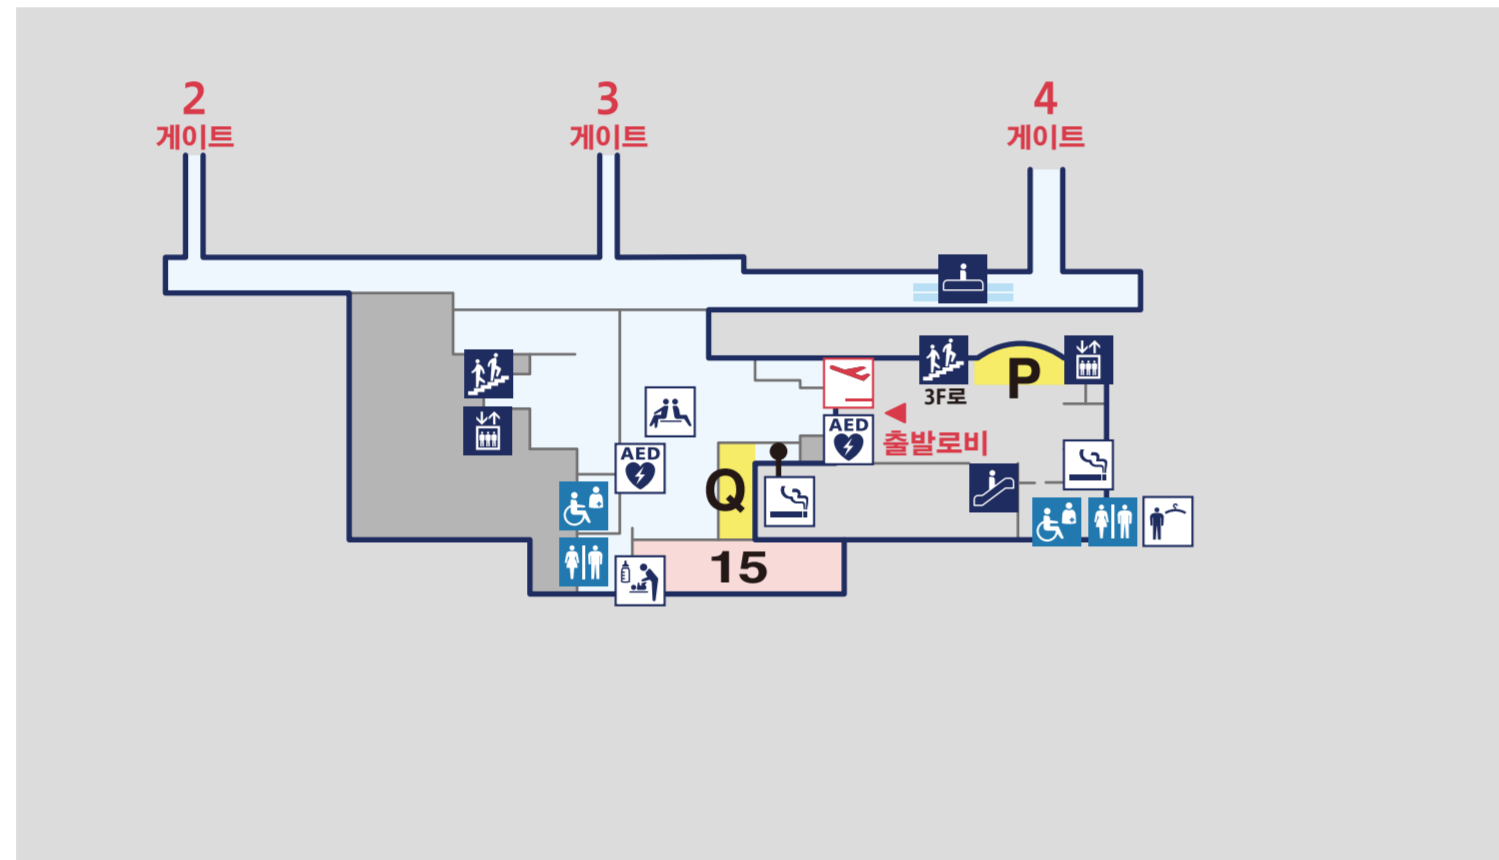

KAGOSHIMA AIRPORT TERMINAL

국제선 터미널

국내선 터미널

3F

2F

1F

택시 승강장

- | | | | | |
|----------------------------------|-----------------------|-----------------------|----------------------|---------------------------------|
| (A) 도토리커피 가고시마공항점 | (C) 오오조라식당 | (D) 로얄호스트 가고시마공항점 | (F) Airport 야마가타야 식당 | (H) SKY CAFE KAGOSHIMA 5번게이트 카페 |
| (I) SKY CAFE KAGOSHIMA 8번 게이트 카페 | (J) 月よみ by GET54 | (K) 중국요리 만쇼엔 가고시마 공항점 | (M) 후쿠후쿠 | (N) 이와사키 키친 사츠마 |
| (P) SORA TERRACE 가고시마공항지점 | (Q) SORA TERRACE Café | | | |
| 1 ANA FESTA 가고시마 1층 로비점 | 2 World shop SENKA | 4 JAL PLAZA 출발 로비 2호점 | 5 Family Mart | 6 Airport 야마가타야 2호 매점 |
| 7 ANA FESTA 가고시마 1층 로비점 | 8 Dream Garden | 9 JAL PLAZA 출발 로비 1호점 | 10 SkyShop 2층 매점 | 11 ROYAL |
| 12 Airport 야마가타야 1호 매점 | 13 SkyShop 6 GATE 매점 | 14 SkyShop 9 GATE 매점 | 15 DUTY FREE SHOP | |

- | | | | | |
|---|--|---|--|--|
|  출발 |  도착 |  화장실 |  다목적화장실 |  간병용 침대 |
|  오스토메이트 |  수하물수취소 |  신체장애인 전용 하차장 |  AED |  보조 개 화장실 |
|  택시 승강장 |  버스 승강장 |  주차장 |  우체통 |  경찰 |
|  흡연실 |  천연온천족욕탕 『오얏토사』 |  렌터카·주차장 송영차 하차장 |  렌터 사이클 | |
|  자전거 조립 공간 |  휴게소 |  무빙워크 |  엘리베이터 |  계단 |
|  탈의실 (남성·여성) |  탈의실 (여성) |  관광·종합안내소 |  버스안내소 |  은행 |
|  베이비케어룸 |  항공사 카운터 |  구급실 |  코인락커 |  ATM (환전) |
|  ATM |  쇼핑 |  식사 |  작업 공간 |  개인 작업 부스 |
|  키즈코너 |  전망대 |  기도실 |  택배 코너 | |