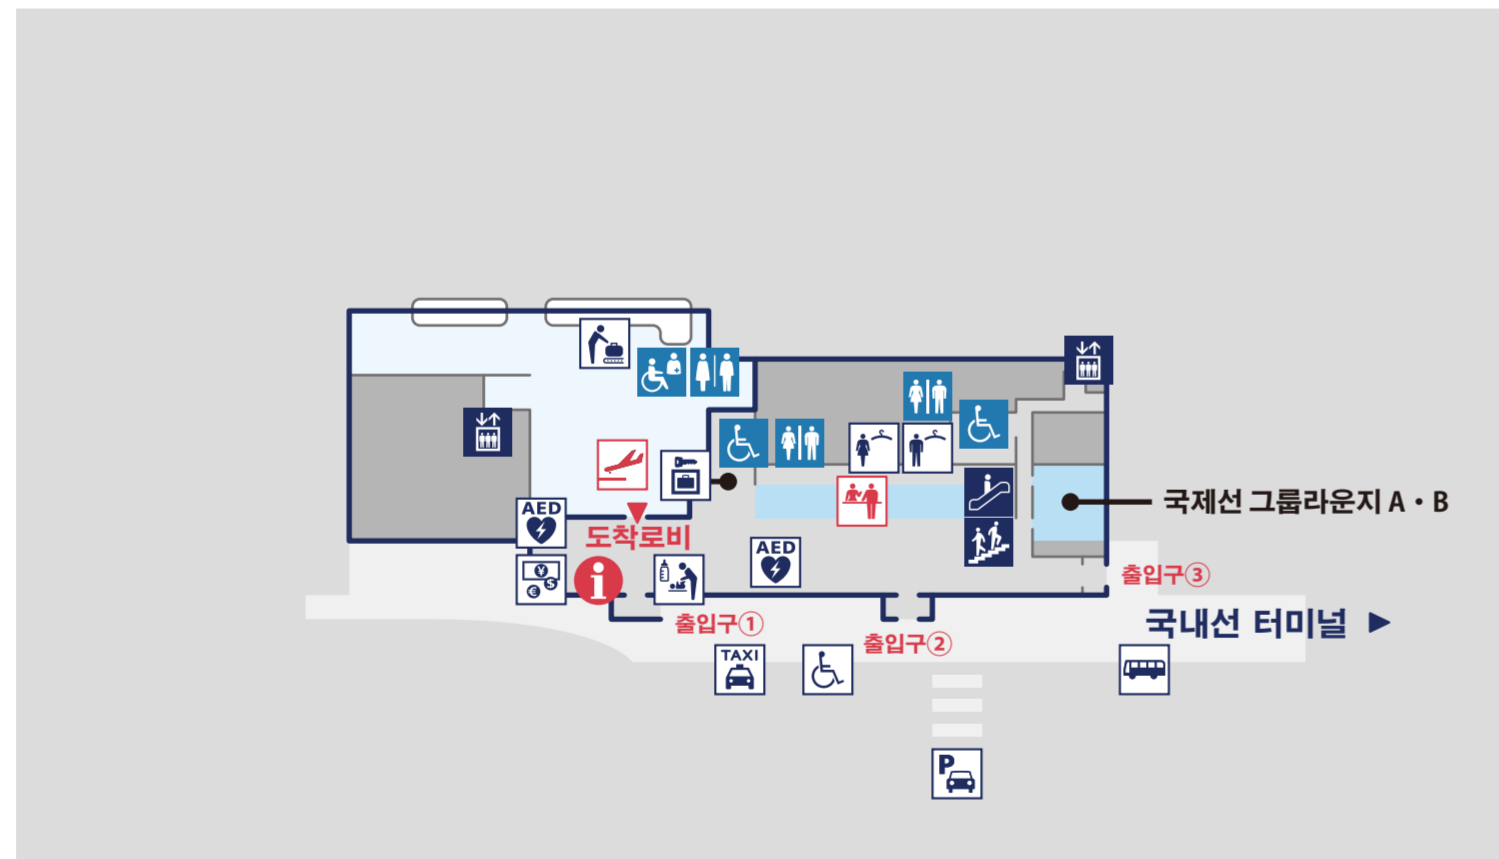

KAGOSHIMA AIRPORT TERMINAL

국제선 터미널

국내선 터미널

3F

2F

1F

택시 승강장

- | | | | | |
|----------------------------------|-----------------------|-----------------------|----------------------|---------------------------------|
| (A) 도토리커피 가고시마공항점 | (C) 오오조라식당 | (D) 로얄호스트 가고시마공항점 | (F) Airport 야마가타야 식당 | (H) SKY CAFE KAGOSHIMA 5번게이트 카페 |
| (I) SKY CAFE KAGOSHIMA 8번 게이트 카페 | (J) 月よみ by GET54 | (K) 중국요리 만쇼엔 가고시마 공항점 | (M) 후쿠후쿠 | (N) 이와사키 키친 사츠마 |
| (P) SORA TERRACE 가고시마공항지점 | (Q) SORA TERRACE Café | | | |
| 1 ANA FESTA 가고시마 1층 로비점 | 2 World shop SENKA | 4 JAL PLAZA 출발 로비 2호점 | 5 Family Mart | 6 Airport 야마가타야 2호 매점 |
| 7 ANA FESTA 가고시마 1층 로비점 | 8 Dream Garden | 9 JAL PLAZA 출발 로비 1호점 | 10 SkyShop 2층 매점 | 11 ROYAL |
| 12 Airport 야마가타야 1호 매점 | 13 SkyShop 6 GATE 매점 | 14 SkyShop 9 GATE 매점 | 15 DUTY FREE SHOP | |

- | | | | | |
|---|--|---|--|--|
|  출발 |  도착 |  화장실 |  다목적화장실 |  간병용 침대 |
|  오스토메이트 |  수하물수취소 |  신체장애인 전용 하차장 |  AED |  보조 개 화장실 |
|  택시 승강장 |  버스 승강장 |  주차장 |  우체통 |  경찰 |
|  흡연실 |  천연온천족욕탕 『오얏토사』 |  렌터카·주차장 송영차 하차장 |  렌터 사이클 | |
|  자전거 조립 공간 |  휴게소 |  무빙워크 |  엘리베이터 |  계단 |
|  탈의실 (남성·여성) |  탈의실 (여성) |  관광·종합안내소 |  버스안내소 |  은행 |
|  베이비케어룸 |  항공사 카운터 |  구급실 |  코인락커 |  ATM (환전) |
|  ATM |  쇼핑 |  식사 |  작업 공간 |  개인 작업 부스 |
|  키즈코너 |  전망대 |  기도실 |  택배 코너 | |