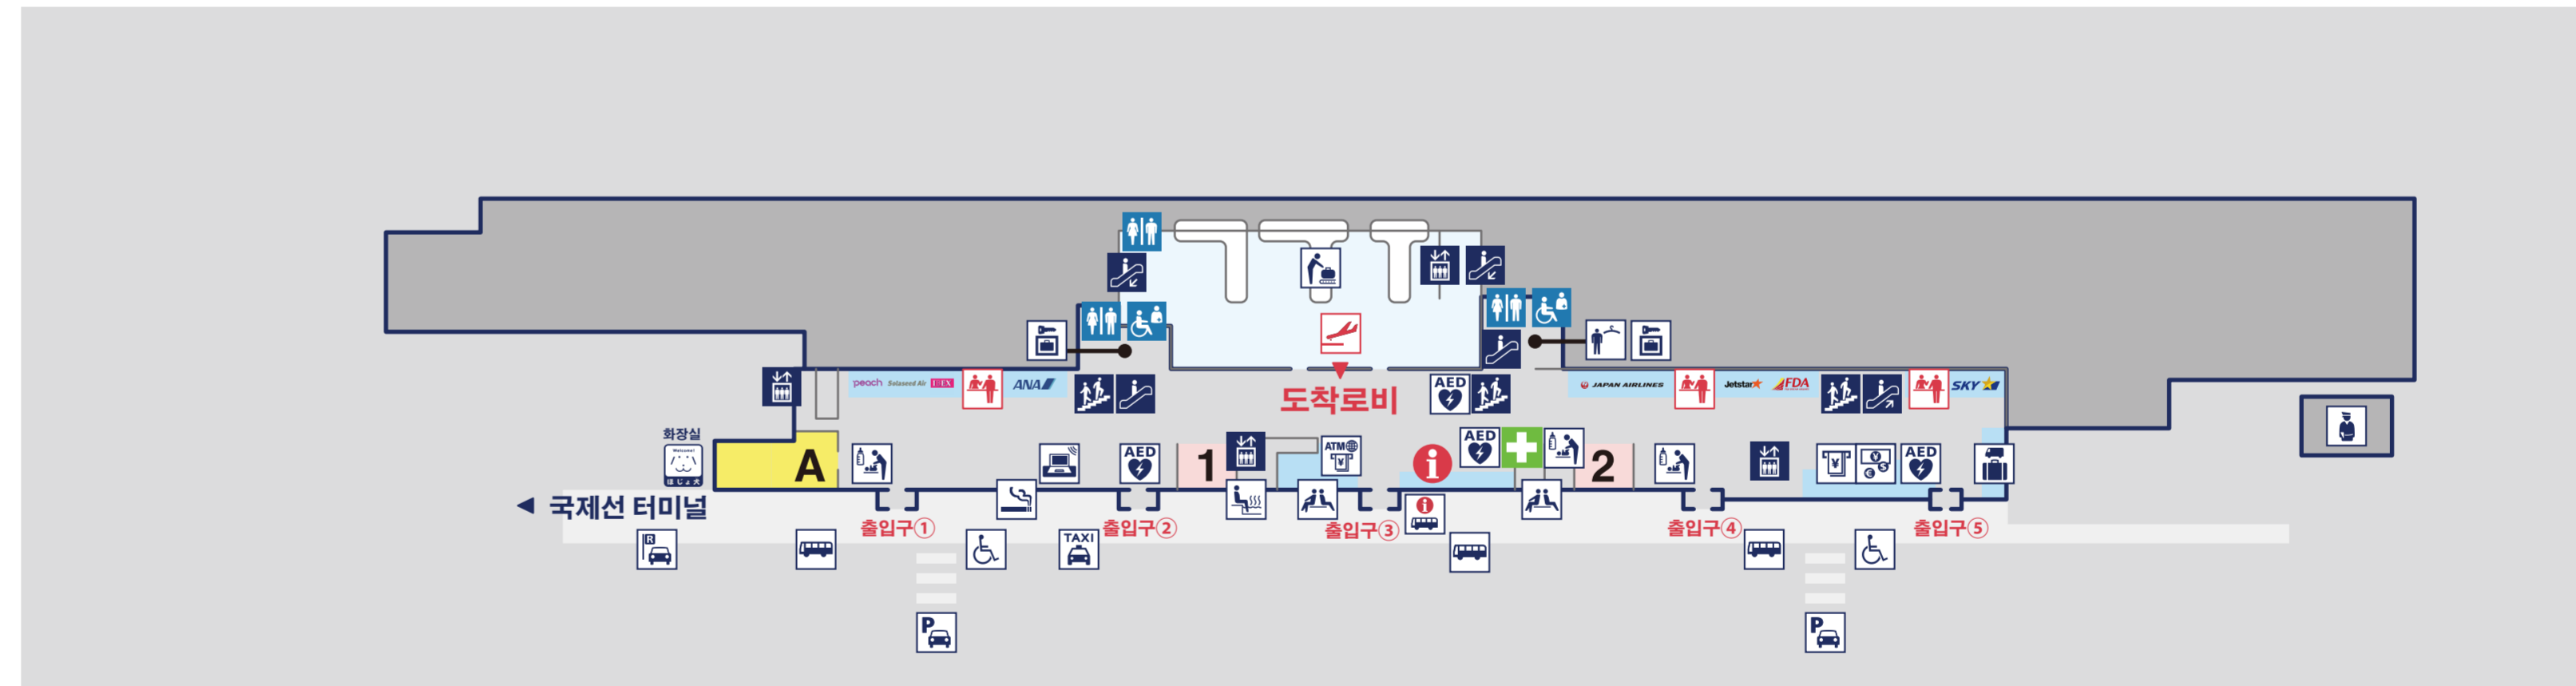

KAGOSHIMA AIRPORT TERMINAL

국제선 터미널

국내선 터미널

3F

2F

1F

택시 승강장

- | | | | | |
|----------------------------------|-----------------------|-----------------------|----------------------|---------------------------------|
| (A) 도토리커피 가고시마공항점 | (C) 오오조라식당 | (D) 로얄호스트 가고시마공항점 | (F) Airport 야마가타야 식당 | (H) SKY CAFE KAGOSHIMA 5번게이트 카페 |
| (I) SKY CAFE KAGOSHIMA 8번 게이트 카페 | (J) 月よみ by GET54 | (K) 중국요리 만쇼엔 가고시마 공항점 | (M) 후쿠후쿠 | (N) 이와사키 키친 사츠마 |
| (P) SORA TERRACE 가고시마공항지점 | (Q) SORA TERRACE Café | | | |
| 1 ANA FESTA 가고시마 1층 로비점 | 2 World shop SENKA | 4 JAL PLAZA 출발 로비 2호점 | 5 Family Mart | 6 Airport 야마가타야 2호 매점 |
| 7 ANA FESTA 가고시마 1층 로비점 | 8 Dream Garden | 9 JAL PLAZA 출발 로비 1호점 | 10 SkyShop 2층 매점 | 11 ROYAL |
| 12 Airport 야마가타야 1호 매점 | 13 SkyShop 6 GATE 매점 | 14 SkyShop 9 GATE 매점 | 15 DUTY FREE SHOP | |

- | | | | | |
|---|--|---|--|--|
|  출발 |  도착 |  화장실 |  다목적화장실 |  간병용 침대 |
|  오스토메이트 |  수하물수취소 |  신체장애인 전용 하차장 |  AED |  보조 개 화장실 |
|  택시 승강장 |  버스 승강장 |  주차장 |  우체통 |  경찰 |
|  흡연실 |  천연온천족욕탕 『오얏토사』 |  렌터카·주차장 송영차 하차장 |  렌터 사이클 | |
|  자전거 조립 공간 |  휴게소 |  무빙워크 |  엘리베이터 |  계단 |
|  탈의실 (남성·여성) |  탈의실 (여성) |  관광·종합안내소 |  버스안내소 |  은행 |
|  베이비케어룸 |  항공사 카운터 |  구급실 |  코인락커 |  ATM (환전) |
|  ATM |  쇼핑 |  식사 |  작업 공간 |  개인 작업 부스 |
|  키즈코너 |  전망대 |  기도실 |  택배 코너 | |