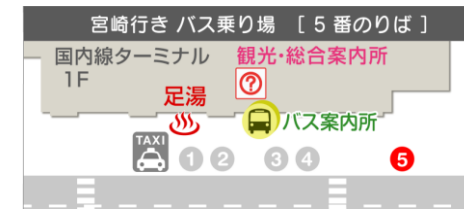

鹿児島 → 宮崎

乗車のみ					乗降可 (霧島SAのみ乗降不可)												降車のみ					
天文館	南国日生	伊敷	帖佐	鹿児島 空港	鹿児島 空港南	吉松	えびの IC	飯野	小林 IC	霧島SA		高原 IC	高崎東	都城北	高城	田野東	清武	宮交 シティ	たまゆら の湯	橋通 一丁目	デパート 前	宮崎駅前 BC
				運賃		¥700	¥730	¥900	¥1,020			¥1,200	¥1,300	¥1,500	¥1,690	¥1,960	¥2,160	¥2,160	¥2,160	¥2,160	¥2,160	¥2,160
8:55	9:01	9:11	9:27	9:42	9:47	10:08	10:17	10:24	10:30	10:32	10:42	10:49	10:59	11:05	11:09	11:23	11:29	11:39	11:43	11:45	11:49	11:52
10:25	10:31	10:41	10:57	11:12	11:17	11:38	11:47	11:54	12:00	12:02	12:12	12:19	12:29	12:35	12:39	12:53	12:59	13:09	13:13	13:15	13:19	13:22
12:25	12:31	12:41	12:57	13:12	13:17	13:38	13:47	13:54	14:00	14:02	14:12	14:19	14:29	14:35	14:39	14:53	14:59	15:09	15:13	15:15	15:19	15:22
13:25	13:31	13:41	13:57	14:12	14:17	14:38	14:47	14:54	15:00	15:02	15:12	15:19	15:29	15:35	15:39	15:53	15:59	16:09	16:13	16:15	16:19	16:22
14:55	15:01	15:11	15:27	15:42	15:47	16:08	16:17	16:24	16:30	16:32	16:42	16:49	16:59	17:05	17:09	17:23	17:29	17:39	17:43	17:45	17:49	17:52
16:25	16:31	16:41	16:57	17:12	17:17	17:38	17:47	17:54	18:00	18:02	18:12	18:19	18:29	18:35	18:39	18:53	18:59	19:09	19:13	19:15	19:19	19:22
18:30	18:36	18:46	19:02	19:17	19:22	19:43	19:52	19:59	20:05	20:07	20:17	20:24	20:34	20:40	20:44	20:58	21:04	21:14	21:18	21:20	21:24	21:27