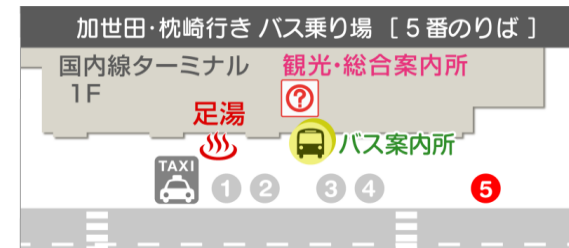

加世田・枕崎

改正日: 2008.12.1

※下記以外のバス停には停まりません。

《連絡先》

鹿兒島交通(株) 枕崎営業所 TEL:0993-72-3311
鹿兒島交通(株) 加世田営業所 TEL:0993-53-2102

空港→加世田・枕崎

降車のみ							
空港	藤元農協前	伊作(東本町)	金峰支所前	加世田	内山田下	上津貫	枕崎
運賃	1,350	1,500	1,650	1,750	1,850	2,000	2,200
10:00	10:50	10:57	11:07	11:15	11:21	11:31	11:45
11:30	12:20	12:27	12:37	12:45	12:51	13:01	13:15
13:00	13:50	13:57	14:07	14:15	14:21	14:31	14:45
14:30	15:20	15:27	15:37	15:45	15:51	16:01	16:15
16:00	16:50	16:57	17:07	17:15	17:21	17:31	17:45
17:30	18:20	18:27	18:37	18:45	18:51	19:01	19:15
19:30	20:20	20:27	20:37	20:45	20:51	21:01	21:15
★ 21:15	22:05	22:12	22:22	22:30	22:36	22:46	23:00

★印・・・到着便を考慮し、出発が遅れる場合があります。

加世田・枕崎→空港

乗車のみ							
枕崎	上津貫	内山田下	加世田	金峰支所前	伊作(東本町)	藤元農協前	空港
5:40	5:54	6:04	6:10	6:18	6:28	6:35	7:25
7:30	7:44	7:54	8:00	8:08	8:18	8:25	9:15
9:00	9:14	9:24	9:30	9:38	9:48	9:55	10:45
10:30	10:44	10:54	11:00	11:08	11:18	11:25	12:15
13:00	13:14	13:24	13:30	13:38	13:48	13:55	14:45
14:30	14:44	14:54	15:00	15:08	15:18	15:25	16:15
16:00	16:14	16:24	16:30	16:38	16:48	16:55	17:45
17:00	17:14	17:24	17:30	17:38	17:48	17:55	18:45