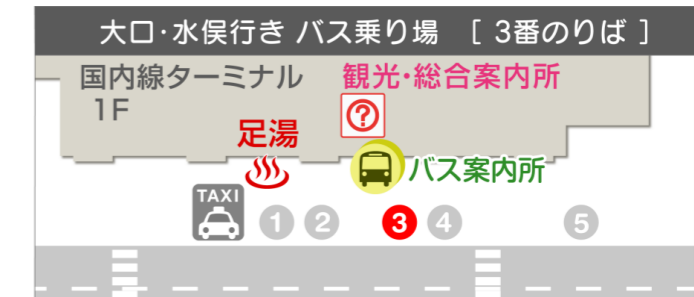

鹿児島空港 バス時刻表

注意

バスの時刻は急な変更もございます。
お乗りになる前に再度当ホームページかバス会社にて御確認下さい。

大口・水俣

改正日: 2009.10.1

《連絡先》

南国交通大口営業所 TEL: 0995-22-1435

空港 → 大口・水俣

空港	横川三文字	横川駅前	いきいきセンター	栗野三文字	田尾原	稲葉崎	湯之尾神社前	本城	築地	菱刈役場前	西重留	農林高校前	明光学園前	大口バスセンター	石坂川	葛彩館入口	新水俣駅	水俣車庫前	水俣駅前
運賃	450	450	610	610	670	700	770	780	800	860	920	950	1,000	1,000	1,400	1,450	1,600	1,600	1,650
9:05	9:26	9:27	9:35	9:36	9:40	9:42	9:47	9:55	-	10:00	10:06	10:09	10:11	10:16					
9:35	9:55	-	10:05	10:06	10:10	10:12	10:17	-	10:20	10:23	10:28	10:30	10:32	10:37	11:08	11:11	11:22	11:29	11:32
10:35	10:59	11:01	-	-	-	-	-	11:24	-	11:29	11:35	11:38	11:40	11:44					
12:35	12:55	-	13:05	13:06	13:10	13:12	13:17	-	13:20	13:23	13:28	13:30	13:32	13:37	14:08	14:11	14:22	14:29	14:32
14:00	14:20	-	14:30	14:31	14:35	14:37	14:42	-	14:45	14:48	14:53	14:55	14:57	15:00					
14:55	15:15	-	15:25	15:26	15:30	15:32	15:37	-	15:40	15:43	15:48	15:50	15:52	15:57	16:28	16:31	16:42	16:49	16:52
18:45	19:05	-	19:15	19:16	19:20	19:22	19:27	-	19:30	19:33	19:38	19:40	19:42	19:45					